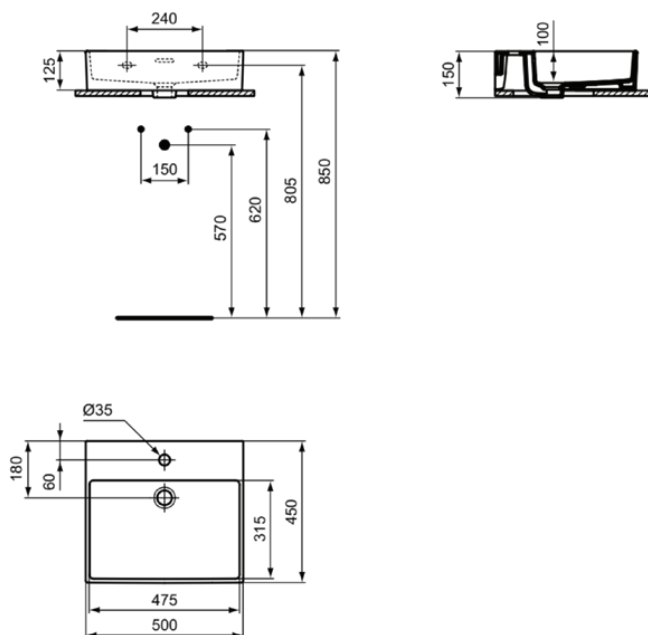

EXTRA

T372601

EXTRA | Wastafel 500x450x150 mm in glanzend wit afwerking, 1 met kraangat, met overloop

Afbeelding & technische tekening

Algemene informatie

Productcategorie:	Wastafels
Producttype:	Wastafel
Merk:	Ideal Standard
Collectie:	EXTRA
Ontwerper:	Palomba Serafini Associati
Colour:	01 - Glanzend Wit
Afwerking van het oppervlak:	glanzend
Hoogte (mm):	150
Breedte (mm):	500
Lengte / sprong (mm):	450
Nettogewicht (kg):	13.10
EAN-code:	8014140467786

Productnormen & certificeringen

Normen:	EN 14688
Prestatieverklaring classificatie (DoP):	CL 25

Product specificaties

Kleurcode:	01
Kleuromschrijving:	glanzend wit
Model voor mindervaliden:	Nee
Met kettingoog:	Nee
Materiaal:	Keramisch
Materiaalkwaliteit:	Fine Fireclay
Aantal kraangaten per gebruiksplaats:	1
Aantal gebruiksplaatsen:	1
Overloop zichtbaar:	Ja
PVD technologie:	Nee
Afzetplateau:	Achterkant
Afwerking van het oppervlak:	glanzend
Positie kraangat:	Midden
Type overloop:	Gleuf
Met rugwand:	Nee
Met afvoerplug:	Nee
Met overloop:	Ja
Met sifon:	Nee
Inclusief bevestigingsmateriaal:	Nee
Bevestigingswijze:	Wand
Aanbevolen zaagmal:	TT0299734