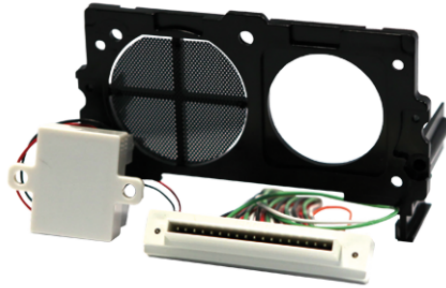

**1250IAL****ACCESS.VOOR INBOUWEN VAN IKALL LUIDSPREKER MET LED**

Accessoire waarmee de audiomodule Ikall art. 1621, 1621VC en 1622L op deurstations serie N, AV/4 en deurstations met enkele plaat in het algemeen kan worden gemonteerd. Voorzien van een spanningsregelaar voor voeding van de buislampen bij gebruik van voedingseenheid art. 1595.

**1250IAL****ACCESS.VOOR INBOUWEN VAN IKALL LUIDSPREKER MET LED**

Simplebus 2 audio-/videosysteem	Ja
Simplebus 2 audiosysteem	Ja