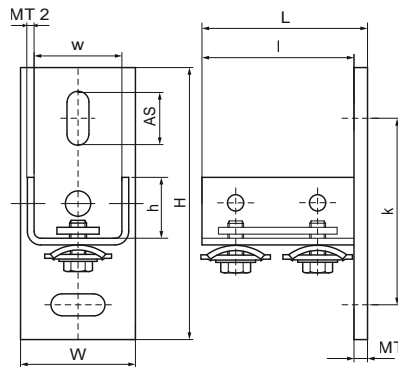

Walraven RapidRail® Muurplaat

(G1506)

voet om bevestigingsrails aan te sluiten

Voordelen & kenmerken

- Flexibele muurplaat voor het aansluiten van bevestigingsrail type 38x40 (WM35) met individuele lengte
- Te gebruiken op muur, vloer of plafond
- De rail kan naar keuze met de sleuf naar onderen of naar opzij gemonteerd worden
- Verankeringsleuven op 90° ten opzichte van elkaar om de bevestiging te vereenvoudigen
- CO₂-gelast
- Met voormonteerde Walraven RapidRail® schuifmoeren voor een snelle bevestiging, en houdt de montage op zijn plaats voordat deze definitief wordt vastgedraaid
- Materiaal: metalen onderdelen van staal 1.0332; veer(en) van POM (polyoxymethyleen), groen
- Electrolytisch verzinkt

Productnummer	Voor railtype	Totale hoogte	Totale breedte	Totale lengte	Breedte	Hoogte	Lengte	Hart-tot-hart afstand	Verankeringsleuf	Bevestigingsgat	Materiaal dikte	Materiaal dikte 2
Referentie letter		H	W	L	w	h	l	k	AS	FH	MT	MT2
Eenheid		mm	mm	mm	mm	mm	mm	mm	mm	mm	mm	mm
6613235	38x40	133	60	80	45	40	75	93	25x11	9	5,00	2