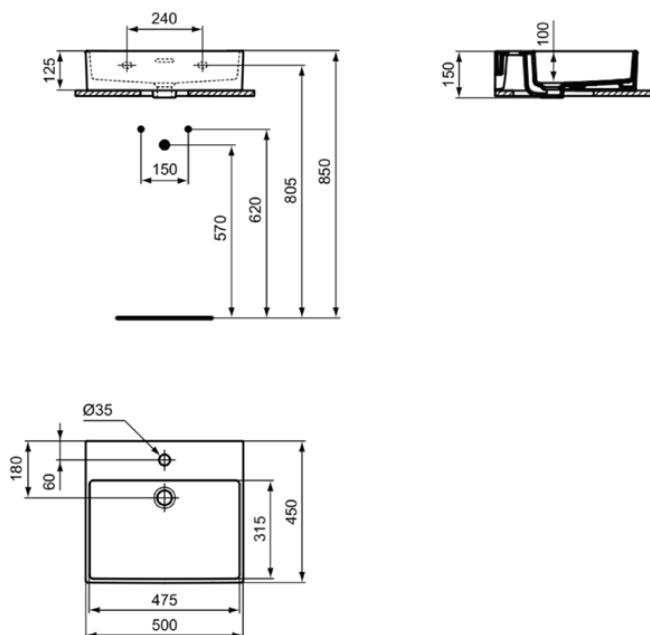

EXTRA

T3726MA

EXTRA | Wastafel 500x450x150 mm in wit afwerking, 1 met kraangat, met overloop | IdealPlus

Afbeelding & technische tekening

Algemene informatie

Productcategorie:	Wastafels
Producttype:	Wastafel
Merk:	Ideal Standard
Collectie:	EXTRA
Ontwerper:	Palomba Serafini Associati
Colour:	MA - Wit
Afwerking van het oppervlak:	glanzend
Hoogte (mm):	150
Breedte (mm):	500
Lengte / sprong (mm):	450
Nettogewicht (kg):	13.10
EAN-code:	8014140469650

Kenmerken

IdealPlus

Productnormen & certificeringen

Normen:	EN 14688
Prestatieverklaring classificatie (DoP):	CL 25

Product specificaties

Kleurcode:	MA
Kleuromschrijving:	wit
IdealPlus technologie:	Ja
Model voor mindervaliden:	Nee
Met kettingoog:	Nee
Materiaal:	Keramisch
Materiaalkwaliteit:	Fine Fireclay
Aantal kraangaten per gebruiksplaats:	1
Aantal gebruiksplaatsen:	1
Overloop zichtbaar:	Ja
PVD technologie:	Nee
Afzetplateau:	Achterkant
Afwerking van het oppervlak:	glanzend
Positie kraangat:	Midden
Type overloop:	Gleuf
Met rugwand:	Nee
Met afvoerplug:	Nee
Met overloop:	Ja
Met sifon:	Nee
Inclusief bevestigingsmateriaal:	Nee
Bevestigingswijze:	Wand

EXTRA

T3726MA

EXTRA | Wastafel 500x450x150 mm in wit afwerking, 1 met kraangat, met overloop | IdealPlus

Aanbevolen zaagmal:

TT0299734

Uw lokale contact:

België • Belgique

Ideal Standard Produktions-GmbH
Corporate Village - Frame 21 Building
Da Vincilaan 2
B-1935 Zaventem
☎ +32 2 325 66 00
☎ +32 2 325 66 01
🌐 www.idealstandard.be