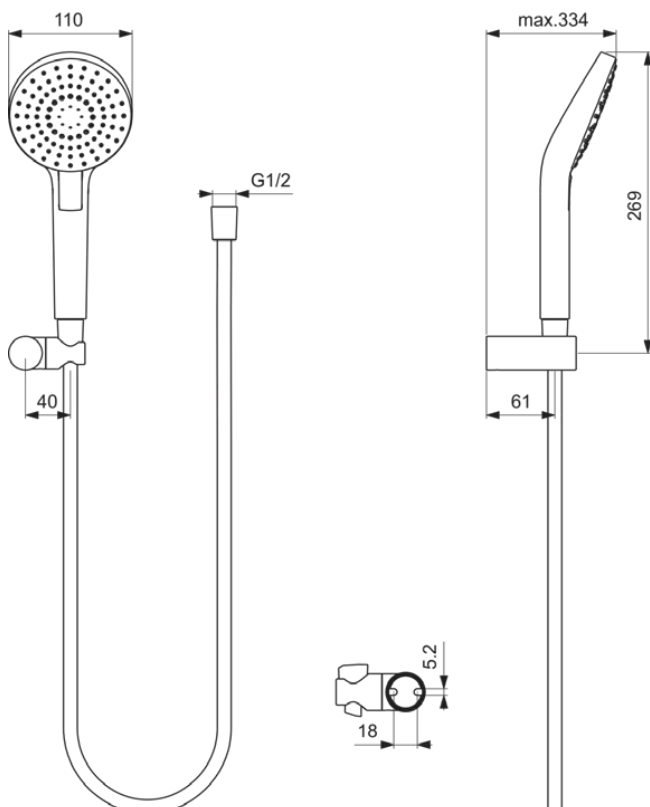

IDEALRAIN EVO

B2404AA

IDEALRAIN EVO | Badset 110 mm in chroom afwerking, 8 l/min (3 bar) | Ecoflow

Afbeelding & technische tekening

Algemene informatie

Productcategorie:	Glijstangset
Producttype:	Badset
Merk:	Ideal Standard
Collectie:	IDEALRAIN EVO
Ontwerper:	Ideal Standard
Colour:	AA - Chroom
Afwerking van het oppervlak:	glanzend
Breedte (mm):	110
Bevestigingswijze:	Bevestigingsbouten
Nettogewicht (kg):	0.78
EAN-code:	3800861063520

Producten die meegeleverd worden

B2231AA:	IDEALRAIN EVO Handdouche met meerdere functies 110x249 mm in chroom afwerking, 8 l/min (3 bar)
B9847AA:	IDEALRAIN PRO Handdouchehouder 80x68x30 mm in chroom afwerking
A3306AA:	IDEALRAIN Doucheslang 1250 mm in chroom afwerking

Kenmerken

Ecoflow

Downloads

- [Declaration of Conformity](#)
- [Installation Guide](#)
- [Spare Parts List](#)

Product specificaties

Kleurcode:	AA
Kleuromschrijving:	chroom
Maximale volumestroom bij 3 bar (l/min):	8
Maximale volumestroom bij 3 bar (l/min) voor alle uitgangen:	8
Max. debiet bij 3 bar (l) voor handdouche:	8
PVD technologie:	Nee
SmartShine:	Ja
Oppervlakte dekking:	verchroomd
Afwerking van het oppervlak:	glanzend
Inclusief bevestigingsmateriaal:	Ja
Bevestigingswijze:	Bevestigingsbouten
Bevestigingswijze:	Wand