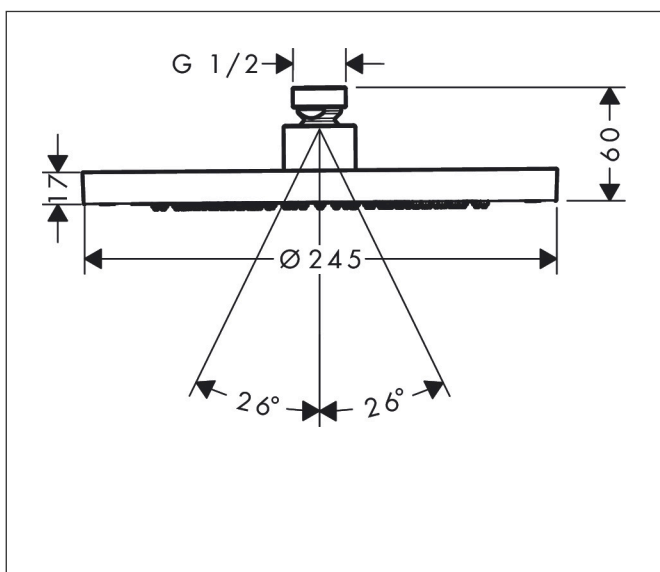

Maat tekeningen

Technologie

Straalsoorten

Certificaat