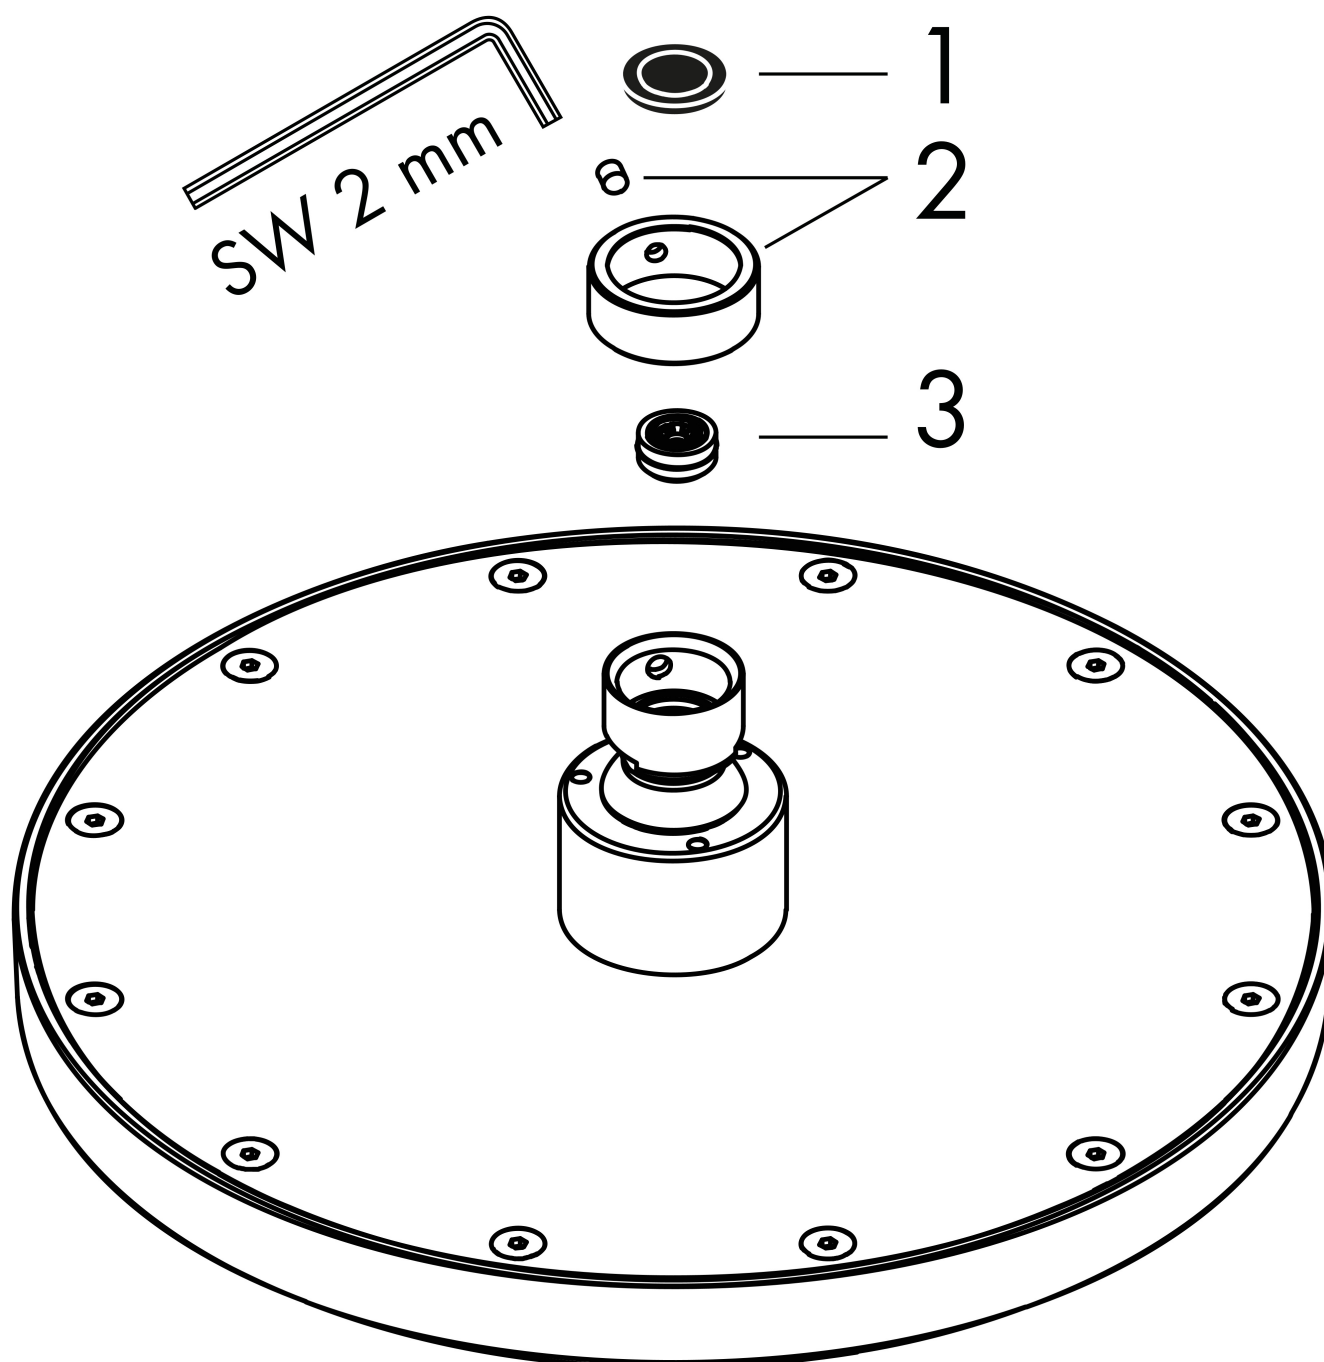

Merk AXOR
Artikelnaam **AXOR ShowerSolutions** hoofddouche 245 1jet
Art.nr. 35380000
Oppervlakte chroom
Netto prijs 635,30 EUR

Explosietekening voor bouwjaar: >09/22

Merk AXOR
Artikelnaam **AXOR ShowerSolutions** hoofddouche 245 1jet
Art.nr. 35380000
Oppervlakte chroom
Netto prijs 635,30 EUR

Onderdelen voor bouwjaar: >09/22

Pos	Beschrijving	Art.nr.	Prijs
1	zeefdichting	94246000	3,00
2	borgring	98942000	16,60
3	doorstroombegrenzer	93071000	7,70