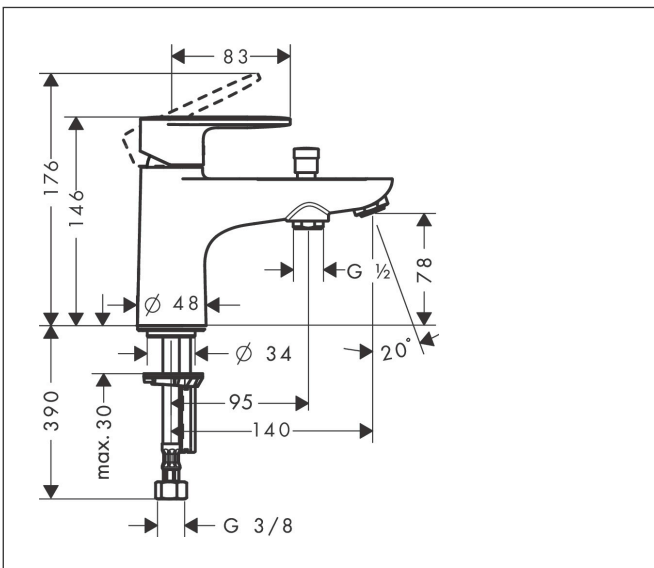

Merk	hansgrohe
Artikelnaam	<b>Vernis Blend</b> ééngreeps bad- en douchemengkraan met 2 flow rates
Art.nr.	71446000
Oppervlakte	chrom
Netto prijs	170,19 EUR

## Kenmerken

- voorsprong uitloop 140 mm
- straalsoort mengkraan: normale straal
- maximale doorstroomhoeveelheid bij 3 bar: 20 l/min
- keramisch kardoos met 2 doorstroomhoeveelheden
- temperatuurbegrenzing instelbaar
- omstelling met automatische reset
- met geïntegreerde zekerheidscombinatie EN 1717. Let op: alleen te gebruiken in combinatie met Exafill
- eenvoudige montage dankzij de G 3/8 flexibele aansluitlangen
- montage op badrand
- geen extra onderhoudsopening nodig

## Maat tekeningen