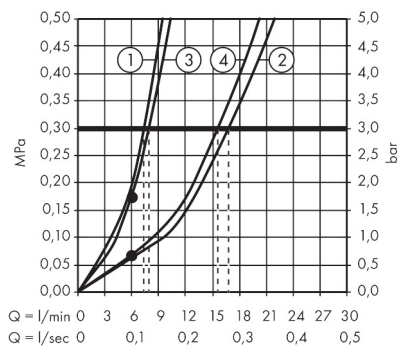

Merk	hansgrohe
Artikelnaam	Vernis Blend ééngreeps bad- en douchemengkraan met 2 flow rates
Art.nr.	71446000
Oppervlakte	chroom
Netto prijs	170,19 EUR

Stroomschema

- 1 Shower outlet with 1B-resistance
- 2 Uitlaat bad ECO
- 3 Uitlaat bad
- 4 Uitlaat douche 1B-Weerstand ECO