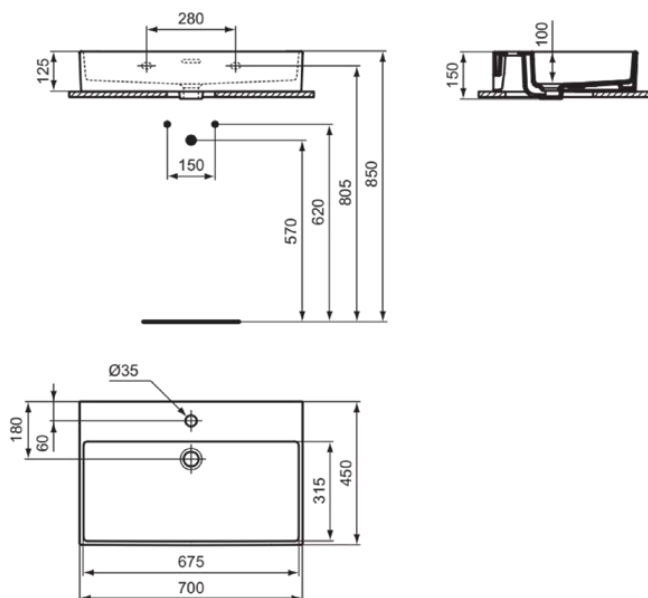

EXTRA

T372801

EXTRA | Wastafel 700x450x150 mm in glanzend wit afwerking, 1 met kraangat, met overloop

Afbeelding & technische tekening

Algemene informatie

Productcategorie:	Wastafels
Producttype:	Wastafel
Merk:	Ideal Standard
Collectie:	EXTRA
Ontwerper:	Palomba Serafini Associati
Colour:	01 - Glanzend Wit
Afwerking van het oppervlak:	glanzend
Hoogte (mm):	150
Breedte (mm):	700
Lengte / sprong (mm):	450
Nettogewicht (kg):	17.50
EAN-code:	8014140467809

Productnormen & certificeringen

Normen:	EN 14688
Prestatieverklaring classificatie (DoP):	CL 25

Product specificaties

Kleurcode:	01
Kleuomschrijving:	glanzend wit
Model voor mindervaliden:	Nee
Met kettingoog:	Nee
Materiaal:	Keramisch
Materiaalkwaliteit:	Fine Fireclay
Aantal kraangaten per gebruiksplaats:	1
Aantal gebruiksplaatsen:	1
Overloop zichtbaar:	Ja
PVD technologie:	Nee
Afzetplateau:	Achterkant
Afwerking van het oppervlak:	glanzend
Positie kraangat:	Midden
Type overloop:	Gleuf
Met rugwand:	Nee
Met afvoerplug:	Nee
Met overloop:	Ja
Met sifon:	Nee
Inclusief bevestigingsmateriaal:	Nee
Bevestigingswijze:	Wand
Aanbevolen zaagmal:	TT0299734