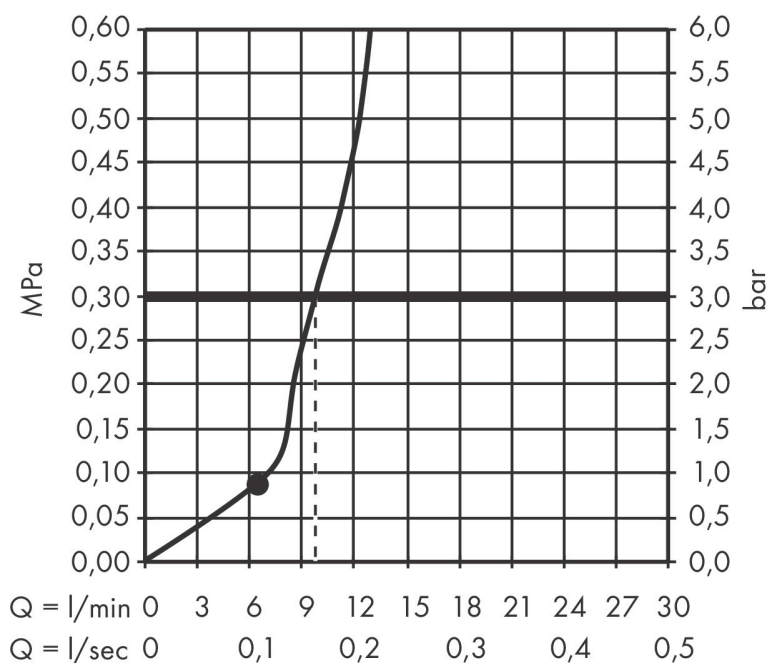

Merk AXOR
Artikelnaam **AXOR ShowerSolutions** hoofddouche 220 1jet
Art.nr. 35382670
Oppervlakte Mat zwart
Netto prijs 776,14 EUR

Stroomschema