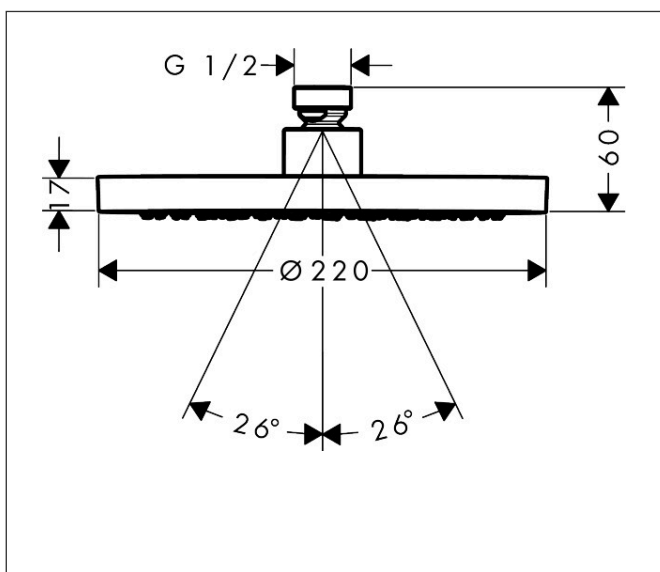

Merk	AXOR
Artikelnaam	AXOR ShowerSolutions hoofddouche 220 1jet
Art.nr.	35382670
Oppervlakte	Mat zwart
Netto prijs	776,14 EUR

Product foto

Kenmerken

- diameter straalplaat 220 mm
- Rain
- functie van: 6,2 l/min
- maximale doorstroomhoeveelheid bij 3 bar: 10,1 l/min
- hoek hoofddouche verstelbaar
- afdekplaat van metaal
- plafonddouche afneembaar voor reiniging

Maat tekeningen

Technologie

Straalsoorten

Certificaat

Merk	AXOR
Artikelnaam	AXOR ShowerSolutions hoofddouche 220 ljet
Art.nr.	35382670
Oppervlakte	Mat zwart
Netto prijs	776,14 EUR

Benodigde onderdelen (naar keuze)