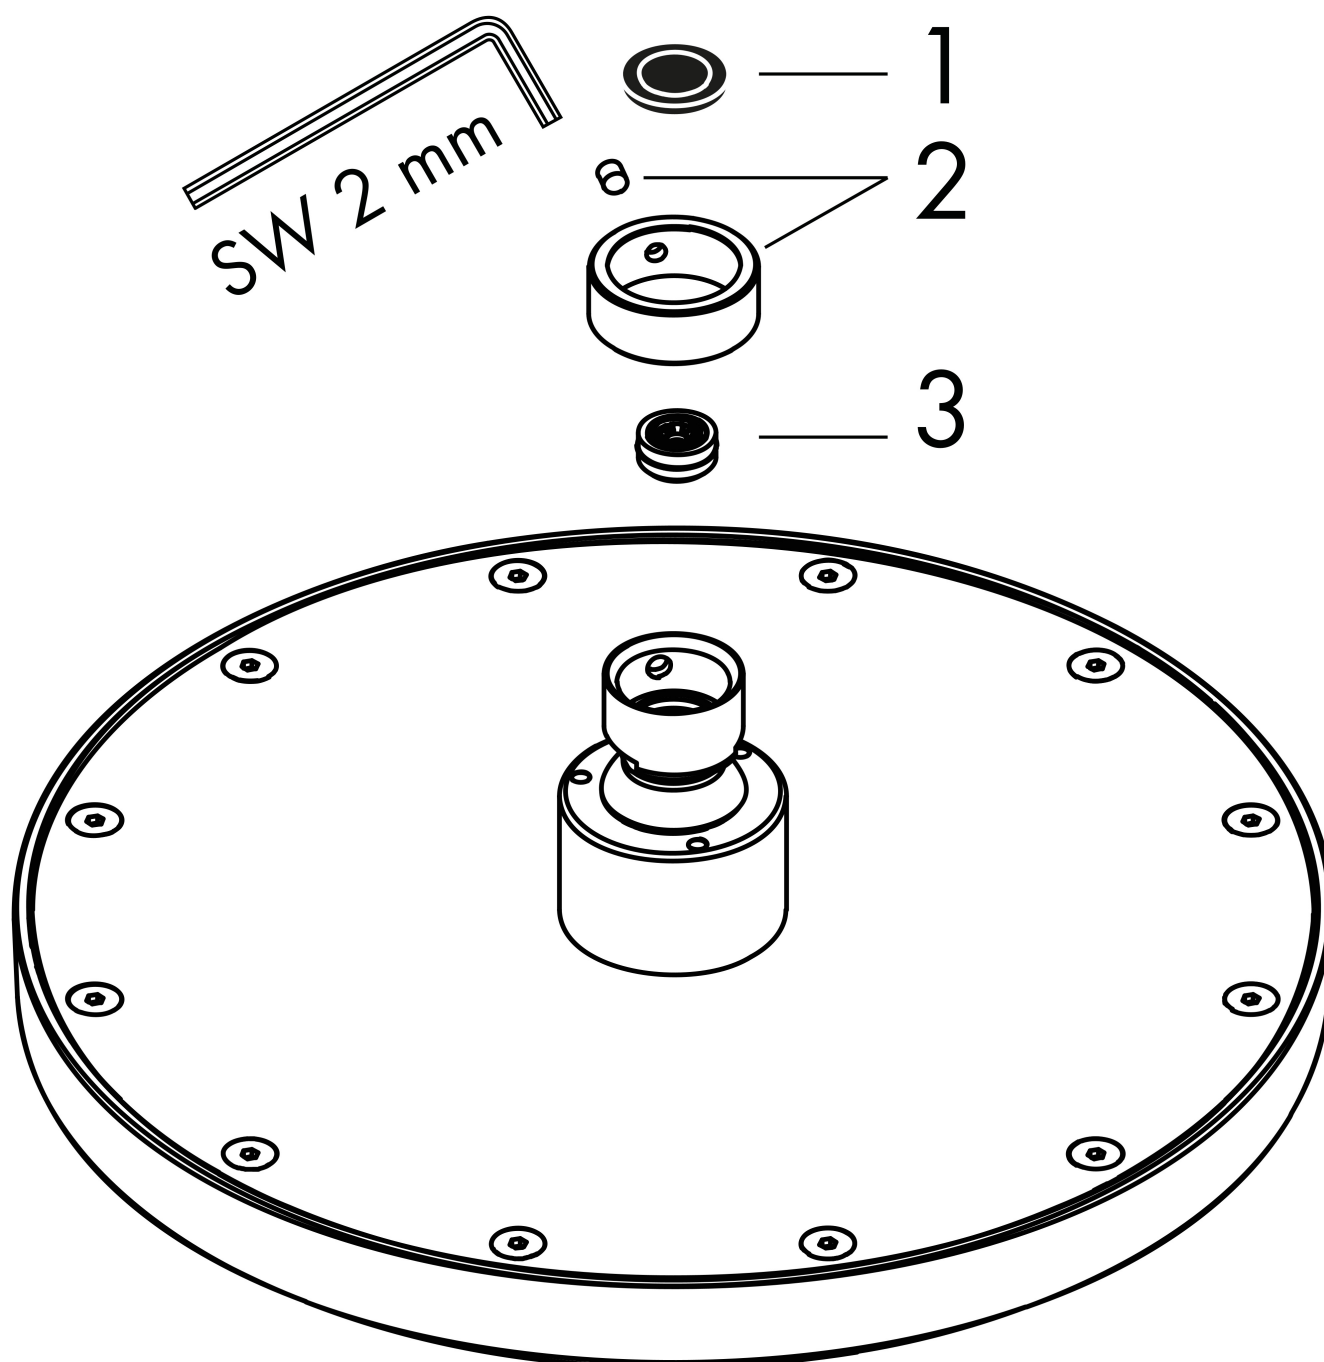

Merk AXOR
Artikelnaam **AXOR ShowerSolutions** hoofddouche 220 1jet
Art.nr. 35382670
Oppervlakte Mat zwart
Netto prijs 776,14 EUR

Explosietekening voor bouwjaar: >09/22

Merk AXOR
Artikelnaam **AXOR ShowerSolutions** hoofddouche 220 1jet
Art.nr. 35382670
Oppervlakte Mat zwart
Netto prijs 776,14 EUR

Onderdelen voor bouwjaar: >09/22

Pos	Beschrijving	Art.nr.	Prijs
1	zeefdichting	94246000	3,00
2	borgring	98942670	24,90
3	doorstroombegrenzer	93071000	7,70