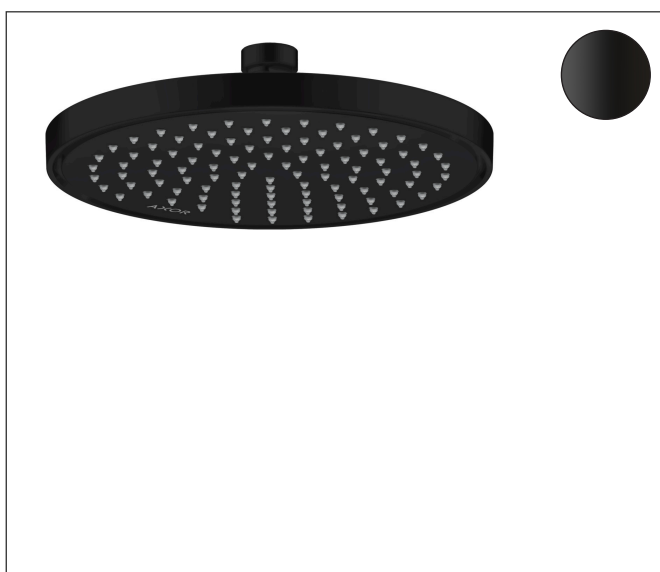

Merk	AXOR
Artikelnaam	AXOR ShowerSolutions hoofddouche 220 1jet
Art.nr.	35382670
Oppervlakte	Mat zwart
Netto prijs	776,14 EUR

Product foto

Kenmerken

- diameter straalplaat 220 mm
- Rain
- functie van: 6,2 l/min
- maximale doorstroomhoeveelheid bij 3 bar: 10,1 l/min
- hoek hoofddouche verstelbaar
- afdekplaat van metaal
- plafonddouche afneembaar voor reiniging

Maat tekeningen

Technologie

Straalsoorten

Certificaat

Merk	AXOR
Artikelnaam	AXOR ShowerSolutions hoofddouche 220 ljet
Art.nr.	35382670
Oppervlakte	Mat zwart
Netto prijs	776,14 EUR

Benodigde onderdelen (naar keuze)

Product foto	Artikelnaam	Art.nr.	Prijs
	AXOR AXOR ShowerSolutions douche- arm 390 mm mat zwart	26431670	478,92
	AXOR AXOR ShowerSolutions Plafondaansluiting S 300 mm mat zwart	26433670	383,08
	AXOR AXOR ShowerSolutions plafondaansluiting 300 mm SoftSquare mat zwart	26966670	369,39
	AXOR AXOR ShowerSolutions Plafondaansluiting S 100 mm mat zwart	26432670	287,44
	AXOR AXOR ShowerSolutions douche-arm 390 mm SoftSquare mat zwart	26967670	461,83
	AXOR AXOR ShowerSolutions plafondaansluiting 100 mm SoftSquare mat zwart	26965670	277,24

Explosietekening voor bouwjaar: >09/22

Merk AXOR
Artikelnaam **AXOR ShowerSolutions** hoofddouche 220 1jet
Art.nr. 35382670
Oppervlakte Mat zwart
Netto prijs 776,14 EUR

Onderdelen voor bouwjaar: >09/22

Pos	Beschrijving	Art.nr.	Prijs
1	zeefdichting	94246000	3,00
2	borgring	98942670	24,90
3	doorstroombegrenzer	93071000	7,70