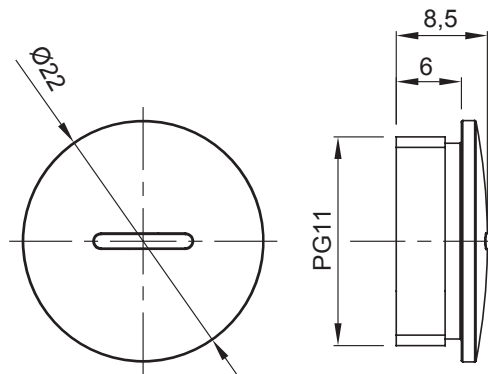

Kleur	Grijs RAL 7035	IP waarde	IP65
Materiaal	Nylon	Pitch	PG11
Electrocod	36B		

DIMENSIONAL

TECHNICAL SYMBOLOGY

IP

IP65

STANDARDS/APPROVALS