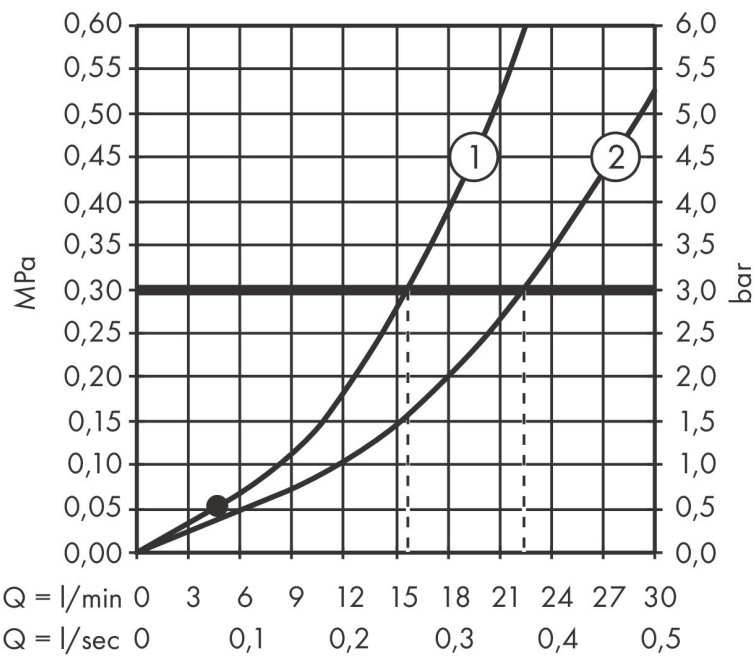

Merk	hansgrohe
Artikelnaam	Vernis Shape ééngreeps badmengkraan opbouw
Art.nr.	71450000
Oppervlakte	chrom
Netto prijs	145,78 EUR

Product foto

Kenmerken

- voorsprong uitloop 166 mm
- hartafstand: 150 ± 12 mm
- straalsoort mengkraan: normale straal
- maximale doorstroomhoeveelheid bij 3 bar: 22,5 l/min
- keramisch kardoos
- temperatuurbegrenzing instelbaar
- omstelling met automatische reset
- S-aansluitingen
- wandmontage

Maat tekeningen

Technologie

Certificaat

Merk hansgrohe
 Artikelnaam **Vernis Shape** ééngreeps badmengkraan opbouw
 Art.nr. 71450000
 Oppervlakte chroom
 Netto prijs 145,78 EUR

Stroomschema

1 Shower outlet with 1B-resistance
 2 Uitlaat bad

Merk	hansgrohe
Artikelnaam	Vernis Shape ééngreeps badmengkraan opbouw
Art.nr.	71450000
Oppervlakte	chrom
Netto prijs	145,78 EUR

Explosietekening voor bouwjaar: >04/21

Merk hansgrohe
 Artikelnaam **Vernis Shape** ééngreeps badmengkraan opbouw
 Art.nr. 71450000
 Oppervlakte chroom
 Netto prijs 145,78 EUR