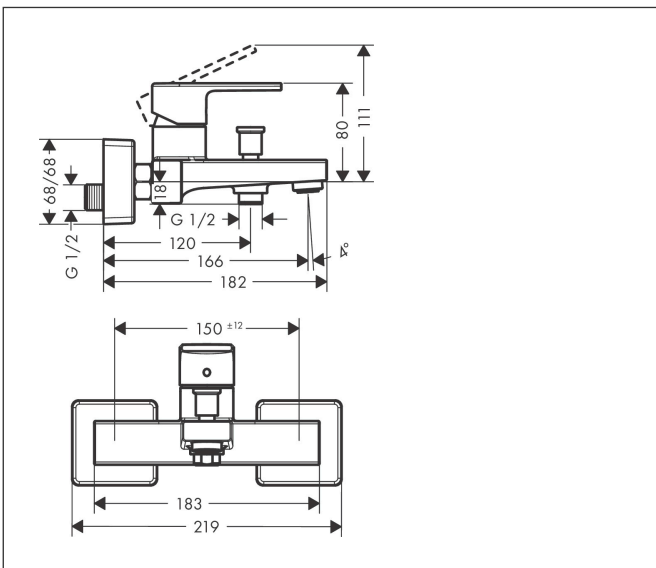

Merk	hansgrohe
Artikelnaam	Vernis Shape ééngreeps badmengkraan opbouw
Art.nr.	71450000
Oppervlakte	chrom
Netto prijs	145,78 EUR

Product foto

Kenmerken

- voorsprong uitloop 166 mm
- hartafstand: 150 ± 12 mm
- straalsoort mengkraan: normale straal
- maximale doorstroomhoeveelheid bij 3 bar: 22,5 l/min
- keramisch kardoos
- temperatuurbegrenzing instelbaar
- omstelling met automatische reset
- S-aansluitingen
- wandmontage

Maat tekeningen

Technologie

Certificaat

Merk hansgrohe
 Artikelnaam **Vernis Shape** ééngreeps badmengkraan opbouw
 Art.nr. 71450000
 Oppervlakte chroom
 Netto prijs 145,78 EUR

Stroomschema

1 Shower outlet with 1B-resistance
 2 Uitlaat bad

Merk	hansgrohe
Artikelnaam	Vernis Shape ééngreeps badmengkraan opbouw
Art.nr.	71450000
Oppervlakte	chrom
Netto prijs	145,78 EUR

Explosietekening voor bouwjaar: >04/21

Merk hansgrohe
 Artikelnaam **Vernis Shape** ééngreeps badmengkraan opbouw
 Art.nr. 71450000
 Oppervlakte chroom
 Netto prijs 145,78 EUR

Onderdelen voor bouwjaar: >04/21

Pos	Beschrijving	Art.nr.	Prijs
1	greep	93719000	26,73
2	greepstop	96338000	3,12
3	afdekkap	93716000	
4	moer	93717000	
5	kardoes compl.	92730000	54,08
6	borgschroef	95140000	4,99
7	trekknop	93766000	13,21
8	omstelling	97978000	54,08
9	perlator M24x1 (38 l/min)	92513000	10,82
10	aansluiting G½	93767000	8,01
11	O-ring 16x2	98133000	3,12
12	zeefdichting	96922000	8,01
13	rozet	93879000	13,21
14	S-koppelingenset (±12 mm)	94140000	42,22
15	slagdemper	96429000	4,99