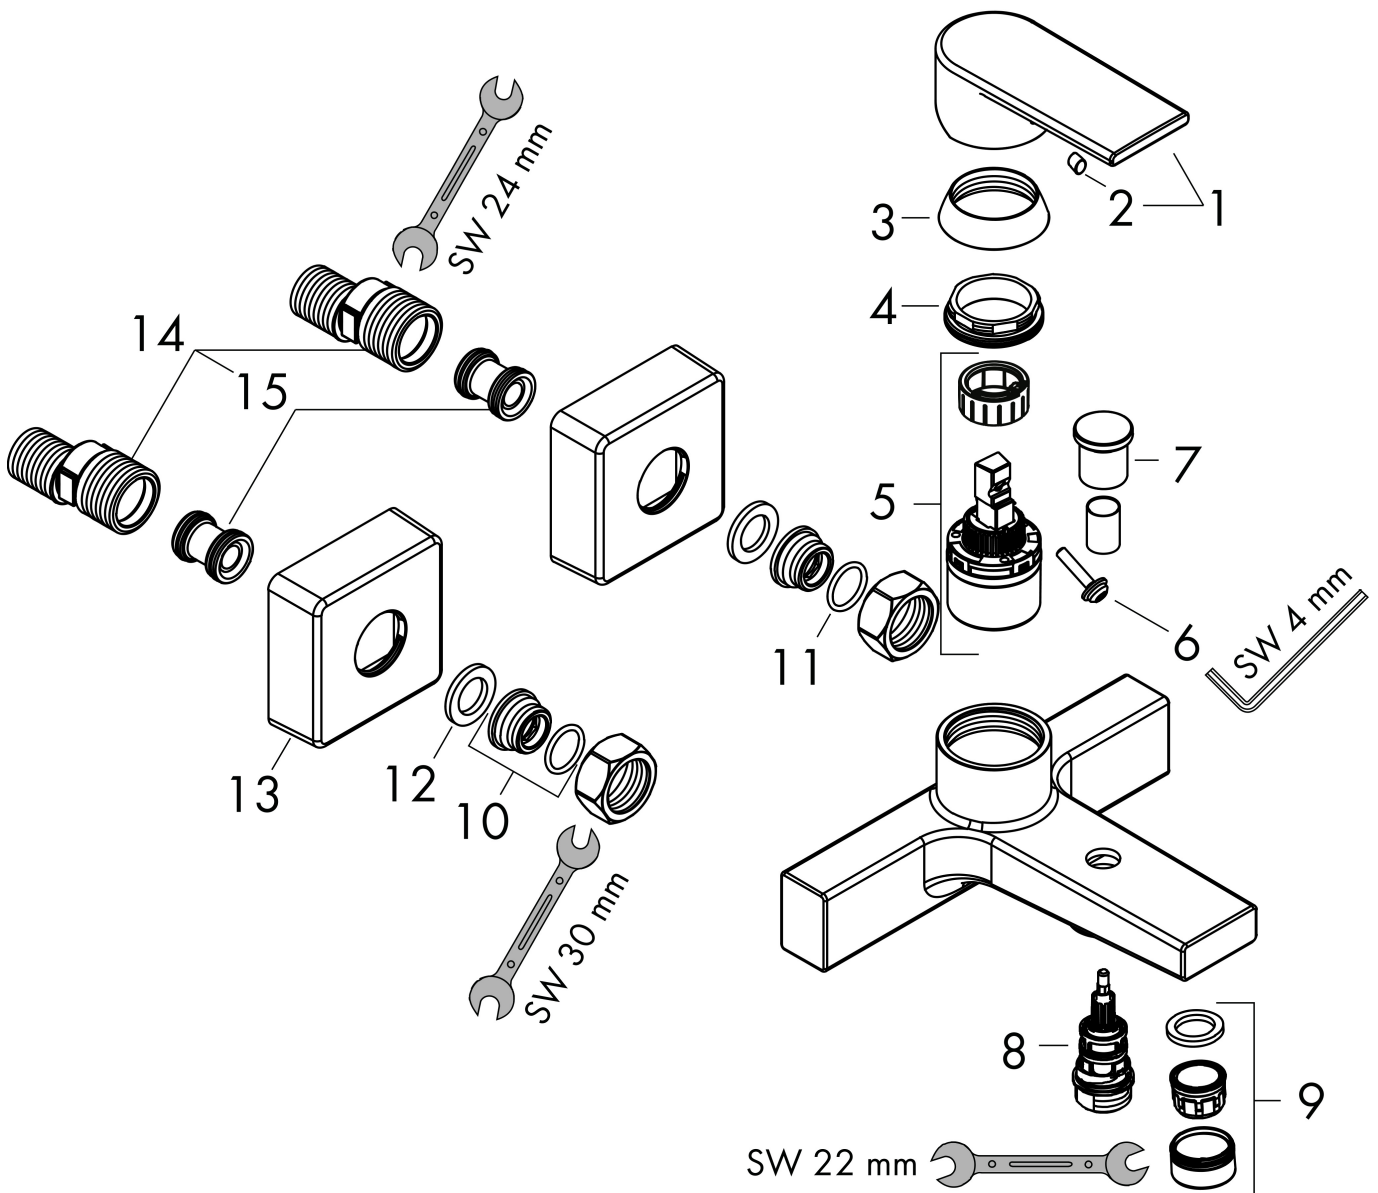

Merk	hansgrohe
Artikelnaam	Vernis Shape ééngreeps badmengkraan opbouw
Art.nr.	71450000
Oppervlakte	chrom
Netto prijs	145,78 EUR

Product foto

Kenmerken

- voorsprong uitloop 166 mm
- hartafstand: 150 ± 12 mm
- straalsoort mengkraan: normale straal
- maximale doorstroomhoeveelheid bij 3 bar: 22,5 l/min
- keramisch kardoos
- temperatuurbegrenzing instelbaar
- omstelling met automatische reset
- S-aansluitingen
- wandmontage

Maat tekeningen

Technologie

Certificaat

Merk hansgrohe
 Artikelnaam **Vernis Shape** ééngreeps badmengkraan opbouw
 Art.nr. 71450000
 Oppervlakte chroom
 Netto prijs 145,78 EUR

Stroomschema

1 Shower outlet with 1B-resistance
 2 Uitlaat bad

Merk	hansgrohe
Artikelnaam	Vernis Shape ééngreeps badmengkraan opbouw
Art.nr.	71450000
Oppervlakte	chrom
Netto prijs	145,78 EUR

Explosietekening voor bouwjaar: >04/21

Merk hansgrohe
 Artikelnaam **Vernis Shape** ééngreeps badmengkraan opbouw
 Art.nr. 71450000
 Oppervlakte chroom
 Netto prijs 145,78 EUR

Onderdelen voor bouwjaar: >04/21

Pos	Beschrijving	Art.nr.	Prijs
1	greep	93719000	26,73
2	greepstop	96338000	3,12
3	afdekkap	93716000	
4	moer	93717000	
5	kardoes compl.	92730000	54,08
6	borgschroef	95140000	4,99
7	trekknop	93766000	13,21
8	omstelling	97978000	54,08
9	perlator M24x1 (38 l/min)	92513000	10,82
10	aansluiting G½	93767000	8,01
11	O-ring 16x2	98133000	3,12
12	zeefdichting	96922000	8,01
13	rozet	93879000	13,21
14	S-koppelingenset (±12 mm)	94140000	42,22
15	slagdemper	96429000	4,99