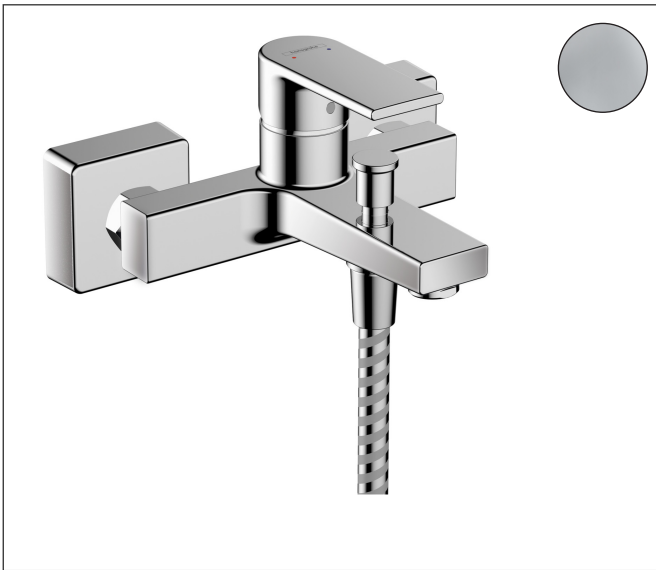

Merk	hansgrohe
Artikelnaam	Vernis Shape ééngreeps badmengkraan opbouw
Art.nr.	71450000
Oppervlakte	chrom
Netto prijs	145,78 EUR

Product foto

Kenmerken

- voorsprong uitloop 166 mm
- hartafstand: 150 ± 12 mm
- straalsoort mengkraan: normale straal
- maximale doorstroomhoeveelheid bij 3 bar: 22,5 l/min
- keramisch kardoos
- temperatuurbegrenzing instelbaar
- omstelling met automatische reset
- S-aansluitingen
- wandmontage

Maat tekeningen

Technologie

Certificaat

Merk hansgrohe
 Artikelnaam **Vernis Shape** ééngreeps badmengkraan opbouw
 Art.nr. 71450000
 Oppervlakte chroom
 Netto prijs 145,78 EUR

Stroomschema

1 Shower outlet with 1B-resistance
 2 Uitlaat bad

Merk	hansgrohe
Artikelnaam	Vernis Shape ééngreeps badmengkraan opbouw
Art.nr.	71450000
Oppervlakte	chrom
Netto prijs	145,78 EUR

Explosietekening voor bouwjaar: >04/21

Merk hansgrohe
 Artikelnaam **Vernis Shape** ééngreeps badmengkraan opbouw
 Art.nr. 71450000
 Oppervlakte chroom
 Netto prijs 145,78 EUR

Onderdelen voor bouwjaar: >04/21

Pos	Beschrijving	Art.nr.	Prijs
1	greep	93719000	26,73
2	greepstop	96338000	3,12
3	afdekkap	93716000	
4	moer	93717000	
5	kardoes compl.	92730000	54,08
6	borgschroef	95140000	4,99
7	trekknop	93766000	13,21
8	omstelling	97978000	54,08
9	perlator M24x1 (38 l/min)	92513000	10,82
10	aansluiting G½	93767000	8,01
11	O-ring 16x2	98133000	3,12
12	zeefdichting	96922000	8,01
13	rozet	93879000	13,21
14	S-koppelingenset (±12 mm)	94140000	42,22
15	slagdemper	96429000	4,99