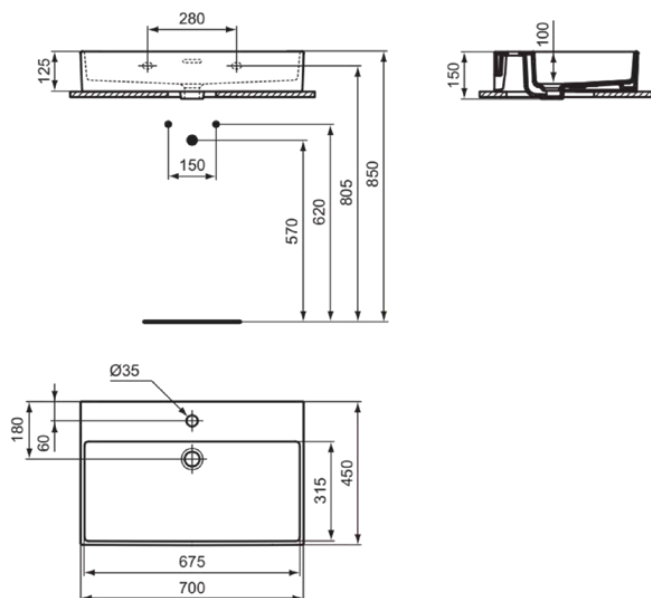

EXTRA

T3728MA

EXTRA | Wastafel 700x450x150 mm in wit afwerking, 1 met kraangat, met overloop | IdealPlus

Afbeelding & technische tekening

Algemene informatie

| | |
|------------------------------|----------------------------|
| Productcategorie: | Wastafels |
| Producttype: | Wastafel |
| Merk: | Ideal Standard |
| Collectie: | EXTRA |
| Ontwerper: | Palomba Serafini Associati |
| Colour: | MA - Wit |
| Afwerking van het oppervlak: | glanzend |
| Hoogte (mm): | 150 |
| Breedte (mm): | 700 |
| Lengte / sprong (mm): | 450 |
| Nettogewicht (kg): | 17.50 |
| EAN-code: | 8014140469674 |

Kenmerken

IdealPlus

Productnormen & certificeringen

| | |
|--|----------|
| Normen: | EN 14688 |
| Prestatieverklaring classificatie (DoP): | CL 25 |

Product specificaties

| | |
|---------------------------------------|---------------|
| Kleurcode: | MA |
| Kleuromschrijving: | wit |
| IdealPlus technologie: | Ja |
| Model voor mindervaliden: | Nee |
| Met kettingoog: | Nee |
| Materiaal: | Keramisch |
| Materiaalkwaliteit: | Fine Fireclay |
| Aantal kraangaten per gebruiksplaats: | 1 |
| Aantal gebruiksplaatsen: | 1 |
| Overloop zichtbaar: | Ja |
| PVD technologie: | Nee |
| Afzetplateau: | Achterkant |
| Afwerking van het oppervlak: | glanzend |
| Positie kraangat: | Midden |
| Type overloop: | Gleuf |
| Met rugwand: | Nee |
| Met afvoerplug: | Nee |
| Met overloop: | Ja |
| Met sifon: | Nee |
| Inclusief bevestigingsmateriaal: | Nee |
| Bevestigingswijze: | Wand |

EXTRA

T3728MA

EXTRA | Wastafel 700x450x150 mm in wit afwerking, 1 met kraangat, met overloop | IdealPlus

Aanbevolen zaagmal:

TT0299734

Uw lokale contact:

België • Belgique

Ideal Standard Produktions-GmbH
Corporate Village - Frame 21 Building
Da Vincilaan 2
B-1935 Zaventem
☎ +32 2 325 66 00
☎ +32 2 325 66 01
🌐 www.idealstandard.be