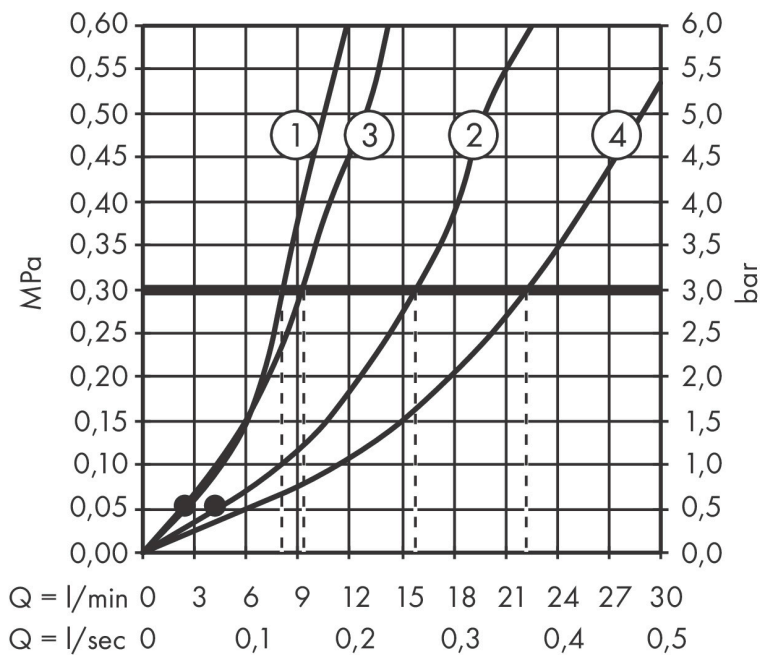

Merk	hansgrohe
Artikelnaam	Vernis Shape ééngreeps badmengkraan opbouw badmengkraan met 2 flow rates
Art.nr.	71453000
Oppervlakte	chrom
Netto prijs	145,78 EUR

Product foto

Kenmerken

- voorsprong uitloop 166 mm
- hartafstand: 150 ± 12 mm
- straalsoort mengkraan: normale straal
- maximale doorstroomhoeveelheid bij 3 bar: 22,5 l/min
- keramisch kardoos met 2 doorstroomhoeveelheden
- temperatuurbegrenzing instelbaar
- omstelling met automatische reset
- S-aansluitingen
- wandmontage
- geen extra onderhoudsopening nodig

Maat tekeningen

Technologie

Certificaat

Merk hansgrohe
 Artikelnaam **Vernis Shape** ééngreeps badmengkraan opbouw badmengkraan met 2 flow rates
 Art.nr. 71453000
 Oppervlakte chroom
 Netto prijs 145,78 EUR

Stroomschema

- 1 Uitlaat bad
- 2 Shower outlet with 1 B-resistance
- 3 Uitlaat douche 1 B-Weerstand ECO
- 4 Uitlaat bad ECO