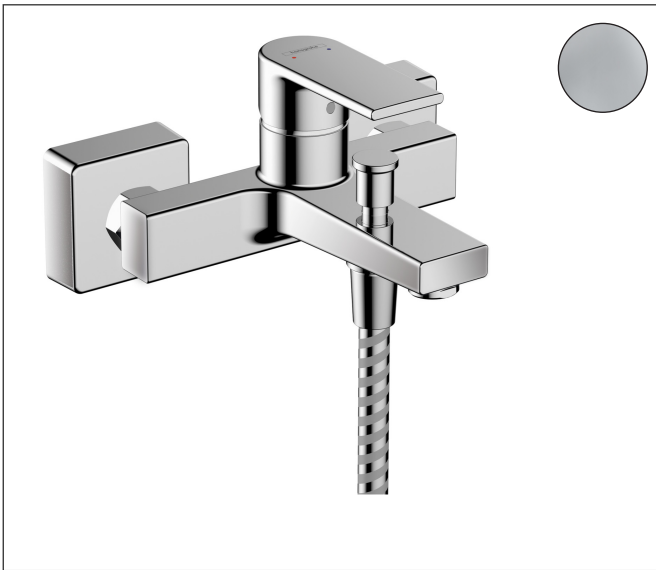

Merk	hansgrohe
Artikelnaam	Vernis Shape ééngreeps badmengkraan opbouw badmengkraan met 2 flow rates
Art.nr.	71453000
Oppervlakte	chrom
Netto prijs	145,78 EUR

Product foto

Kenmerken

- voorsprong uitloop 166 mm
- hartafstand: 150 ± 12 mm
- straalsoort mengkraan: normale straal
- maximale doorstroomhoeveelheid bij 3 bar: 22,5 l/min
- keramisch kardoos met 2 doorstroomhoeveelheden
- temperatuurbegrenzing instelbaar
- omstelling met automatische reset
- S-aansluitingen
- wandmontage
- geen extra onderhoudsopening nodig

Maat tekeningen

Technologie

Certificaat

Merk hansgrohe
 Artikelnaam **Vernis Shape** ééngreeps badmengkraan opbouw badmengkraan met 2 flow rates
 Art.nr. 71453000
 Oppervlakte chroom
 Netto prijs 145,78 EUR