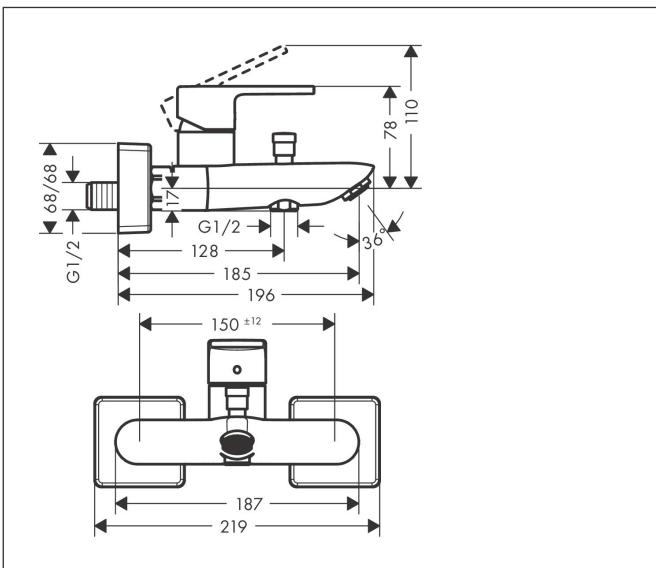

Merk	hansgrohe
Artikelnaam	Vernis Shape ééngreeps badmengkraan opbouw badmengkraan met 2 flow rates
Art.nr.	71453000
Oppervlakte	chrom
Netto prijs	145,78 EUR

Product foto

Kenmerken

- voorsprong uitloop 166 mm
- hartafstand: 150 ± 12 mm
- straalsoort mengkraan: normale straal
- maximale doorstroomhoeveelheid bij 3 bar: 22,5 l/min
- keramisch kardoos met 2 doorstroomhoeveelheden
- temperatuurbegrenzing instelbaar
- omstelling met automatische reset
- S-aansluitingen
- wandmontage
- geen extra onderhoudsopening nodig

Maat tekeningen

Technologie

Certificaat

Merk hansgrohe
 Artikelnaam **Vernis Shape** ééngreeps badmengkraan opbouw badmengkraan met 2 flow rates
 Art.nr. 71453000
 Oppervlakte chroom
 Netto prijs 145,78 EUR

Stroomschema

- 1 Uitlaat bad
- 2 Shower outlet with 1 B-resistance
- 3 Uitlaat douche 1 B-Weerstand ECO
- 4 Uitlaat bad ECO