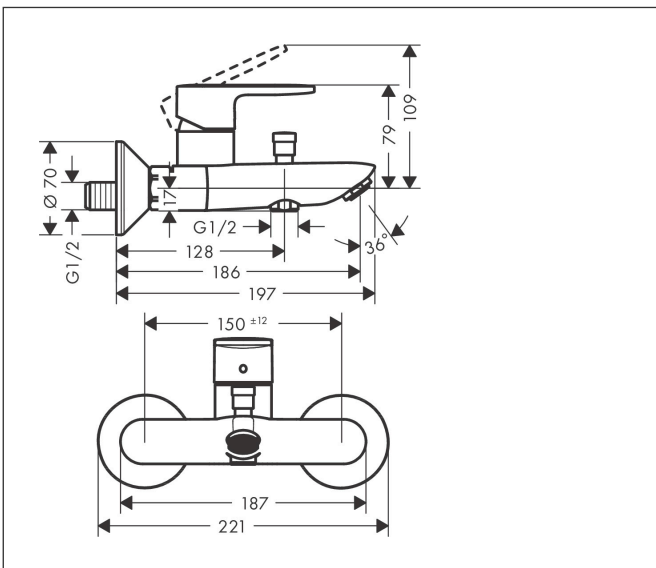

Merk	hansgrohe
Artikelnaam	Vernis Blend ééngreeps badmengkraan opbouw badmengkraan met 2 flow rates
Art.nr.	71454000
Oppervlakte	chrom
Netto prijs	122,05 EUR

Product foto

Kenmerken

- voorsprong uitloop 171 mm
- hartafstand: 150 ± 12 mm
- straalsoort mengkraan: normale straal
- maximale doorstroomhoeveelheid bij 3 bar: 22,4 l/min
- keramisch kardoos met 2 doorstroomhoeveelheden
- temperatuurbegrenzing instelbaar
- omstelling met automatische reset
- S-aansluitingen
- wandmontage

Maat tekeningen

Technologie

Merk hansgrohe
 Artikelnaam **Vernis Blend** ééngreeps badmengkraan opbouw badmengkraan met 2 flow rates
 Art.nr. 71454000
 Oppervlakte chroom
 Netto prijs 122,05 EUR

Stroomschema

- 1 Uitlaat bad
- 2 Shower outlet with 1 B-resistance
- 3 Uitlaat douche 1B-Weerstand ECO
- 4 Uitlaat bad ECO

Merk	hansgrohe
Artikelnaam	Vernis Blend ééngreeps badmengkraan opbouw badmengkraan met 2 flow rates
Art.nr.	71454000
Oppervlakte	chrom
Netto prijs	122,05 EUR

Pos	Beschrijving	Art.nr.	Prijs
1	greep	93715000	34,01
2	greepstop	96338000	3,12
3	afdekkap	93716000	
4	moer	93717000	
5	kardoes compl.	95730000	34,01
6	borgschroef	95140000	4,99
7	trekknop	93766000	13,21
8	omstelling	97978000	54,08
9	perlator M24x1 (38 l/min)	92513000	10,82
10	aansluiting G½	93767000	8,01
11	O-ring 16x2	98133000	3,12
12	zeefdichting	96922000	8,01
13	rozet Ø 70 mm	93718000	10,82
14	S-koppelingenset (±12 mm)	94140000	42,22
15	slagdemper	96429000	4,99