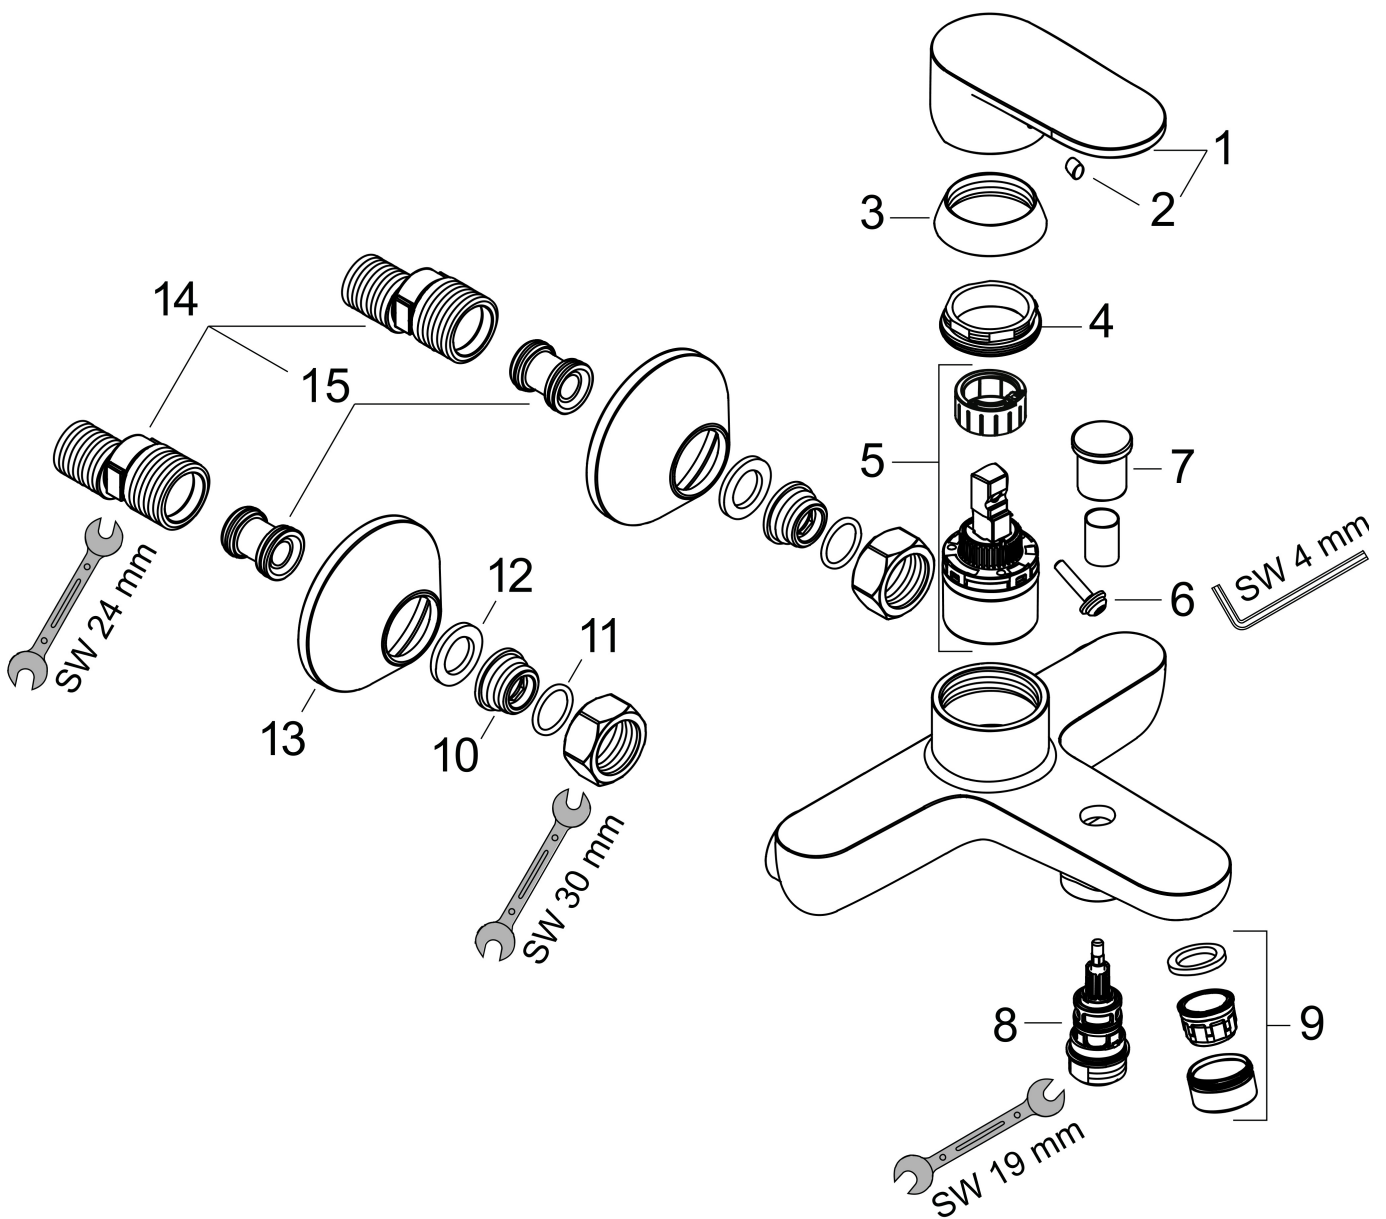

Merk	hansgrohe
Artikelnaam	Vernis Blend ééngreeps badmengkraan opbouw badmengkraan met 2 flow rates
Art.nr.	71454000
Oppervlakte	chrom
Netto prijs	122,05 EUR

Explosietekening voor bouwjaar: >01/21