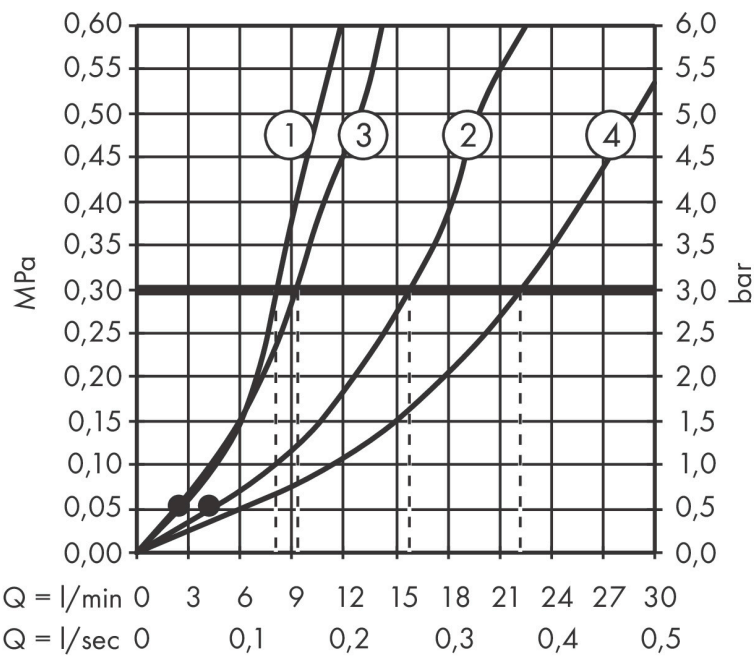

Merk	hansgrohe
Artikelnaam	Vernis Blend ééngreeps badmengkraan opbouw badmengkraan met 2 flow rates
Art.nr.	71454000
Oppervlakte	chrom
Netto prijs	122,05 EUR

Product foto

Kenmerken

- voorsprong uitloop 171 mm
- hartafstand: 150 ± 12 mm
- straalsoort mengkraan: normale straal
- maximale doorstroomhoeveelheid bij 3 bar: 22,4 l/min
- keramisch kardoos met 2 doorstroomhoeveelheden
- temperatuurbegrenzing instelbaar
- omstelling met automatische reset
- S-aansluitingen
- wandmontage

Maat tekeningen

Technologie

Merk hansgrohe
 Artikelnaam **Vernis Blend** ééngreeps badmengkraan opbouw badmengkraan met 2 flow rates
 Art.nr. 71454000
 Oppervlakte chroom
 Netto prijs 122,05 EUR

Stroomschema

- 1 Uitlaat bad
- 2 Shower outlet with 1 B-resistance
- 3 Uitlaat douche 1B-Weerstand ECO
- 4 Uitlaat bad ECO

Merk	hansgrohe
Artikelnaam	Vernis Blend ééngreeps badmengkraan opbouw badmengkraan met 2 flow rates
Art.nr.	71454000
Oppervlakte	chrom
Netto prijs	122,05 EUR