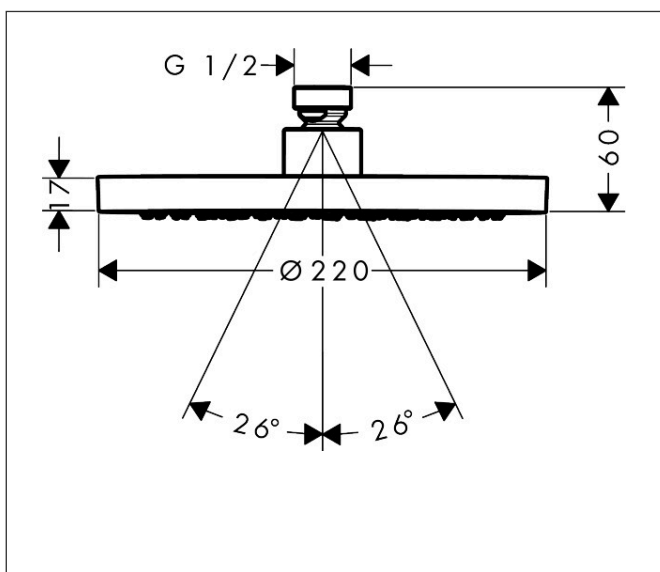

Merk	AXOR
Artikelnaam	AXOR ShowerSolutions hoofddouche 220 1jet
Art.nr.	35382000
Oppervlakte	chrom
Netto prijs	554,44 EUR

Product foto

Kenmerken

- diameter straalplaat 220 mm
- Rain
- functie van: 6,2 l/min
- maximale doorstroomhoeveelheid bij 3 bar: 10,1 l/min
- hoek hoofddouche verstelbaar
- afdekplaat van metaal
- plafonddouche afneembaar voor reiniging

Maat tekeningen

Technologie

Straalsoorten

Certificaat

Merk	AXOR
Artikelnaam	AXOR ShowerSolutions hoofddouche 220 1jet
Art.nr.	35382000
Oppervlakte	chrom
Netto prijs	554,44 EUR

Benodigde onderdelen (naar keuze)