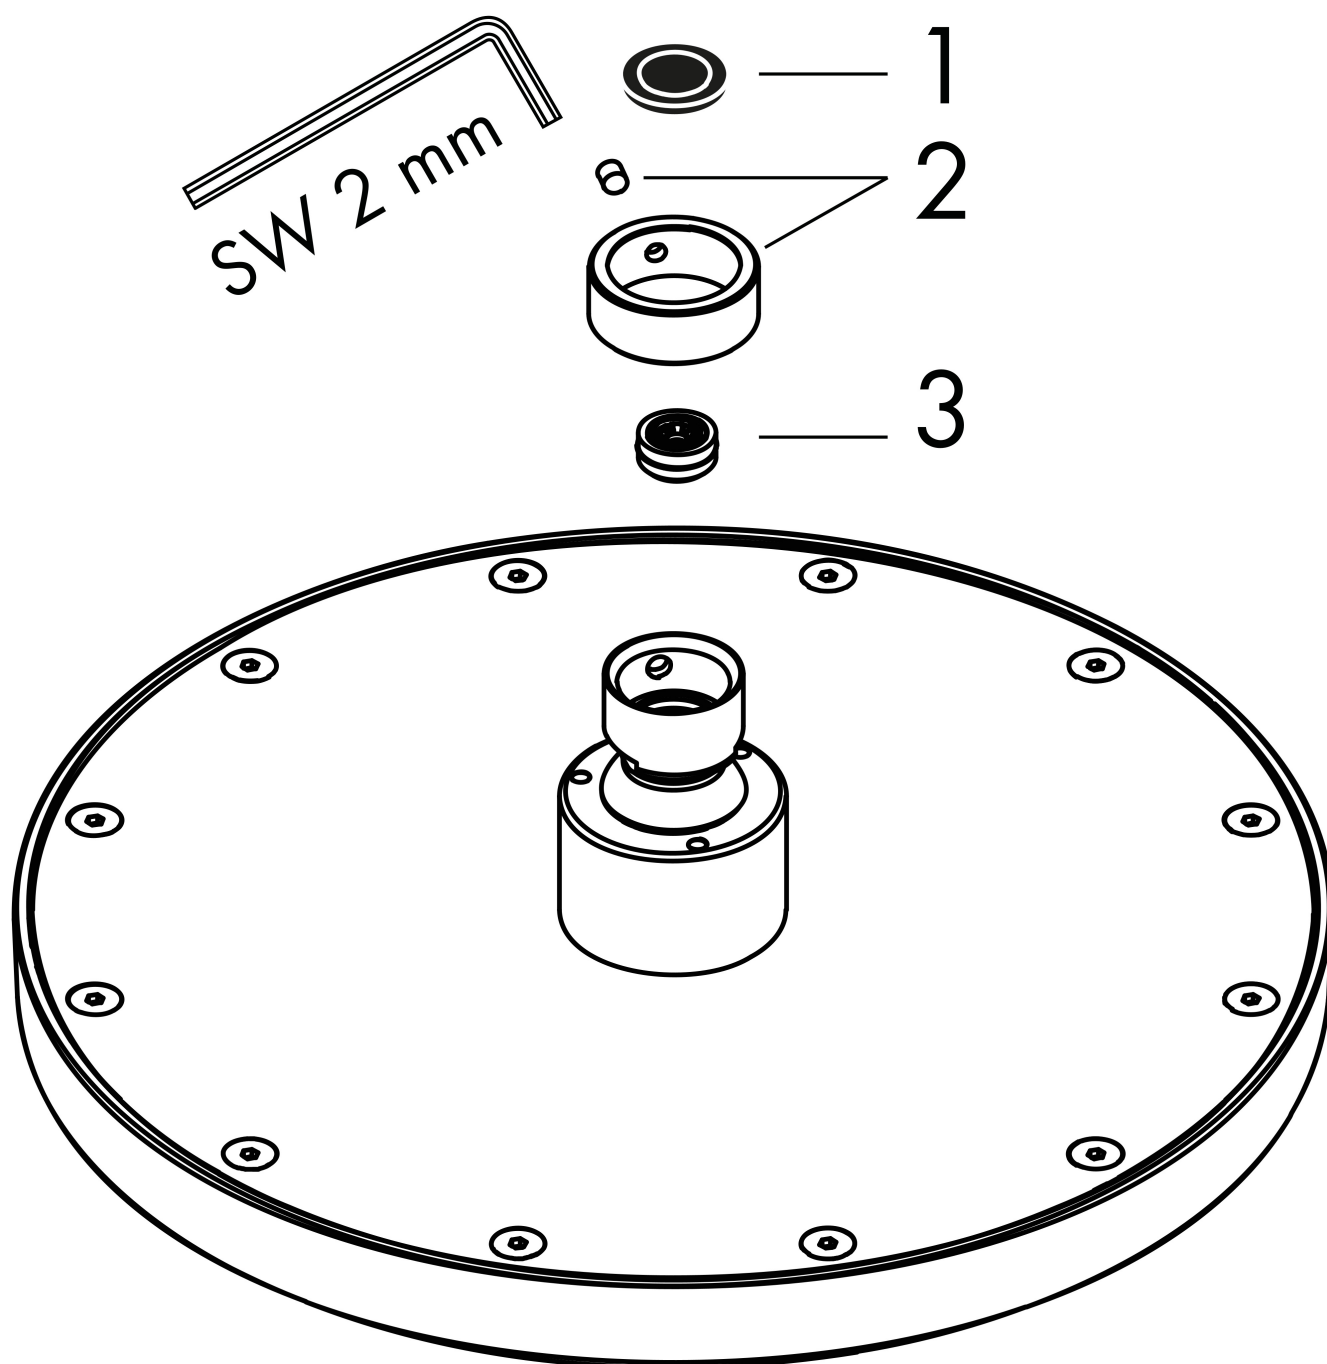

Merk AXOR
Artikelnaam **AXOR ShowerSolutions** hoofddouche 220 1jet
Art.nr. 35382000
Oppervlakte chroom
Netto prijs 554,44 EUR

Explosietekening voor bouwjaar: >09/22

Merk AXOR
Artikelnaam **AXOR ShowerSolutions** hoofddouche 220 1jet
Art.nr. 35382000
Oppervlakte chroom
Netto prijs 554,44 EUR

Onderdelen voor bouwjaar: >09/22

Pos	Beschrijving	Art.nr.	Prijs
1	zeefdichting	94246000	3,00
2	borgring	98942000	16,60
3	doorstroombegrenzer	93071000	7,70