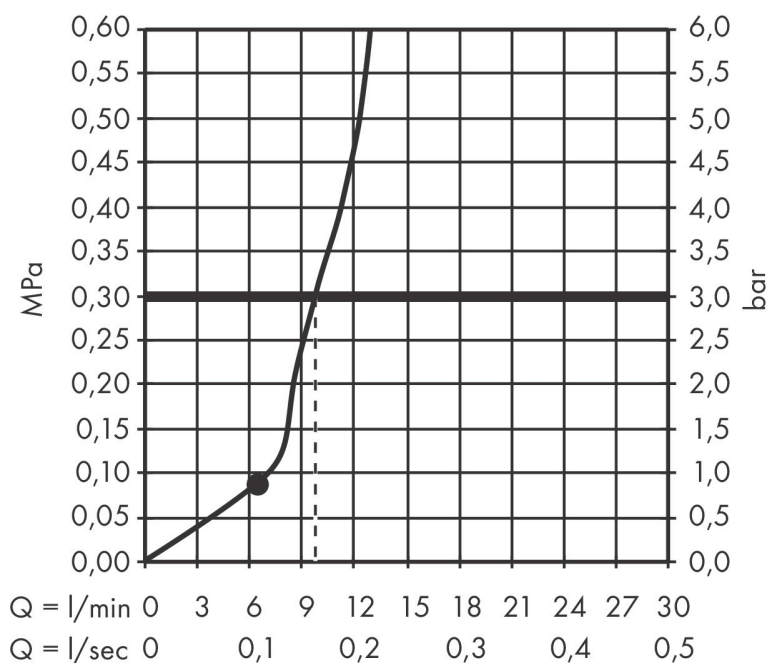

Merk AXOR
Artikelnaam **AXOR ShowerSolutions** hoofddouche 220 1jet
Art.nr. 35382000
Oppervlakte chroom
Netto prijs 554,44 EUR

Stroomschema