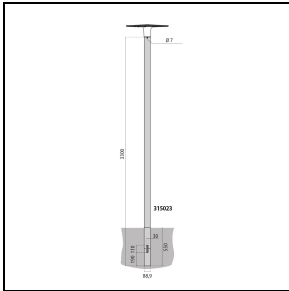

315023

Mast Spillo met grondstuk 3,3 m

■ AN-g6 / Antraciet