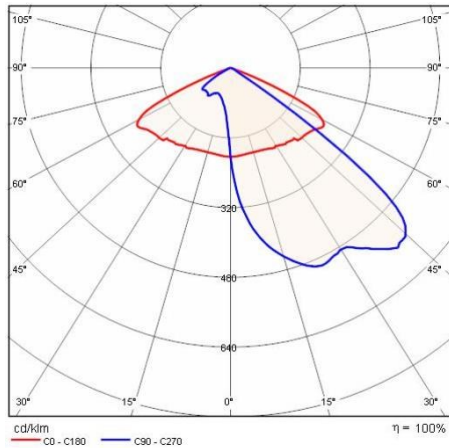

Fotometrische gegevens