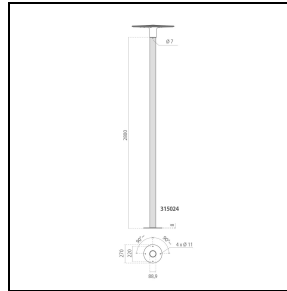

315024

Mast Spillo met flens 2,8 m

■ AN-g6 / Antraciet