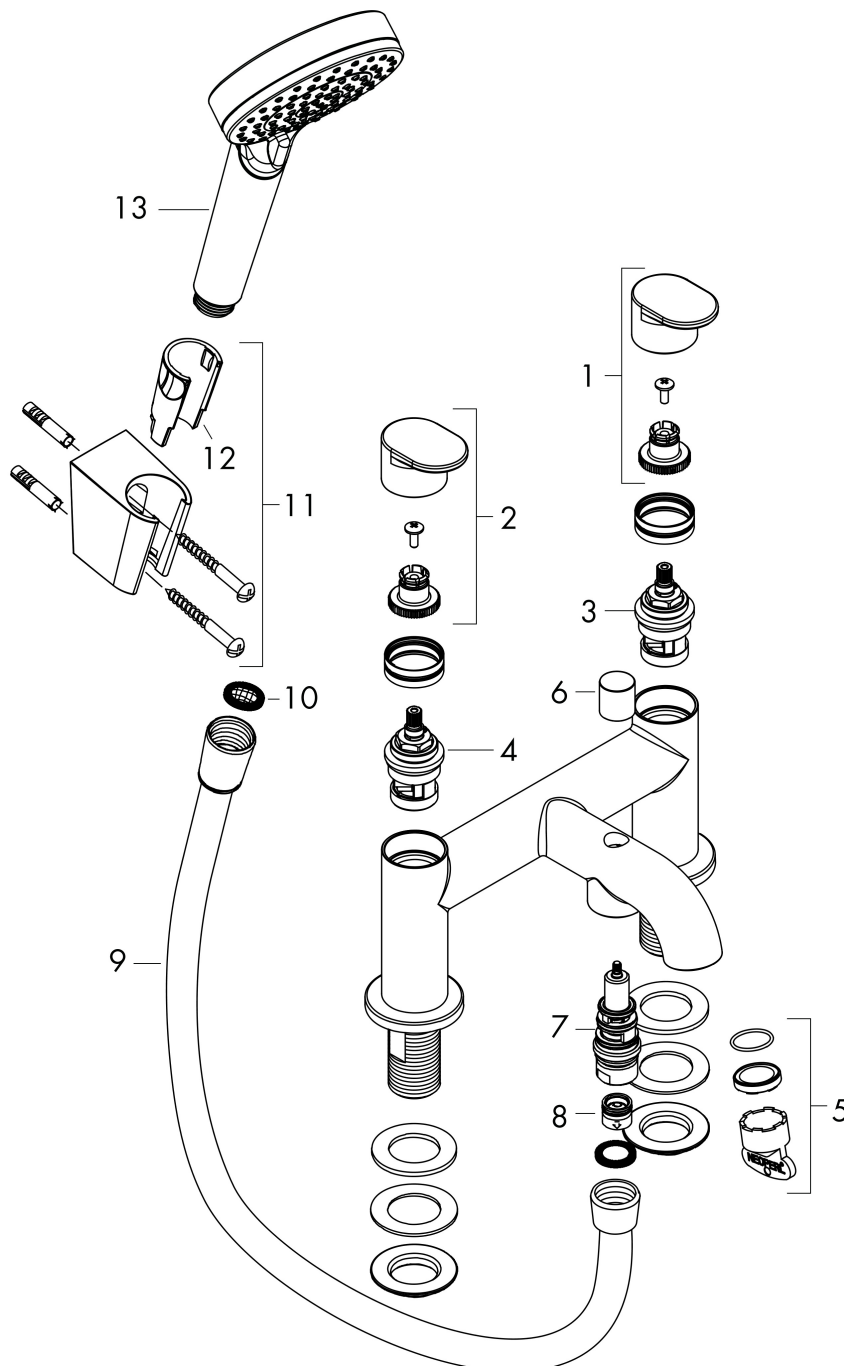

Merk hansgrohe
 Artikelnaam **Vernis Blend** 2-gats badrandmengkraan met stopkraan en handdouche Vario
 Art.nr. 71461000
 Oppervlakte chroom
 Netto prijs 251,13 EUR

Stroomschema

1 Uitlaat bad
 2 Uitlaat douche

Merk	hansgrohe
Artikelnaam	Vernis Blend 2-gats badrandmengkraan met stopkraan en handdouche Vario
Art.nr.	71461000
Oppervlakte	chrom
Netto prijs	251,13 EUR

Explosietekening voor bouwjaar: >04/21

Merk	hansgrohe
Artikelnaam	Vernis Blend 2-gats badrandmengkraan met stopkraan en handdouche Vario
Art.nr.	71461000
Oppervlakte	chrom
Netto prijs	251,13 EUR

Onderdelen voor bouwjaar: >04/21

Pos	Beschrijving	Art.nr.	Prijs
1	greep koud	93943000	17,26
2	greep warm	93942000	17,26
3	bovendeel links sluitend	93945000	34,01
4	bovendeel rechts sluitend	93944000	34,01
5	perlator compl.	93947000	17,26
6	trekknop	93949000	
7	omstelling	93948000	34,01
8	terugslagklep	97980000	13,21
9	doucheslang Metaflex'C 1,60 m	28266000	18,12
10	zeefdichting	94246000	3,12
11	douchehouder	28331000	29,87
12	gummi	98918000	3,12
13	Handdouche	26270000	24,25