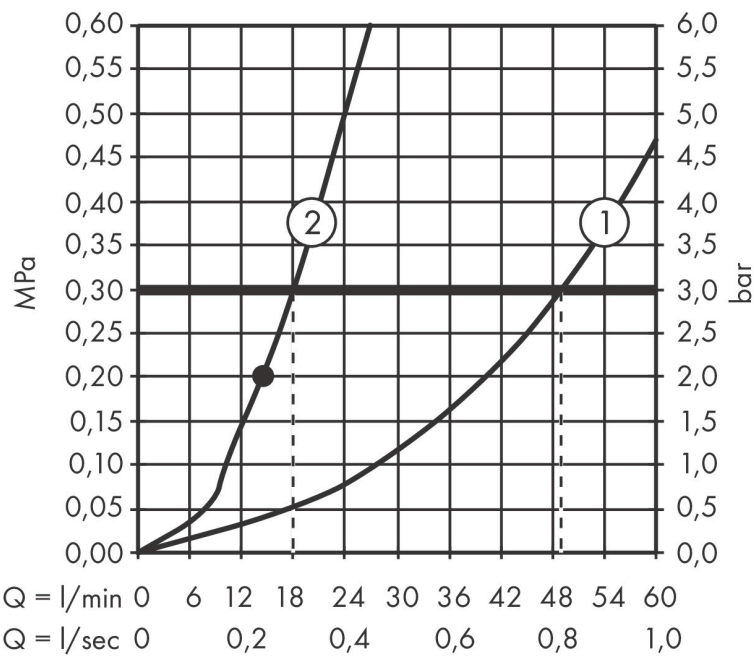

Merk hansgrohe
 Artikelnaam **Vernis Blend** 2-gats badrandmengkraan met stopkraan en handdouche Vario
 Art.nr. 71461000
 Oppervlakte chroom
 Netto prijs 251,13 EUR

Stroomschema

1 Uitlaat bad
 2 Uitlaat douche

Merk	hansgrohe
Artikelnaam	Vernis Blend 2-gats badrandmengkraan met stopkraan en handdouche Vario
Art.nr.	71461000
Oppervlakte	chrom
Netto prijs	251,13 EUR

Explosietekening voor bouwjaar: >04/21

Merk	hansgrohe
Artikelnaam	Vernis Blend 2-gats badrandmengkraan met stopkraan en handdouche Vario
Art.nr.	71461000
Oppervlakte	chrom
Netto prijs	251,13 EUR

Onderdelen voor bouwjaar: >04/21

Pos	Beschrijving	Art.nr.	Prijs
1	greep koud	93943000	17,26
2	greep warm	93942000	17,26
3	bovendeel links sluitend	93945000	34,01
4	bovendeel rechts sluitend	93944000	34,01
5	perlator compl.	93947000	17,26
6	trekknop	93949000	
7	omstelling	93948000	34,01
8	terugslagklep	97980000	13,21
9	doucheslang Metaflex'C 1,60 m	28266000	18,12
10	zeefdichting	94246000	3,12
11	douchehouder	28331000	29,87
12	gummi	98918000	3,12
13	Handdouche	26270000	24,25