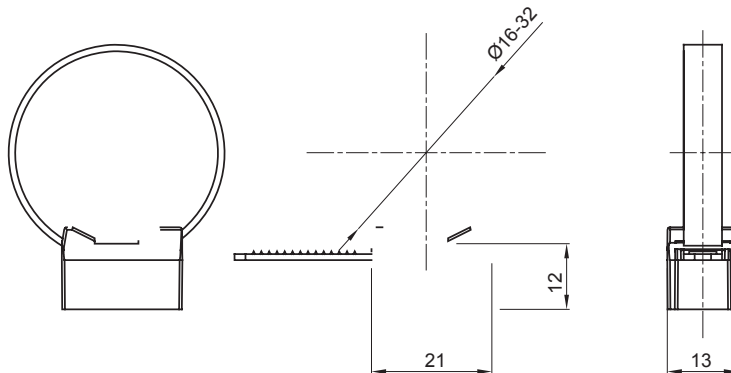

Kleur	Grijs RAL 7035	IP waarde	-
Materiaal	Polyamide	Buizen Ø (mm)	16-32
Omschrijving	Kraag kan niet worden heropend	Gloeidraadtest	750 °C
Voor externe buizen (mm)	16-32	Bedrijfstemperatuur	-5 +60 °C
Type materiaal	Halogeenvrij conform EN 50642	Electrocod	21221
Standaard	EN 61386-1 (indien van toepassing)		

DIMENSIONAL

TECHNICAL SYMBOLOGY

IP

GWT

750 °C

STANDARDS/APPROVALS