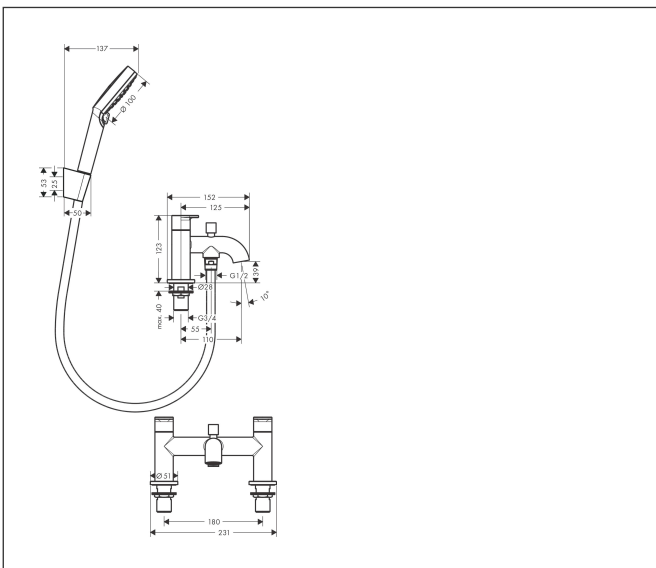

Merk	hansgrohe
Artikelnaam	<b>Vernis Blend</b> 2-gats badrandmengkraan met stopkraan en handdouche Vario
Art.nr.	71461670
Oppervlakte	mat zwart
Netto prijs	351,56 EUR

## Kenmerken

- voorsprong uitloop 110 mm
- hartafstand: 180 mm
- maximale doorstroomhoeveelheid bij 3 bar: 49,3 l/min
- keramische kranen warm/koud 90°
- werkt vanaf 0,2 bar
- omstelling met automatische reset
- omstelkraan met stopmogelijkheid
- G $\frac{3}{4}$
- montage op badrand

## Maat tekeningen

Merk hansgrohe  
 Artikelnaam **Vernis Blend** 2-gats badrandmengkraan met stopkraan en handdouche Vario  
 Art.nr. 71461670  
 Oppervlakte mat zwart  
 Netto prijs 351,56 EUR

## Onderdelen voor bouwjaar: >04/21

Pos	Beschrijving	Art.nr.	Prijs
1	greep koud	93943670	25,90
2	greep warm	93942670	25,90
3	bovendeel links sluitend	93945000	34,01
4	bovendeel rechts sluitend	93944000	34,01
5	perlator compl.	93947000	17,26
6	trekknop	93949670	
7	omstelling	93948670	51,06
8	terugslagklep	97980000	13,21
9	doucheslang Isiflex'B 1,60 m	28276670	45,24
10	zeefdichting	94246000	3,12
11	douchehouder	28331670	46,20
12	gummi	98918000	3,12
13	Handdouche	26270670	34,05