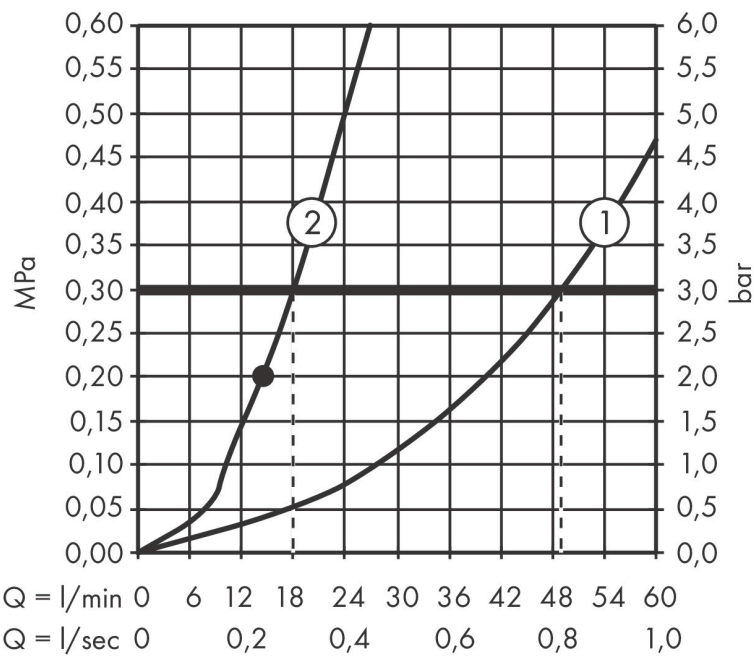

Merk hansgrohe
Artikelnaam **Vernis Blend** 2-gats badrandmengkraan met stopkraan en handdouche Vario
Art.nr. 71461670
Oppervlakte mat zwart
Netto prijs 351,56 EUR

Stroomschema

1 Uitlaat bad
2 Uitlaat douche