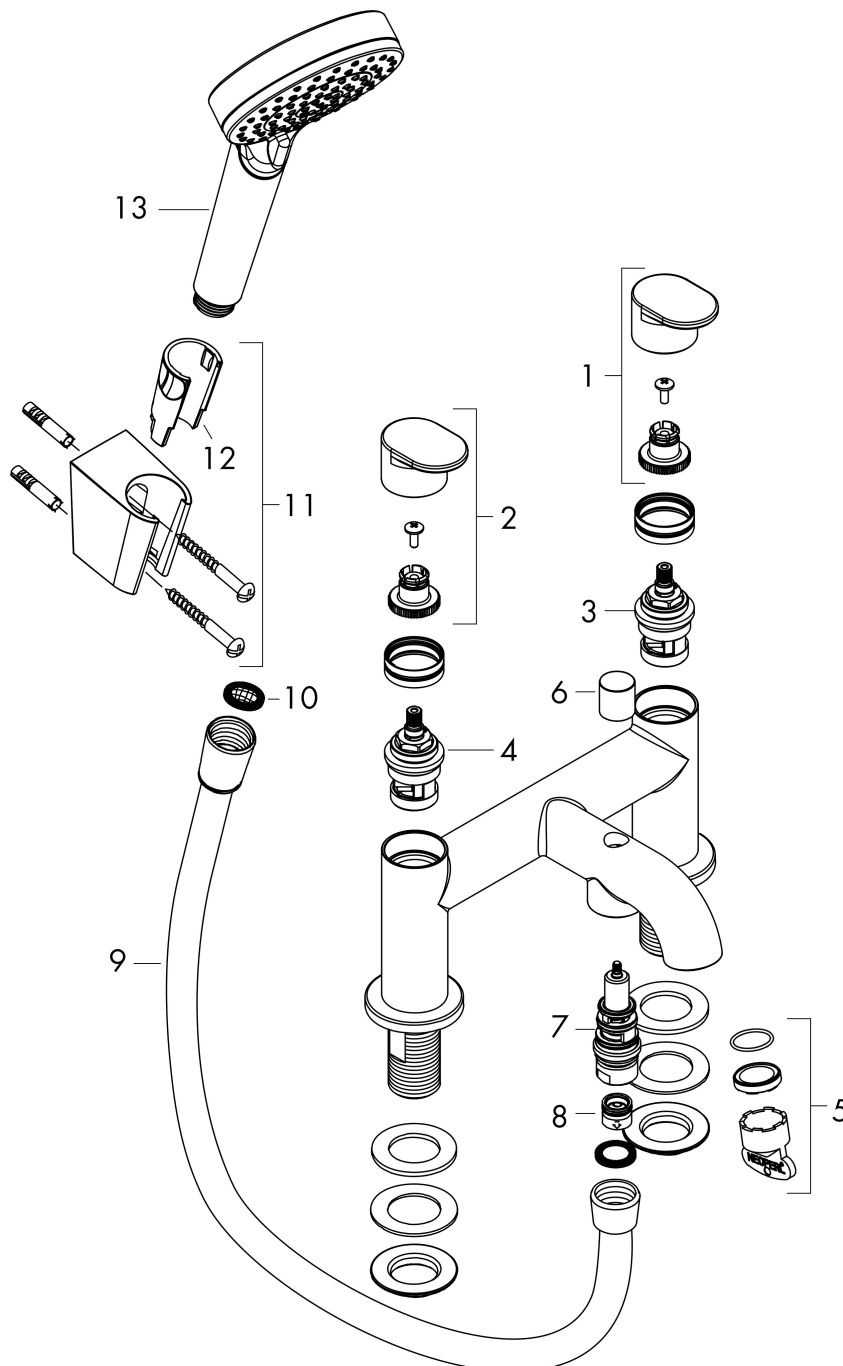

Merk	hansgrohe
Artikelnaam	Vernis Blend 2-gats badrandmengkraan met stopkraan en handdouche Vario
Art.nr.	71461670
Oppervlakte	mat zwart
Netto prijs	351,56 EUR

Explosietekening voor bouwjaar: >04/21