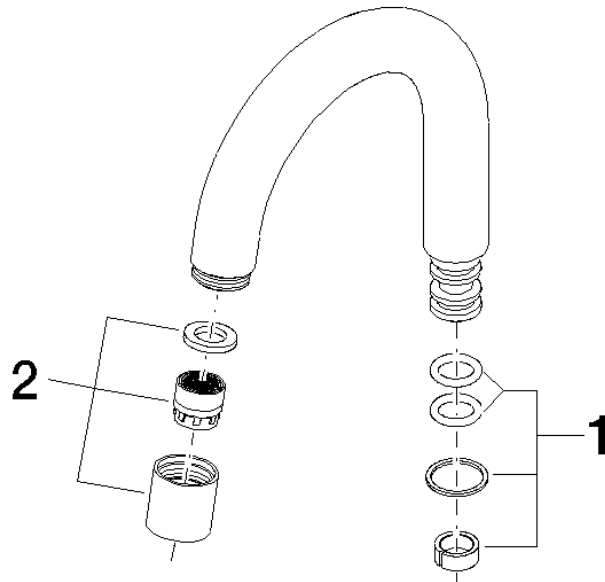

Auslauf 26 x 131 x 127 mm, 4,54 l/min. - Dark Platinum gebürstet

---

90 28 22 058 03

Auslauf 26 x 131 x 127 mm, 4,54 l/min. - Dark Platinum gebürstet

---

90 28 22 058 03

Auslauf 26 x 131 x 127 mm, 4,54 l/min. - Dark Platinum gebürstet

---

90 28 22 058 03

Auslauf 26 x 131 x 127 mm, 4,54 l/min. - Dark Platinum gebürstet

---

90 28 22 058 03

## Auslauf 26 x 131 x 127 mm, 4,54 l/min. - Dark Platinum gebürstet

---

90 28 22 058 03

### Ersatzteilstückliste

Nr.	Artikelnummer	Benennung	Verbaumenge	Lieferzeit
	90 14 15 020 00 90	Dichtungssatz für Auslauf 70 x 110 x 10 mm -	2	2