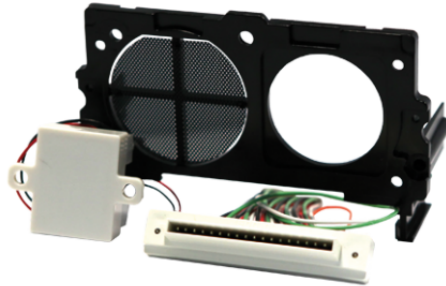

**1250IA****ACCESSOIRE VOOR HET INBOUWEN VAN DE IKALL
LUIDSPREKER**

Accesoire voor het monteren van een Ikall luidspreker module achter een frontpaneel. Let op de waterdichtheid van het paneel bij deze toepassingen. Gatenspatronen zijn niet altijd waterkerend. Hierdoor kan er schade ontstaan aan electronica of drukknoppen achter het paneel. Dit accesoire wordt gebruikt voor de installatie en het gebruik van een audio-module Ikall art. 1622, 1622VC, 1622VCF en 1682 naar het deurstation reeks N, AV/4 of een bestaand deurstation. Uitgerust met een beveiliging voor overspanning voor buislampen/LED's bij gebruik van voeding 1595 en 1207.

**1250IA****ACCESSOIRE VOOR HET INBOUWEN VAN DE IKALL
LUIDSPREKER**

Simplebus 2 audio-/videosysteem	Ja
Simplebus 2 audiosysteem	Ja