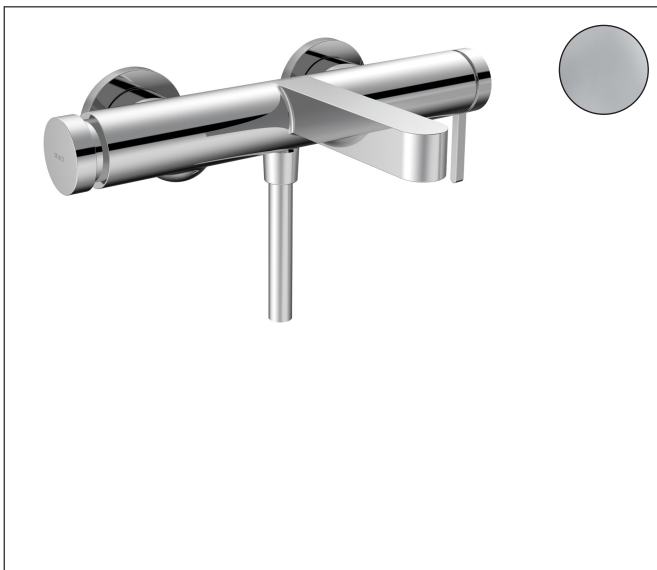

Merk hansgrohe  
 Artikelnaam **Finoris** ééngreeps badmengkraan opbouw  
 Art.nr. 76420000  
 Oppervlakte chroom  
 Netto prijs 346,42 EUR

## Kenmerken

- voorsprong uitloop 194 mm
- hartafstand:  $150 \pm 12$  mm
- stralsoort mengkraan: normale straal
- maximale doorstroomhoeveelheid bij 3 bar: 19 l/min
- keramisch kardoos
- drukregelaar Select met automatische reset
- met geïntegreerde zekerheidscombinatie EN 1717. Let op: alleen te gebruiken in combinatie met Exafill
- S-aansluitingen
- wandmontage