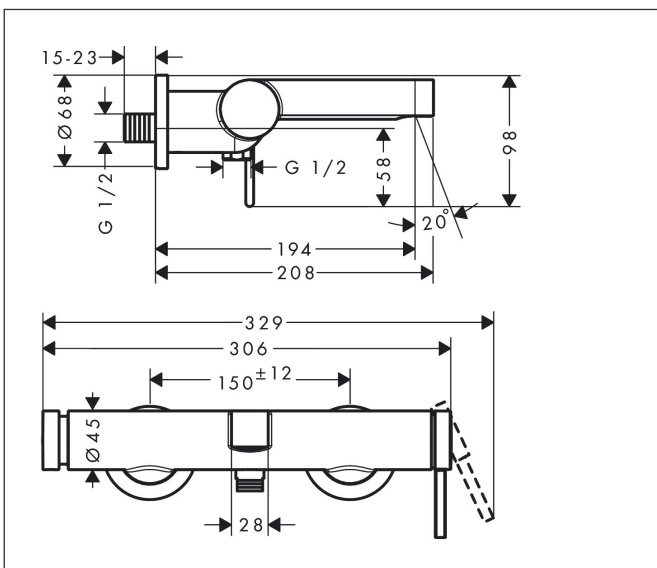

## Kenmerken

- voorsprong uitloop 194 mm
- hartafstand:  $150 \pm 12$  mm
- stralsoort mengkraan: normale straal
- maximale doorstroomhoeveelheid bij 3 bar: 19 l/min
- keramisch kardoos
- drukregelaar Select met automatische reset
- met geïntegreerde zekerheidscombinatie EN 1717. Let op: alleen te gebruiken in combinatie met Exafill
- S-aansluitingen
- wandmontage

## Maat tekeningen