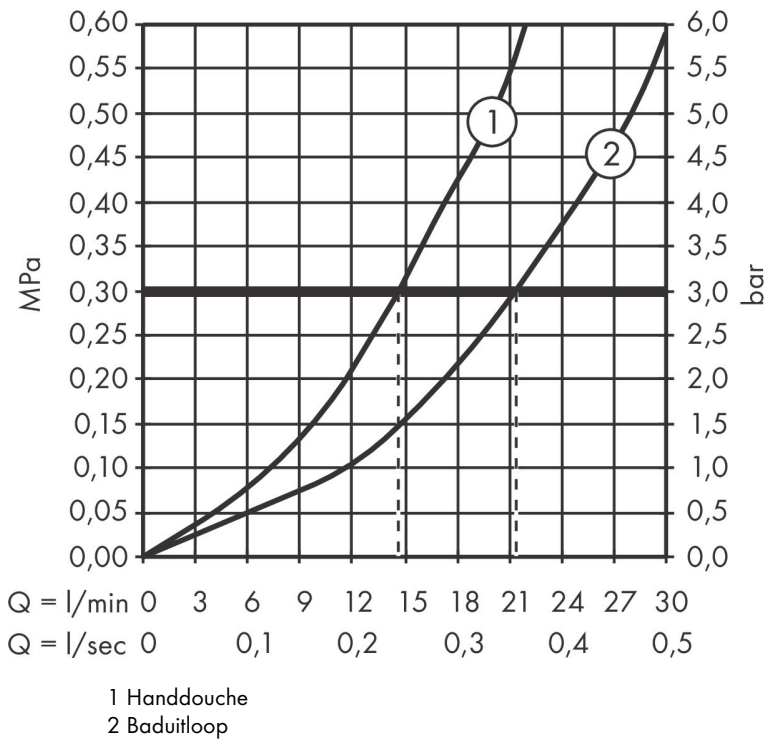

Merk hansgrohe
Artikelnaam **Finoris** ééngreeps badmengkraan opbouw
Art.nr. 76420000
Oppervlakte chroom
Netto prijs 346,42 EUR

Stroomschema