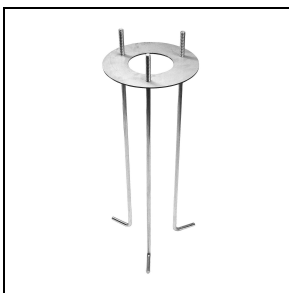

SPILLO

Bestelnr. 304009

Omschrijving

Serie mastarmaturen voor buiten bestaande uit:

- Behuizing van spuitgietaluminium gelakt met polyester poederlak ISO 9227/12944 - ISO 9223 (C5)
- Pakking in slijtvast siliconen
- Externe elektrische aansluiting met een waterdichte connector (QUICK), compleet met kabel
- Scheurbestendige kabelklem M25x1,5 voor kabels $\varnothing 9 - \varnothing 14$ mm
- Schroeven van roestvrij staal
- Iedere LED is gekoppeld aan een elektronisch veiligheidsmechanisme (NUD) dat in staat is tot een bypass in geval van defecten
- "SECURE LIGHT DISTRIBUTION" systeem dat de uniformiteit van de lichtverdeling garandeert ook in geval van slechte werking van één van de LEDs
- Geleverd met 1 m voorgemonteerde HornF-5-kabel
- De versies met "CP" optiek worden gekenmerkt door een asymmetrische lichtverdeling, geschikt voor de verlichting van voet- en fietspaden
- Armatuur inclusief driver
- Geschikt voor toepassing op plaatsen waar de armaturen moeten voldoen aan de normen van lichtvervuiling
- Design by ALESSANDRO PEDRETTI

Fotometrische gegevens

Optionele accessoires

SPILLO

310403

Adapter kop van mast Ø 60 mm

■ AN-g6 / Antraciet

310405

Adapter kop van mast Ø 76 mm

■ AN-g6 / Antraciet

315023

Mast Spillo met grondstuk 3,3 m

■ AN-g6 / Antraciet

315024

Mast Spillo met flens 2,8 m

■ AN-g6 / Antraciet

310415