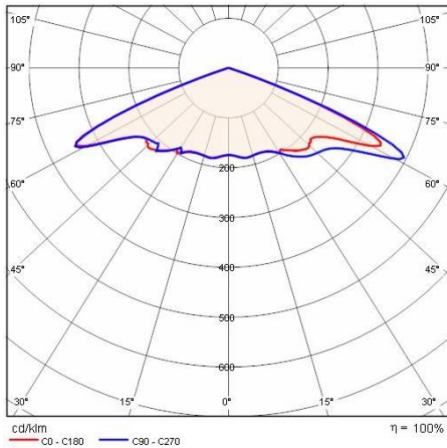

Fotometrische gegevens