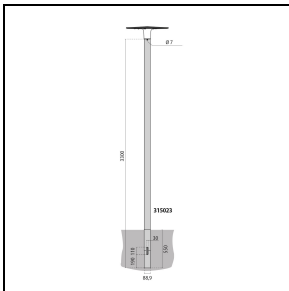

315023

Mast Spillo met grondstuk 3,3 m

■ AN-g6 / Antraciet