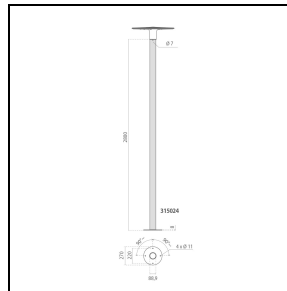

315024

Mast Spillo met flens 2,8 m

■ AN-g6 / Antraciet