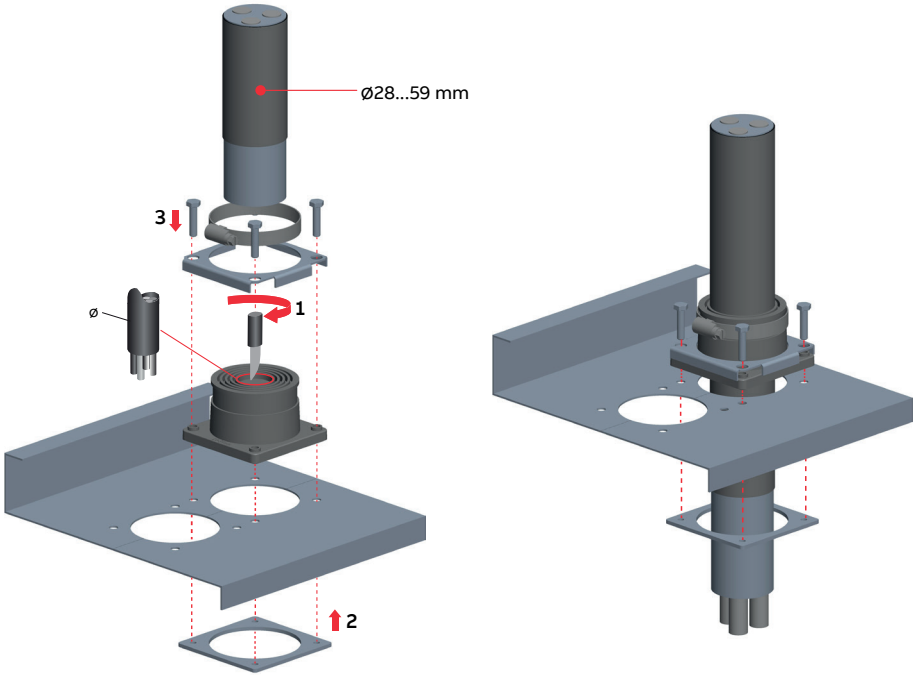

—
INSTALLATION INSTRUCTION

Cable flange

OEZXR_

OEZXR159

OEZXR159

Contact us

ABB Oy

Muottitie 2A 65320