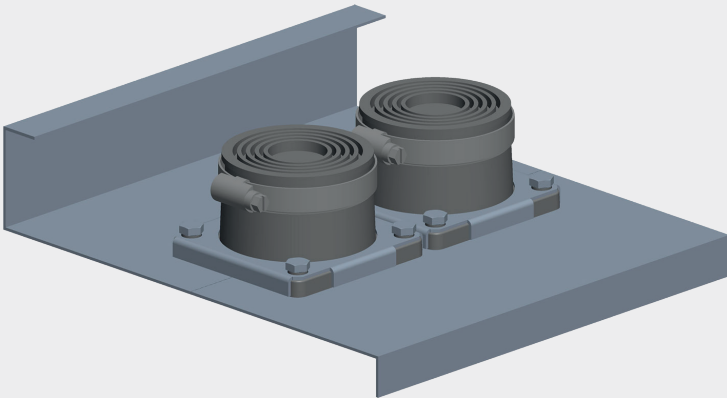

—
INSTALLATION INSTRUCTION

Cable flange

OEZXR_

OEZXR159

OEZXR159

Contact us

ABB Oy

Muottitie 2A 65320