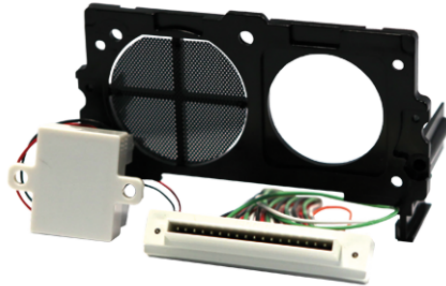

**1250IA****ACCESSOIRE VOOR HET INBOUWEN VAN DE IKALL
LUIDSPREKER**

Accesoire voor het monteren van een Ikall luidspreker module achter een frontpaneel. Let op de waterdichtheid van het paneel bij deze toepassingen. Gatenspatronen zijn niet altijd waterkerend. Hierdoor kan er schade ontstaan aan electronica of drukknoppen achter het paneel. Dit accesoire wordt gebruikt voor de installatie en het gebruik van een audio-module Ikall art. 1622, 1622VC, 1622VCF en 1682 naar het deurstation reeks N, AV/4 of een bestaand deurstation. Uitgerust met een beveiliging voor overspanning voor buislampen/LED's bij gebruik van voeding 1595 en 1207.

1250IA

ACCESSOIRE VOOR HET INBOUWEN VAN DE IKALL LUIDSPREKER

Simplebus 2 audio-/videosysteem	Ja
Simplebus 2 audiosysteem	Ja