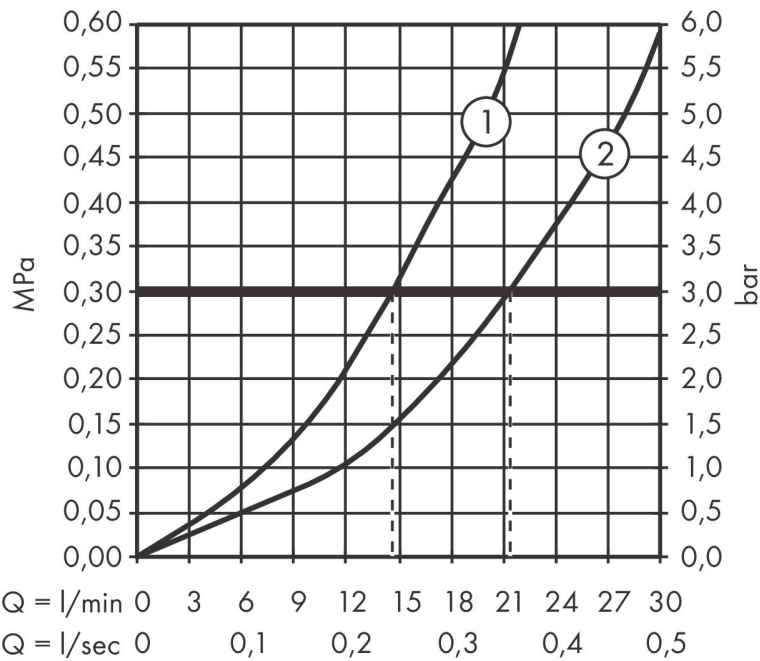

Merk hansgrohe
 Artikelnaam **Finoris** ééngreeps badmengkraan opbouw
 Art.nr. 76420670
 Oppervlakte mat zwart
 Netto prijs 484,96 EUR

Product foto

Kenmerken

- voorsprong uitloop 194 mm
- hartafstand: 150 ± 12 mm
- stralsoort mengkraan: normale straal
- maximale doorstroomhoeveelheid bij 3 bar: 19 l/min
- keramisch kardoos
- drukregelaar Select met automatische reset
- met geïntegreerde zekerheidscombinatie EN 1717. Let op: alleen te gebruiken in combinatie met Exafill
- S-aansluitingen
- wandmontage

Maat tekeningen

Technologie

Certificaat

Merk hansgrohe
 Artikelnaam **Finoris** ééngreeps badmengkraan opbouw
 Art.nr. 76420670
 Oppervlakte mat zwart
 Netto prijs 484,96 EUR

Stroomschema

1 Handdouche
 2 Baduitloop