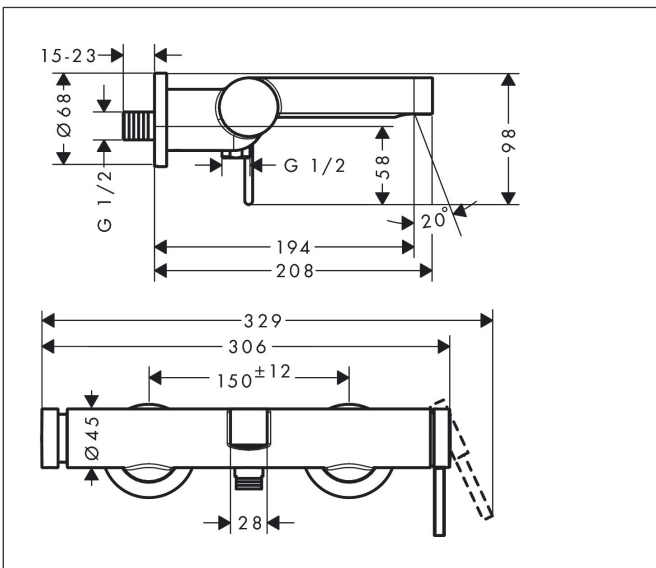

Merk hansgrohe
 Artikelnaam **Finoris** ééngreeps badmengkraan opbouw
 Art.nr. 76420670
 Oppervlakte mat zwart
 Netto prijs 484,96 EUR

Product foto

Kenmerken

- voorsprong uitloop 194 mm
- hartafstand: 150 ± 12 mm
- stralsoort mengkraan: normale straal
- maximale doorstroomhoeveelheid bij 3 bar: 19 l/min
- keramisch kardoos
- drukregelaar Select met automatische reset
- met geïntegreerde zekerheidscombinatie EN 1717. Let op: alleen te gebruiken in combinatie met Exafill
- S-aansluitingen
- wandmontage

Maat tekeningen

Technologie

Certificaat

Merk hansgrohe
 Artikelnaam **Finoris** ééngreeps badmengkraan opbouw
 Art.nr. 76420670
 Oppervlakte mat zwart
 Netto prijs 484,96 EUR

Stroomschema

1 Handdouche
 2 Baduitloop

Onderdelen voor bouwjaar: >05/25

Pos	Beschrijving	Art.nr.	Prijs
1	greep	94371670	63,34
2	inbusschroef M5x5	98446000	3,12
3	afdekkap	94370670	51,06
4	moer	93995000	21,22
5	O-ring 35x1,5	92114000	4,99
6	kardoes compl.	93895000	42,22
7	drukknop	94369670	51,06
8	inbusschroef M4x6	97767000	3,12
9	omstelling compl.	94368000	34,01
10	O-ring 12x1,5	98430000	3,12
11	O-ring 15x1,5	92118000	3,12
12	O-ring 17x1,5	98137000	3,12
13	perlator M24x1 (30 l/min)	98998000	26,73
14	montagesleutel	95290000	8,01
15	aansluiting	95392000	17,26
16	O-ring 14x2	98129000	3,12
17	schroef	94366000	8,01
18	rozet Ø 70 mm	94365670	63,34
19	S-koppelingenset	95772000	81,54
20	O-ring 29x3	98371000	4,99