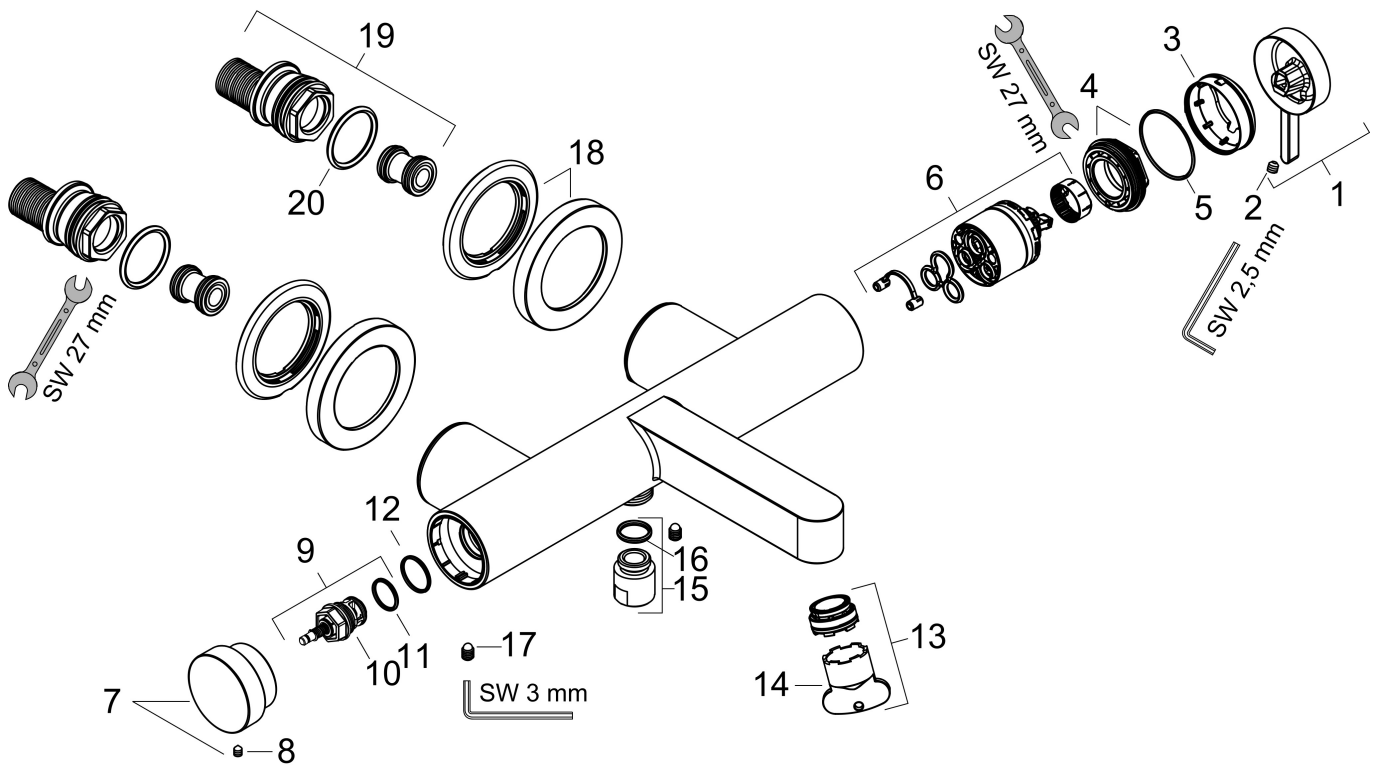

Merk hansgrohe
 Artikelnaam **Finoris** ééngreeps badmengkraan opbouw
 Art.nr. 76420670
 Oppervlakte mat zwart
 Netto prijs 484,96 EUR

Product foto

Kenmerken

- voorsprong uitloop 194 mm
- hartafstand: 150 ± 12 mm
- stralsoort mengkraan: normale straal
- maximale doorstroomhoeveelheid bij 3 bar: 19 l/min
- keramisch kardoos
- drukregelaar Select met automatische reset
- met geïntegreerde zekerheidscombinatie EN 1717. Let op: alleen te gebruiken in combinatie met Exafill
- S-aansluitingen
- wandmontage

Maat tekeningen

Technologie

Certificaat

Merk hansgrohe
 Artikelnaam **Finoris** ééngreeps badmengkraan opbouw
 Art.nr. 76420670
 Oppervlakte mat zwart
 Netto prijs 484,96 EUR

Stroomschema

1 Handdouche
 2 Baduitloop

Merk	hansgrohe
Artikelnaam	Finoris ééngreeps badmengkraan opbouw
Art.nr.	76420670
Oppervlakte	mat zwart
Netto prijs	484,96 EUR

Explosietekening voor bouwjaar: >05/25

Merk	hansgrohe
Artikelnaam	Finoris ééngreeps badmengkraan opbouw
Art.nr.	76420670
Oppervlakte	mat zwart
Netto prijs	484,96 EUR

Onderdelen voor bouwjaar: >05/25

Pos	Beschrijving	Art.nr.	Prijs
1	greep	94371670	63,34
2	inbusschroef M5x5	98446000	3,12
3	afdekkap	94370670	51,06
4	moer	93995000	21,22
5	O-ring 35x1,5	92114000	4,99
6	kardoes compl.	93895000	42,22
7	drukknop	94369670	51,06
8	inbusschroef M4x6	97767000	3,12
9	omstelling compl.	94368000	34,01
10	O-ring 12x1,5	98430000	3,12
11	O-ring 15x1,5	92118000	3,12
12	O-ring 17x1,5	98137000	3,12
13	perlator M24x1 (30 l/min)	98998000	26,73
14	montagesleutel	95290000	8,01
15	aansluiting	95392000	17,26
16	O-ring 14x2	98129000	3,12
17	schroef	94366000	8,01
18	rozet Ø 70 mm	94365670	63,34
19	S-koppelingenset	95772000	81,54
20	O-ring 29x3	98371000	4,99