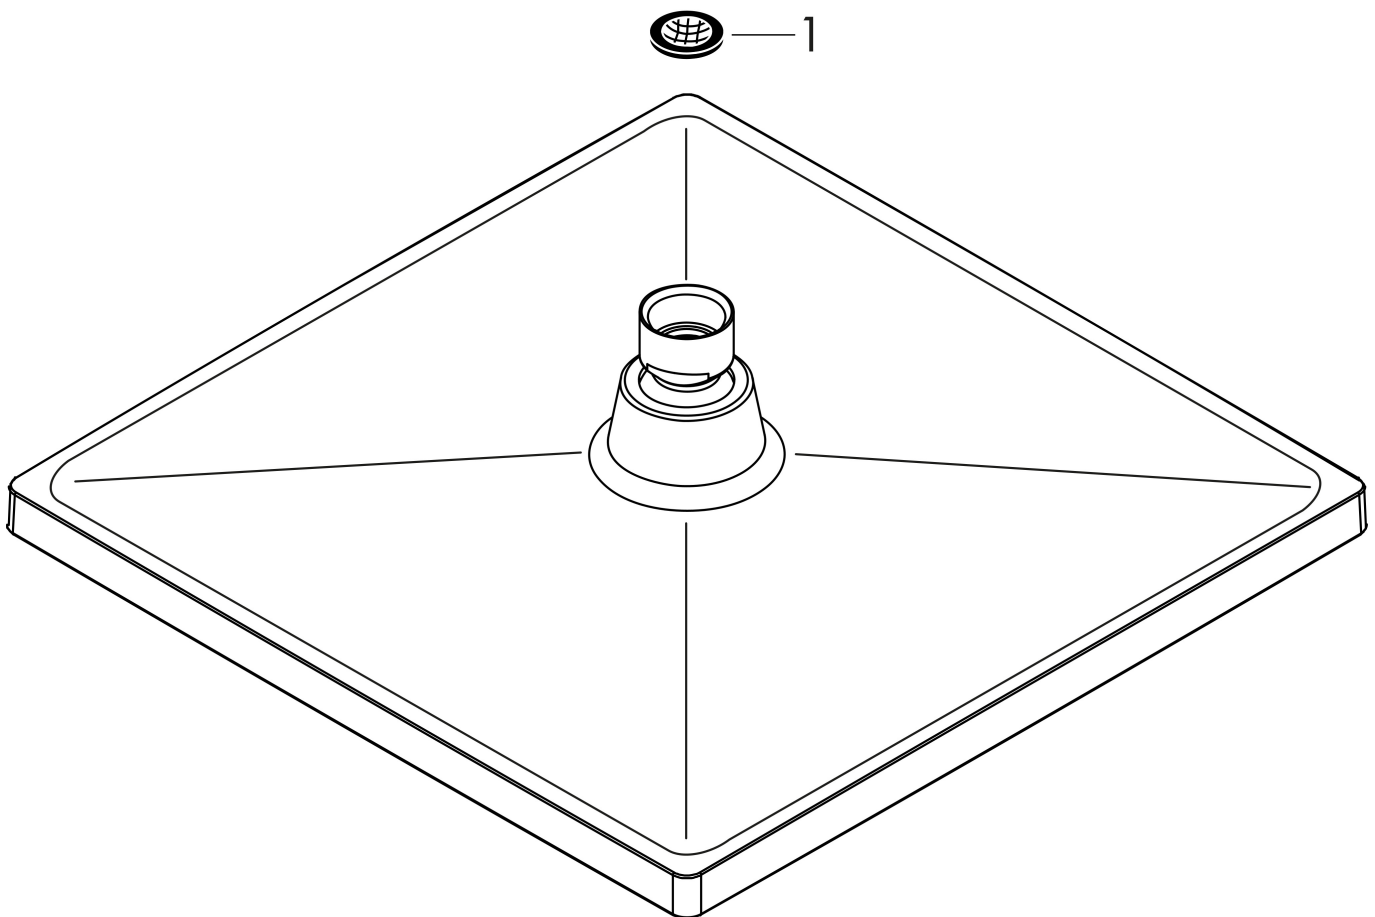

Merk	hansgrohe
Artikelnaam	Crometta E hoofddouche 240 1jet
Art.nr.	26726670
Oppervlakte	Mat zwart
Netto prijs	317,50 EUR

Product foto

Maat tekeningen

Kenmerken

- diameter straalplaat 240 x 240 mm
- Rain
- functie van: 8,9 l/min
- maximale doorstroomhoeveelheid bij 3 bar: 15,9 l/min
- hoek hoofddouche verstelbaar
- afdekplaat van kunststof

Technologie

Straalsoorten

Certificaat

Merk hansgrohe
 Artikelnaam **Crometta E** hoofddouche 240 1jet
 Art.nr. 26726670
 Oppervlakte Mat zwart
 Netto prijs 317,50 EUR

Benodigde onderdelen (naar keuze)

Product foto	Artikelnaam	Art.nr.	Prijs
	hansgrohe Vernis Shape douche-arm 24 cm mat zwart	26405670	78,81
	hansgrohe Vernis Shape plafondaansluiting 100 mm mat zwart	26406670	75,46
	hansgrohe Vernis Shape plafondaansluiting 300 mm mat zwart	26407670	100,63

Merk hansgrohe
 Artikelnaam **Crometta E** hoofddouche 240 ljet
 Art.nr. 26726670
 Oppervlakte Mat zwart
 Netto prijs 317,50 EUR

Stroomschema

De verbruikswaarden werden in overeenstemming met de praktijk met de bijbehorende armaturen (thermostaat/mengkraan/inbouwventiel) gemeten.

Merk	hansgrohe
Artikelnaam	Crometta E hoofddouche 240 1jet
Art.nr.	26726670
Oppervlakte	Mat zwart
Netto prijs	317,50 EUR

Explosietekening voor bouwjaar: >06/22

Merk hansgrohe
 Artikelnaam **Crometta E** hoofddouche 240 1jet
 Art.nr. 26726670
 Oppervlakte Mat zwart
 Netto prijs 317,50 EUR