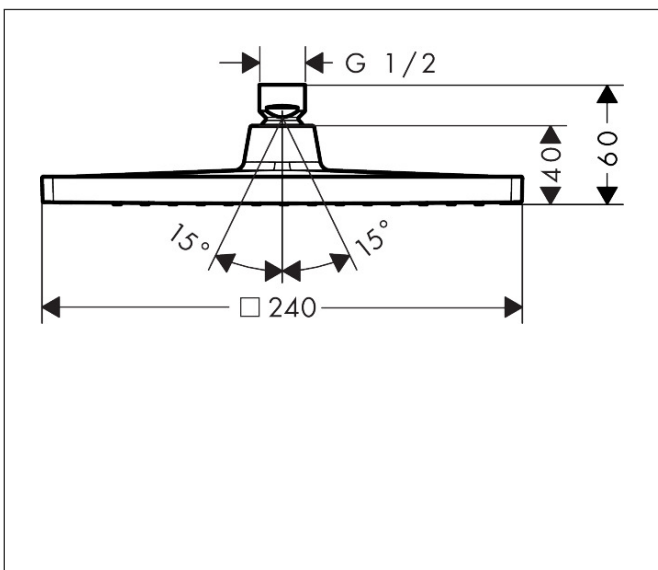

Merk	hansgrohe
Artikelnaam	Crometta E hoofddouche 240 1jet
Art.nr.	26726670
Oppervlakte	Mat zwart
Netto prijs	317,50 EUR

Product foto

Maat tekeningen

Kenmerken

- diameter straalplaat 240 x 240 mm
- Rain
- functie van: 8,9 l/min
- maximale doorstroomhoeveelheid bij 3 bar: 15,9 l/min
- hoek hoofddouche verstelbaar
- afdekplaat van kunststof

Technologie

Straalsoorten

Certificaat

Merk hansgrohe
 Artikelnaam **Crometta E** hoofddouche 240 1jet
 Art.nr. 26726670
 Oppervlakte Mat zwart
 Netto prijs 317,50 EUR

Benodigde onderdelen (naar keuze)

Product foto	Artikelnaam	Art.nr.	Prijs
	hansgrohe Vernis Shape douche-arm 24 cm mat zwart	26405670	78,81
	hansgrohe Vernis Shape plafondaansluiting 100 mm mat zwart	26406670	75,46
	hansgrohe Vernis Shape plafondaansluiting 300 mm mat zwart	26407670	100,63

Merk hansgrohe
 Artikelnaam **Crometta E** hoofddouche 240 ljet
 Art.nr. 26726670
 Oppervlakte Mat zwart
 Netto prijs 317,50 EUR

Stroomschema

De verbruikswaarden werden in overeenstemming met de praktijk met de bijbehorende armaturen (thermostaat/mengkraan/inbouwventiel) gemeten.

Merk	hansgrohe
Artikelnaam	Crometta E hoofddouche 240 1jet
Art.nr.	26726670
Oppervlakte	Mat zwart
Netto prijs	317,50 EUR

Explosietekening voor bouwjaar: >06/22

Merk hansgrohe
 Artikelnaam **Crometta E** hoofddouche 240 1jet
 Art.nr. 26726670
 Oppervlakte Mat zwart
 Netto prijs 317,50 EUR