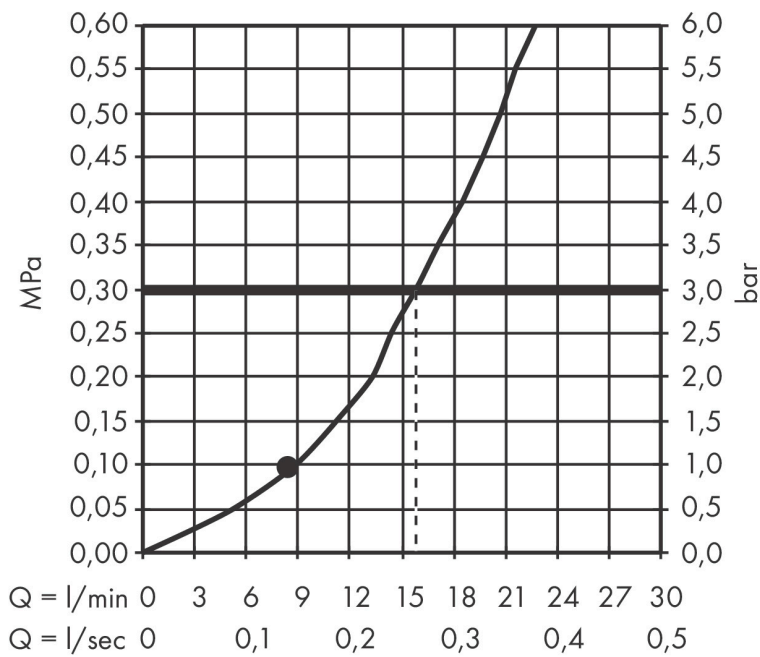

Merk	hansgrohe
Artikelnaam	Crometta E hoofddouche 240 1jet
Art.nr.	26726670
Oppervlakte	Mat zwart
Netto prijs	317,50 EUR

Product foto

Maat tekeningen

Kenmerken

- diameter straalplaat 240 x 240 mm
- Rain
- functie van: 8,9 l/min
- maximale doorstroomhoeveelheid bij 3 bar: 15,9 l/min
- hoek hoofddouche verstelbaar
- afdekplaat van kunststof

Technologie

Straalsoorten

Certificaat

Merk hansgrohe
 Artikelnaam **Crometta E** hoofddouche 240 1jet
 Art.nr. 26726670
 Oppervlakte Mat zwart
 Netto prijs 317,50 EUR

Benodigde onderdelen (naar keuze)

Product foto	Artikelnaam	Art.nr.	Prijs
	hansgrohe Vernis Shape douche-arm 24 cm mat zwart	26405670	78,81
	hansgrohe Vernis Shape plafondaansluiting 100 mm mat zwart	26406670	75,46
	hansgrohe Vernis Shape plafondaansluiting 300 mm mat zwart	26407670	100,63

Merk hansgrohe
 Artikelnaam **Crometta E** hoofddouche 240 ljet
 Art.nr. 26726670
 Oppervlakte Mat zwart
 Netto prijs 317,50 EUR

Stroomschema

De verbruikswaarden werden in overeenstemming met de praktijk met de bijbehorende armaturen (thermostaat/mengkraan/inbouwventiel) gemeten.

Merk	hansgrohe
Artikelnaam	Crometta E hoofddouche 240 1jet
Art.nr.	26726670
Oppervlakte	Mat zwart
Netto prijs	317,50 EUR

Explosietekening voor bouwjaar: >06/22

Merk hansgrohe
 Artikelnaam **Crometta E** hoofddouche 240 1jet
 Art.nr. 26726670
 Oppervlakte Mat zwart
 Netto prijs 317,50 EUR