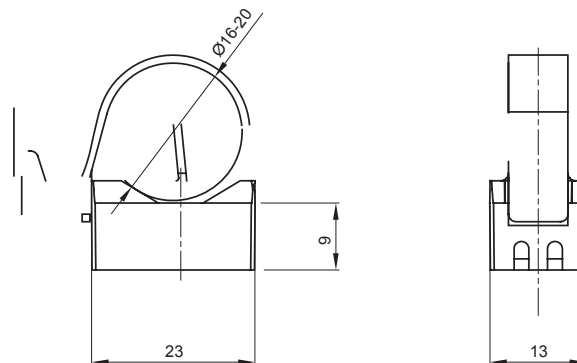

Kleur	Grijs RAL 7035	IP waarde	-
Materiaal	Polyamide	Buizen Ø (mm)	16 - 20
Omschrijving	Heropende kraag	Gloedraadtest	750 °C
Voor externe buizen (mm)	16-20	Bedrijfstemperatuur	-5 +60 °C
Type materiaal	Halogeenvrij conform EN 50642	Electrocod	21221
Standaard	EN 61386-1 (indien van toepassing)		

### DIMENSIONAL

### TECHNICAL SYMBOLOGY

IP

GWT

750 °C