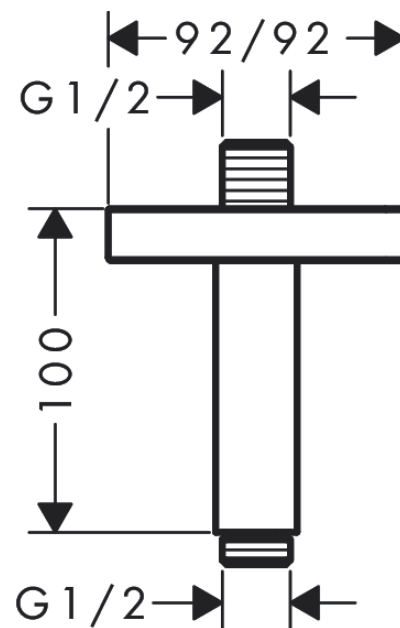

AXOR ShowerSolutions
plafondaansluiting 100 mm SoftSquare
 Oppervlak: **chrom** Artikelnummer: **26965000**

Beschrijving

- lengte: 100 mm
- van messing
- aansluiting: G $\frac{1}{2}$

Artikeldetails

Vrijblijvende advies verkoopprijs excl. BTW	192,30 €
Vrijblijvende advies verkoopprijs incl. BTW	232,68 €

Productfoto

Maattekening

AXOR ShowerSolutions
plafondaansluiting 100 mm SoftSquare
 Oppervlak: **chrom** Artikelnummer: **26965000**

Explosietekening

Bouwjaar: >07/22

AXOR ShowerSolutions
plafondaansluiting 100 mm SoftSquare
Oppervlak: **chrom** Artikelnummer: **26965000**

Reserveonderdelenlijst

Bouwjaar: >07/22

Regel	Beschrijving	Artikelnummer	Prijs incl. BTW	VE
1	aansluiting	93418000	48,16 €	1
2	O-ring 14x2	98129000	3,51 €	1
3	bevestigingsmateriaal	96179000	12,34 €	1
4	rozet	94581000	61,71 €	1