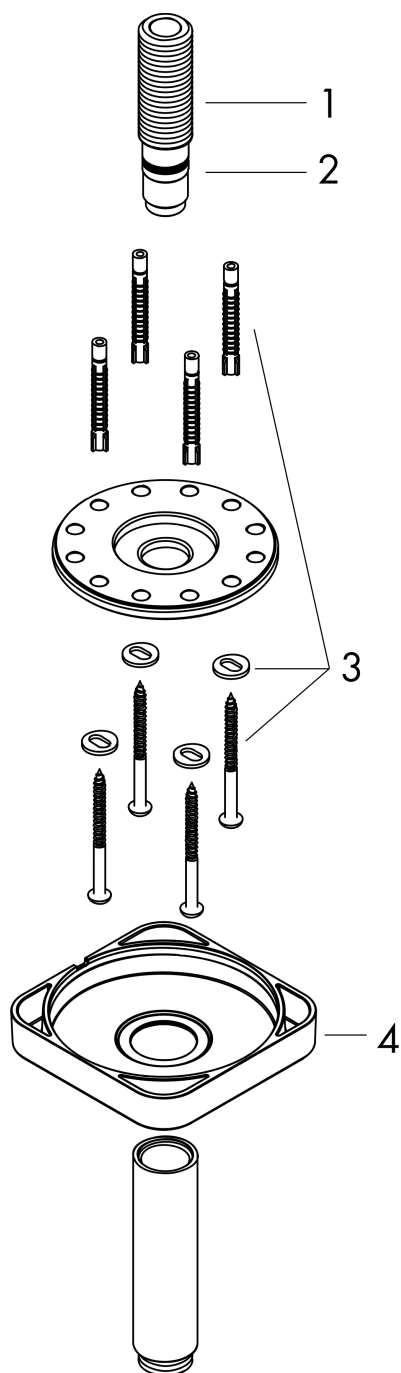

AXOR ShowerSolutions
plafondaansluiting 100 mm SoftSquare
 Oppervlak: **chrom** Artikelnummer: **26965000**

Beschrijving

- lengte: 100 mm
- van messing
- aansluiting: G $\frac{1}{2}$

Artikeldetails

Vrijblijvende advies verkoopprijs excl. BTW	192,30 €
Vrijblijvende advies verkoopprijs incl. BTW	232,68 €

Productfoto

Maattekening

AXOR ShowerSolutions
plafondaansluiting 100 mm SoftSquare
 Oppervlak: **chrom** Artikelnummer: **26965000**

Explosietekening

Bouwjaar: >07/22

AXOR ShowerSolutions
plafondaansluiting 100 mm SoftSquare
Oppervlak: **chrom** Artikelnummer: **26965000**

Reserveonderdelenlijst

Bouwjaar: >07/22

Regel	Beschrijving	Artikelnummer	Prijs incl. BTW	VE
1	aansluiting	93418000	48,16 €	1
2	O-ring 14x2	98129000	3,51 €	1
3	bevestigingsmateriaal	96179000	12,34 €	1
4	rozet	94581000	61,71 €	1