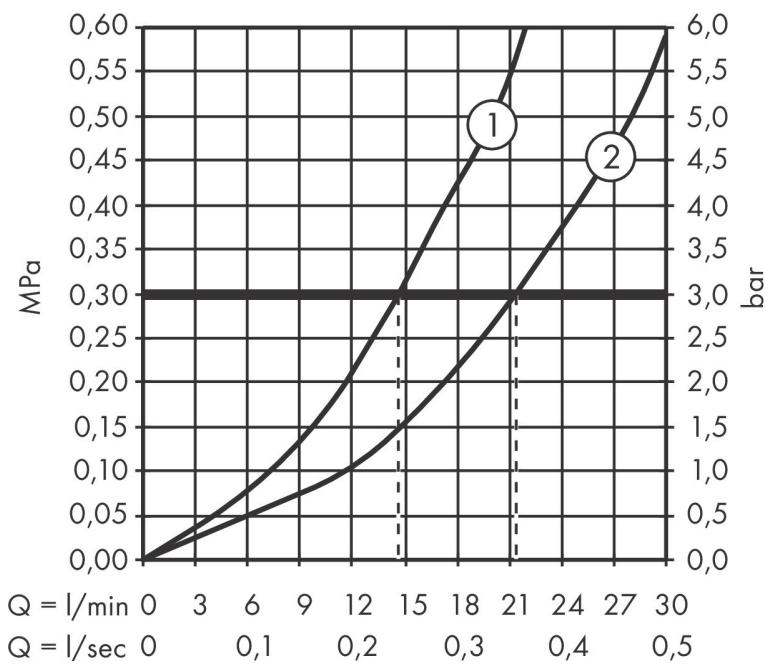

Merk hansgrohe
Artikelnaam **Finoris** ééngreeps badmengkraan opbouw
Art.nr. 76420700
Oppervlakte mat wit
Netto prijs 484,96 EUR

Stroomschema

1 Handdouche
2 Baduitloop