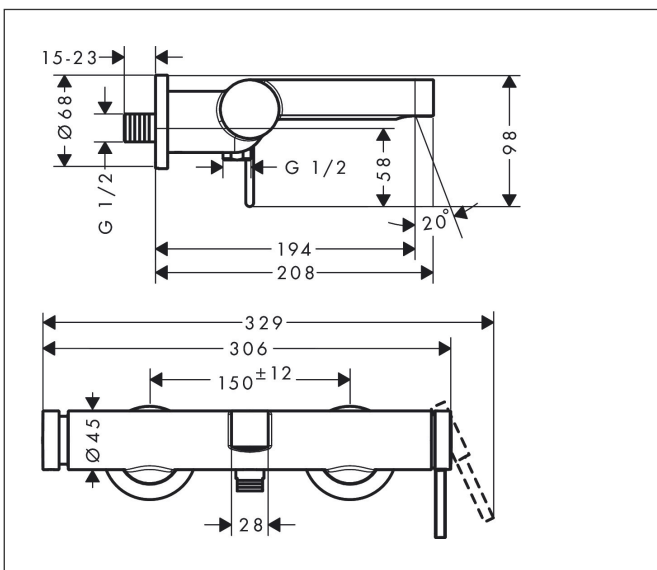

Merk hansgrohe  
 Artikelnaam **Finoris** ééngreeps badmengkraan opbouw  
 Art.nr. 76420700  
 Oppervlakte mat wit  
 Netto prijs 484,96 EUR

## Kenmerken

- voorsprong uitloop 194 mm
- hartafstand:  $150 \pm 12$  mm
- stralsoort mengkraan: normale straal
- maximale doorstroomhoeveelheid bij 3 bar: 19 l/min
- keramisch kardoos
- drukregelaar Select met automatische reset
- met geïntegreerde zekerheidscombinatie EN 1717. Let op: alleen te gebruiken in combinatie met Exafill
- S-aansluitingen
- wandmontage

## Maat tekeningen