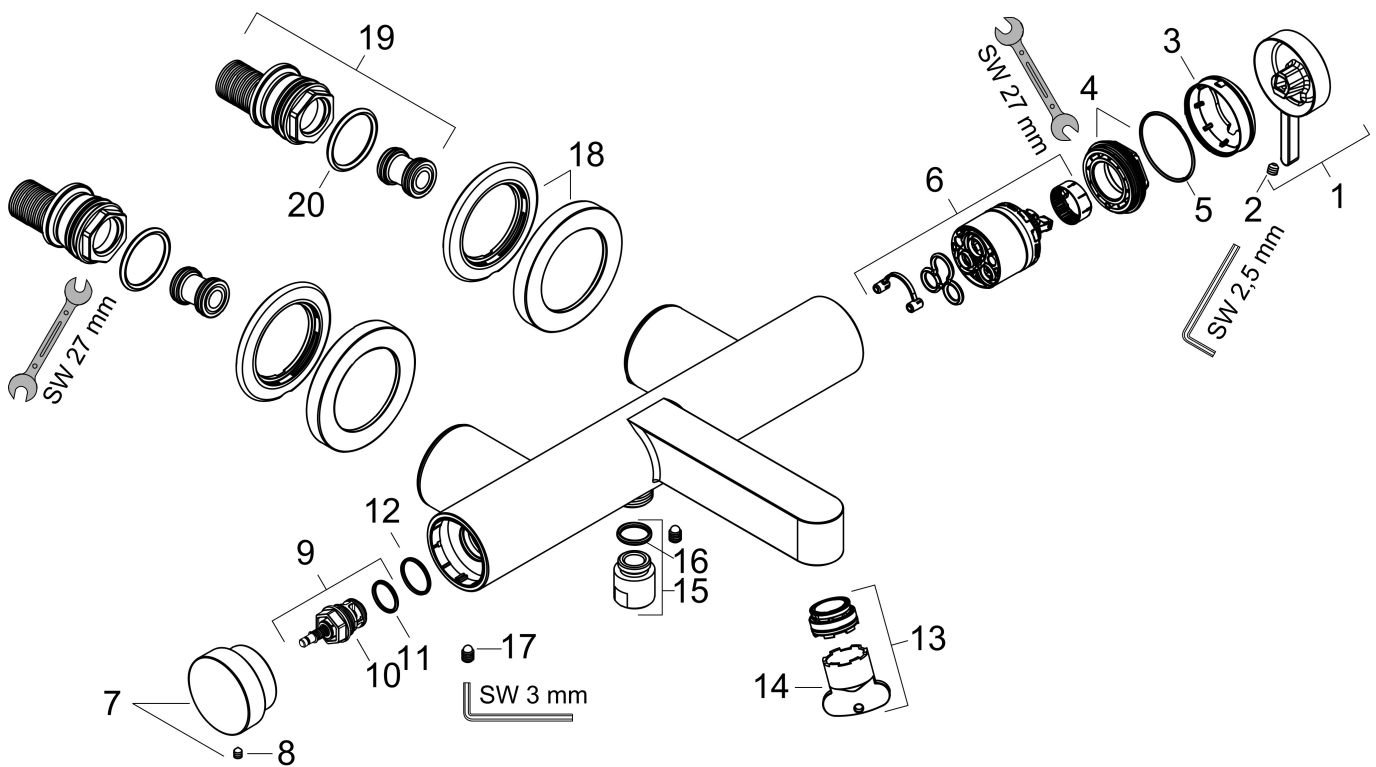

Merk	hansgrohe
Artikelnaam	Finoris ééngreeps badmengkraan opbouw
Art.nr.	76420700
Oppervlakte	mat wit
Netto prijs	484,96 EUR

Explosietekening voor bouwjaar: >05/25