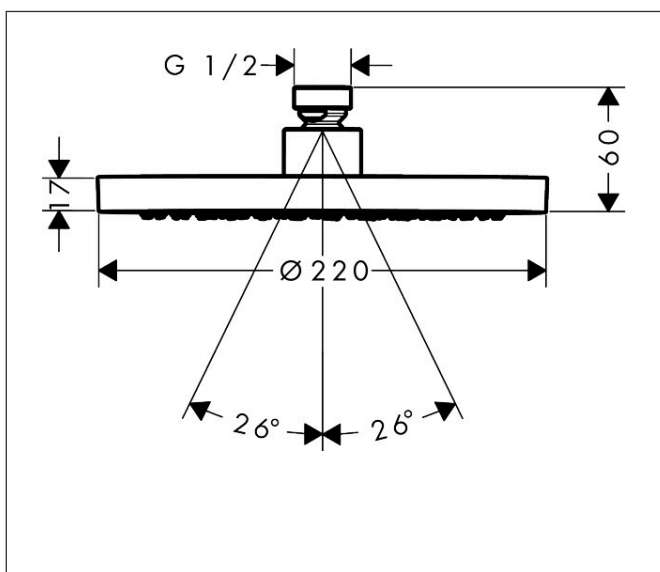

Merk	AXOR
Artikelnaam	AXOR ShowerSolutions hoofddouche 220 1jet EcoSmart+
Art.nr.	35388000
Oppervlakte	chrom
Netto prijs	554,44 EUR

Product foto

Kenmerken

- diameter straalplaat 220 mm
- Rain
- functie van: 2,6 l/min
- maximale doorstroomhoeveelheid bij 3 bar: 5,6 l/min
- hoek hoofddouche verstelbaar
- afdekplaat van metaal
- plafonddouche afneembaar voor reiniging
- EU taxonomie: max 6l/min - draagt substantieel bij aan duurzaamheid

Maat tekeningen

Technologie

Straalsoorten

Certificaat

Merk	AXOR
Artikelnaam	AXOR ShowerSolutions hoofddouche 220 1jet EcoSmart+
Art.nr.	35388000
Oppervlakte	chrom
Netto prijs	554,44 EUR

Benodigde onderdelen (naar keuze)