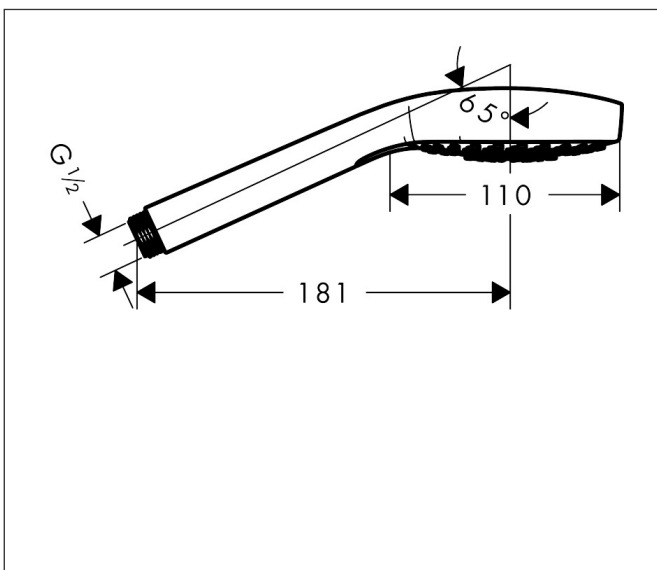

Merk	hansgrohe
Artikelnaam	Croma Select E handdouche 110 vario EcoSmart
Art.nr.	26813400
Oppervlakte	wit/chroom
Netto prijs	59,51 EUR

Product foto

Maat tekeningen

Kenmerken

- diameter douchekop 110 mm
- Rain, TurboRain, IntenseRain
- handige straalkeuze via Select-knop
- doorstroomhoeveelheid Rain bij 3 bar: 7,8 l/min
- maximale doorstroomhoeveelheid bij 3 bar: 8 l/min
- functie van: 5,5 l/min
- met interne watervoering
- afspoelbare filterring
- EcoSmart: Veel waterplezier met veel minder water
- EU taxonomie: max. 8l/min

Technologie

Straalsoorten

Certificaat

Merk hansgrohe
 Artikelnaam **Croma Select E** handdouches 110 vario EcoSmart
 Art.nr. 26813400
 Oppervlakte wit/chroom
 Netto prijs 59,51 EUR

Stroomschema

De verbruikswaarden werden in overeenstemming met de praktijk met de bijbehorende armaturen (thermostaat/mengkraan/inbouwventiel) gemeten.

Merk	hansgrohe
Artikelnaam	Croma Select E handdouche 110 vario EcoSmart
Art.nr.	26813400
Oppervlakte	wit/chroom
Netto prijs	59,51 EUR

Explosietekening voor bouwjaar: 07/15 - 05/19

Merk hansgrohe
 Artikelnaam **Croma Select E** handdouche 110 vario EcoSmart
 Art.nr. 26813400
 Oppervlakte wit/chroom
 Netto prijs 59,51 EUR

Onderdelen voor bouwjaar: 07/15 - 05/19

Pos	Beschrijving	Art.nr.	Prijs
1	zeef	92672000	4,80
2	dichting	98058000	3,00