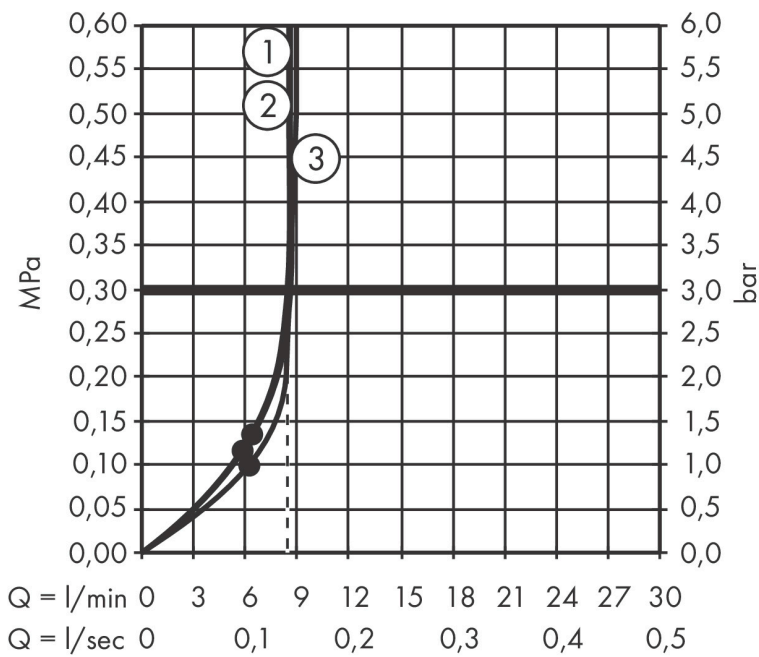

Merk	hansgrohe
Artikelnaam	Croma Select E handdouche 110 vario EcoSmart
Art.nr.	26813400
Oppervlakte	wit/chroom
Netto prijs	59,51 EUR

Product foto

Maat tekeningen

Kenmerken

- diameter douchekop 110 mm
- Rain, TurboRain, IntenseRain
- handige straalkeuze via Select-knop
- doorstroomhoeveelheid Rain bij 3 bar: 7,8 l/min
- maximale doorstroomhoeveelheid bij 3 bar: 8 l/min
- functie van: 5,5 l/min
- met interne watervoering
- afspoelbare filterring
- EcoSmart: Veel waterplezier met veel minder water
- EU taxonomie: max. 8l/min

Technologie

Straalsoorten

Certificaat

Merk hansgrohe
 Artikelnaam **Croma Select E** handdouches 110 vario EcoSmart
 Art.nr. 26813400
 Oppervlakte wit/chroom
 Netto prijs 59,51 EUR

Stroomschema

De verbruikswaarden werden in overeenstemming met de praktijk met de bijbehorende armaturen (thermostaat/mengkraan/inbouwventiel) gemeten.

Merk	hansgrohe
Artikelnaam	Croma Select E handdouche 110 vario EcoSmart
Art.nr.	26813400
Oppervlakte	wit/chroom
Netto prijs	59,51 EUR

Explosietekening voor bouwjaar: 07/15 - 05/19

Merk hansgrohe
 Artikelnaam **Croma Select E** handdouche 110 vario EcoSmart
 Art.nr. 26813400
 Oppervlakte wit/chroom
 Netto prijs 59,51 EUR