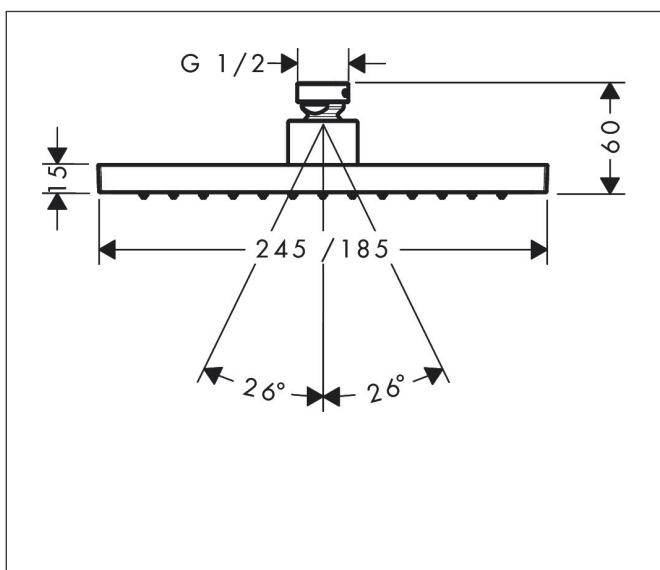

Maat tekeningen

Technologie

Straalsoorten

Certificaat