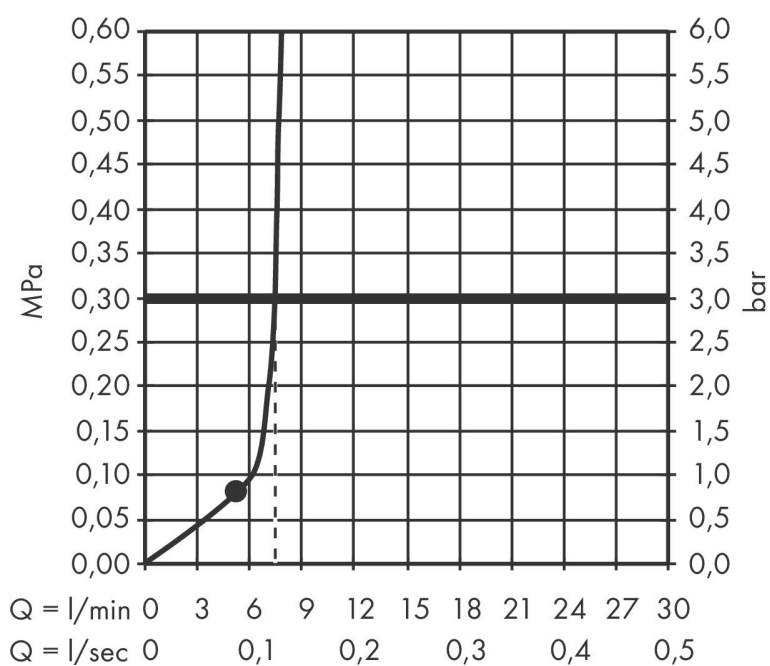

Merk AXOR
Artikelnaam **AXOR ShowerSolutions** hoofddouche 245/185 1jet EcoSmart
Art.nr. 35374670
Oppervlakte Mat zwart
Netto prijs 776,14 EUR

Stroomschema