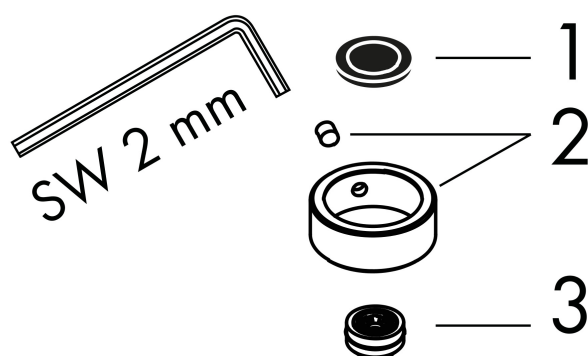

Merk AXOR
Artikelnaam **AXOR ShowerSolutions** hoofddouche 245/185 1jet EcoSmart
Art.nr. 35374670
Oppervlakte Mat zwart
Netto prijs 776,14 EUR

Explosietekening voor bouwjaar: >09/22

Merk AXOR
Artikelnaam **AXOR ShowerSolutions** hoofddouche 245/185 1jet EcoSmart
Art.nr. 35374670
Oppervlakte Mat zwart
Netto prijs 776,14 EUR

Onderdelen voor bouwjaar: >09/22

Pos	Beschrijving	Art.nr.	Prijs
1	zeefdichting	94246000	3,00
2	borgring	98942670	24,90
3	doorstroombegrenzer (9 l/min)	95659000	7,70