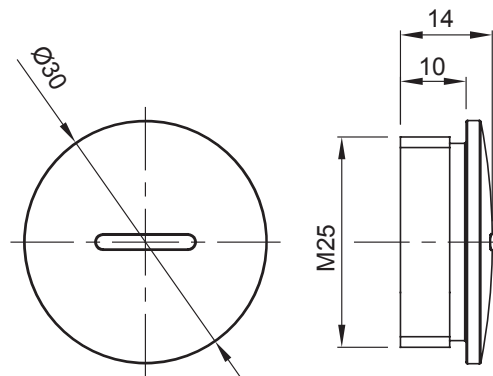

Kleur	Grijs RAL 7035	IP waarde	IP65
Materiaal	Nylon	Pitch	M25
Electrocod	36B		

### DIMENSIONAL