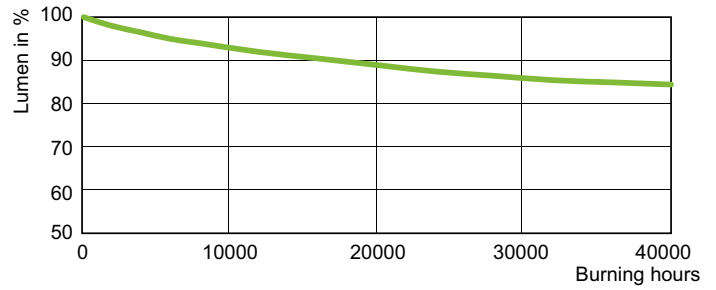

MASTER SON-T APIA Plus Xtra

Levensduur

LDLE_SONTAPIA_0001-Life expectancy diagram

Lumen Maintenance Diagram - MST SON-T APIA Plus Xtra 100W E40 1SL/12