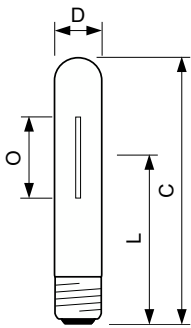

Bedrijfs- en elektrische gegevens	
Energieverbruik	105 W
Lampstroom (nom.)	1.150 mA
Spanning (nom.)	108 V

Dimbaarheid en regelsystemen	
Dimbaar	Ja

Eigenschappen behuizing en afmetingen	
Lampafwerking	Helder
Lampvorm	T46
Nettogewicht (per stuk)	0,145 kg

Maatschets

Product	D (max)	O	L	C (max)
MST SON-T APIA Plus Xtra 100W E40 1SL/12	48 mm	47 mm	132 mm	210 mm

Fotometrische gegevens

Light Distribution Diagram - MST SON-T APIA Plus Xtra 100W E40 1SL/12

Spectral Power Distribution Colour - MST SON-T APIA Plus Xtra 100W E40 1SL/12