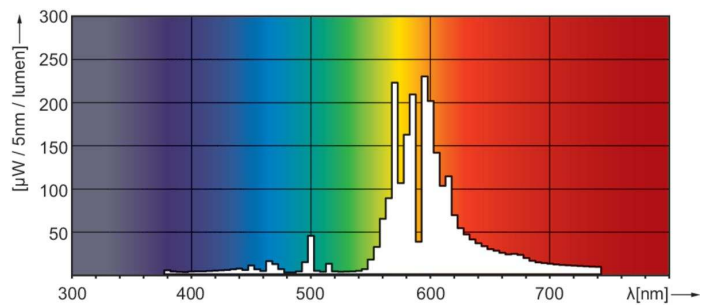

Product gegevens

Algemene informatie	
Lampvoet	E40
Gebruiksstand	UNIVERSEEL [Elke of universeel (U)]
Meetreferentie van lichtstroom	Sphere
Levensduur tot 50% uitval (nom.)	40.000 hr

Gegevens lichttechniek	
Kleurcode	- [Not Specified]
Lichtstroom	11.550 lm
Kleurkwaliteit, coördinaat X (nominaal)	0,535
Kleurkwaliteit, coördinaat Y (nominaal)	0,42
Gecorreleerde kleurtemperatuur (nom.)	2000 K
Lichtrendement (gespec.) (nom.)	110 lm/W
Kleurweergave-index (CRI)	-
Booglengte O (nom.)	47 mm

Maatschets

Product	D (max)	O	L	C (max)
MST SON-T APIA Plus Xtra 100W E40 1SL/12	48 mm	47 mm	132 mm	210 mm

Fotometrische gegevens

Light Distribution Diagram - MST SON-T APIA Plus Xtra 100W E40 1SL/12

Spectral Power Distribution Colour - MST SON-T APIA Plus Xtra 100W E40 1SL/12