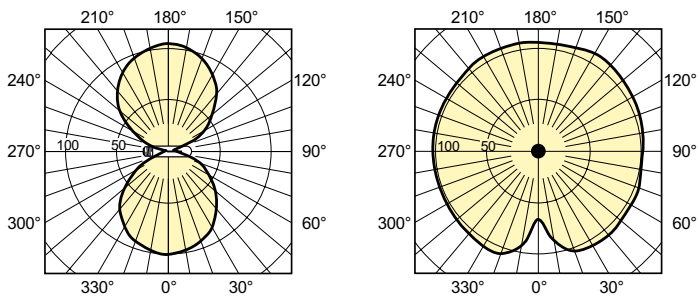

Maatschets

Product	D (max)	O	L	C (max)
MST SON-T APIA Plus Xtra 100W E40 1SL/12	48 mm	47 mm	132 mm	210 mm

Fotometrische gegevens

Light Distribution Diagram - MST SON-T APIA Plus Xtra 100W E40 1SL/12

Spectral Power Distribution Colour - MST SON-T APIA Plus Xtra 100W E40 1SL/12