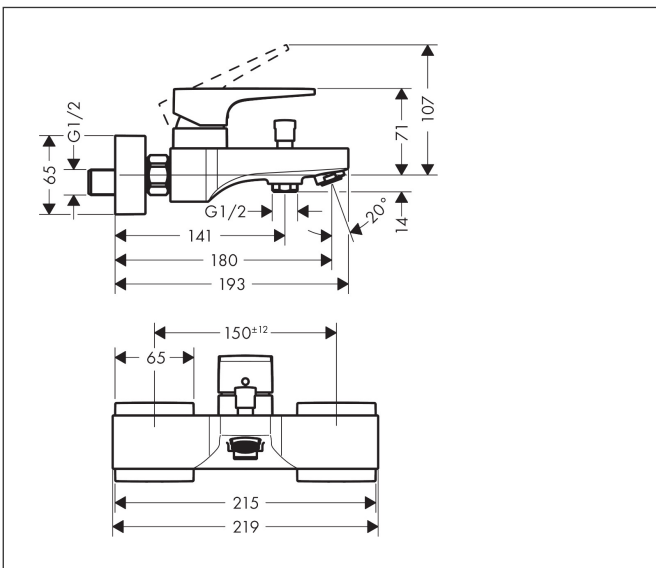

Merk hansgrohe  
 Artikelnaam **Metropol** ééngreeps badmengkraan opbouw  
 Art.nr. 32540340  
 Oppervlakte Brushed Black Chrome  
 Netto prijs 694,93 EUR

## Kenmerken

- voorsprong uitloop 180 mm
- hartafstand:  $150 \pm 12$  mm
- straalsoort mengkraan: normale straal
- maximale doorstroomhoeveelheid bij 3 bar: 22 l/min
- keramisch kardoos
- temperatuurbegrenzing instelbaar
- omstelling met automatische reset
- met geïntegreerde zekerheidscombinatie EN 1717. Let op: alleen te gebruiken in combinatie met Exafill
- S-aansluitingen
- wandmontage

## Maat tekeningen