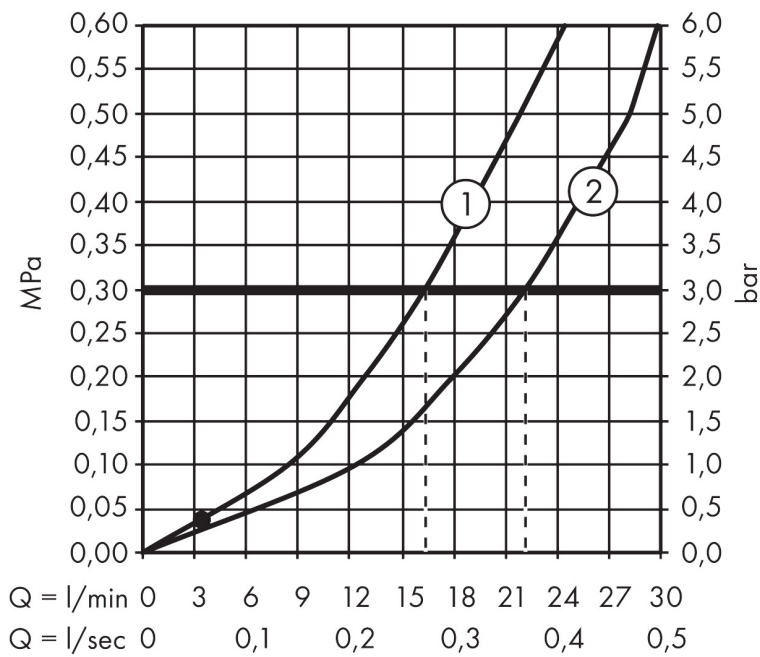

Merk hansgrohe
Artikelnaam **Metropol** ééngreeps badmengkraan opbouw
Art.nr. 32540340
Oppervlakte Brushed Black Chrome
Netto prijs 694,93 EUR

Stroomschema

1 Shower outlet with 1B-resistance
2 Uitlaat bad