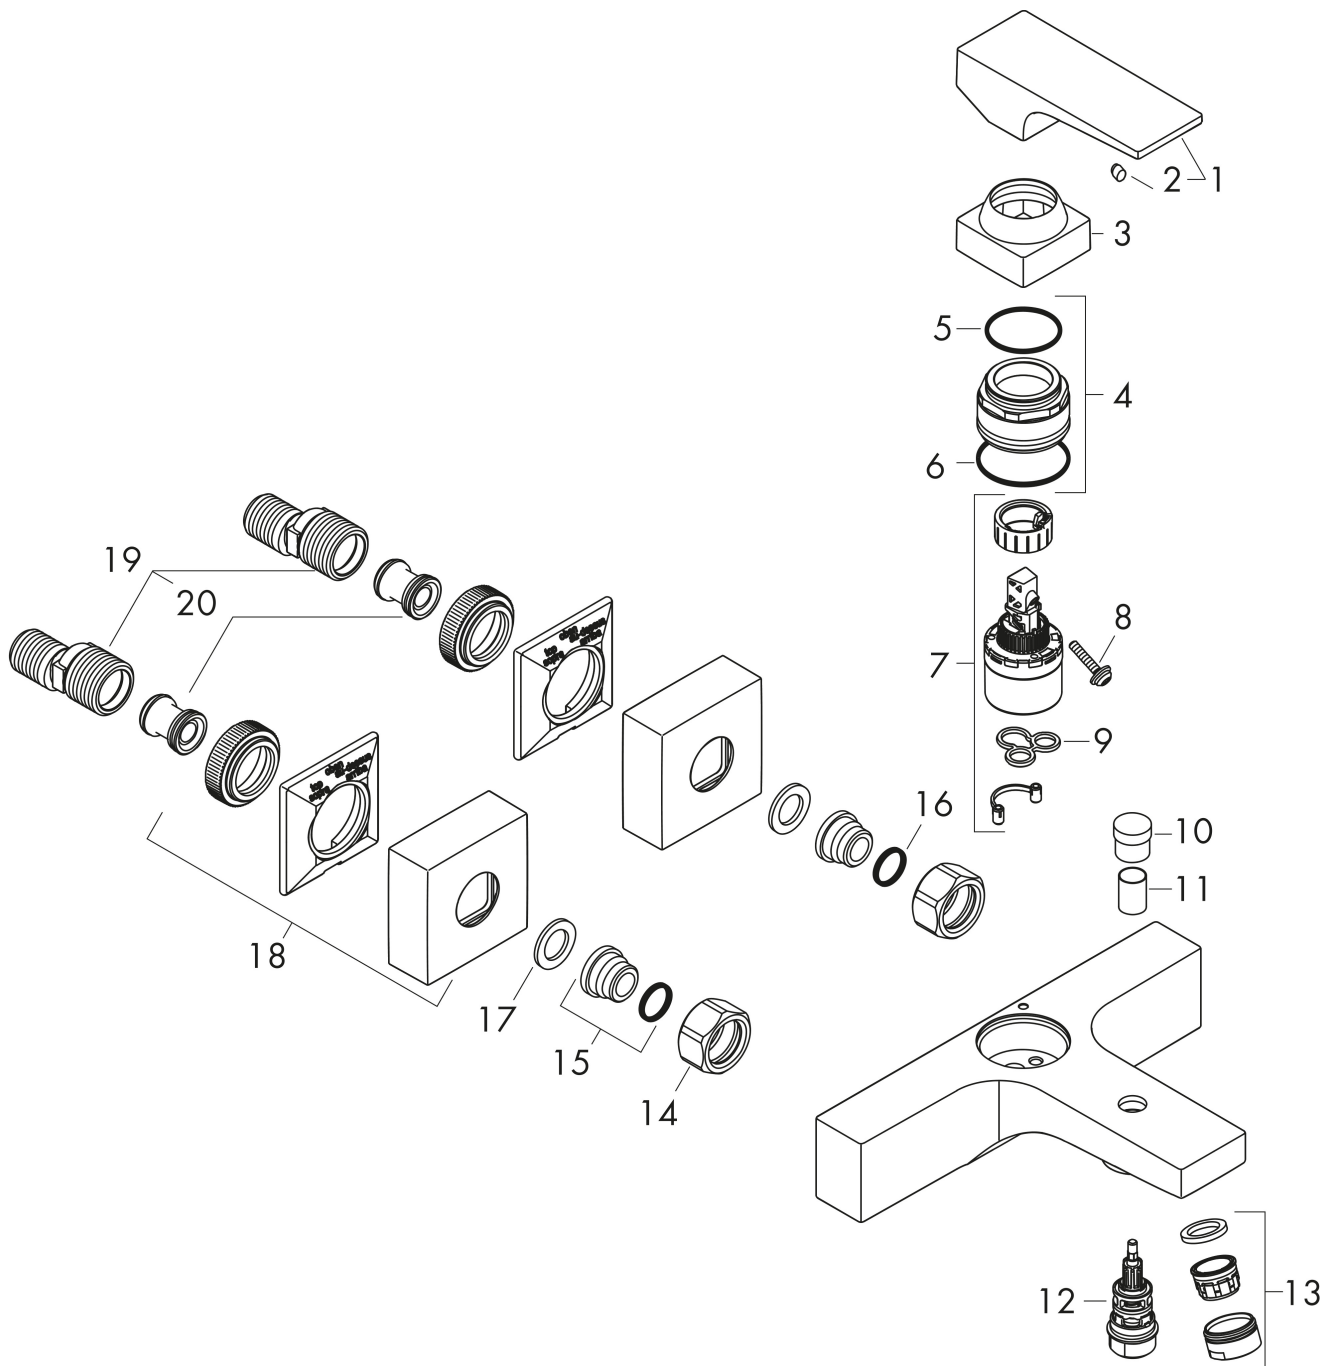

Merk	hansgrohe
Artikelnaam	Metropol ééngreeps badmengkraan opbouw
Art.nr.	32540340
Oppervlakte	Brushed Black Chrome
Netto prijs	694,93 EUR

Explosietekening voor bouwjaar: >11/19