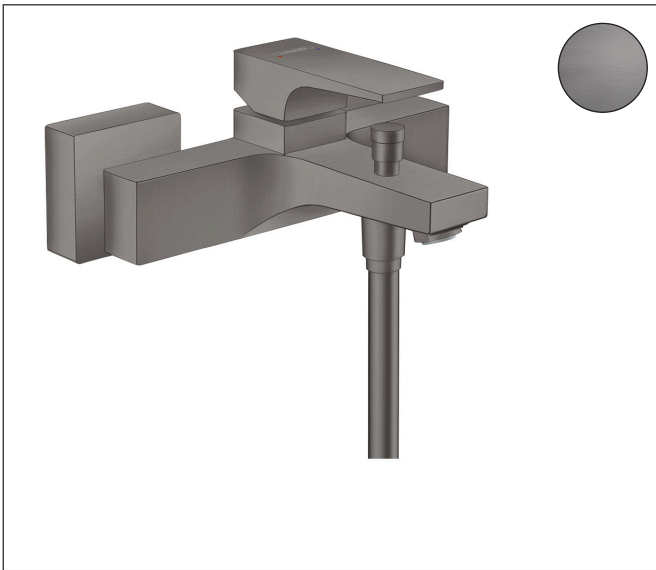

Merk hansgrohe  
 Artikelnaam **Metropol** ééngreeps badmengkraan opbouw  
 Art.nr. 32540340  
 Oppervlakte Brushed Black Chrome  
 Netto prijs 694,93 EUR

## Product foto

## Kenmerken

- voorsprong uitloop 180 mm
- hartafstand:  $150 \pm 12$  mm
- straalsoort mengkraan: normale straal
- maximale doorstroomhoeveelheid bij 3 bar: 22 l/min
- keramisch kardoos
- temperatuurbegrenzing instelbaar
- omstelling met automatische reset
- met geïntegreerde zekerheidscombinatie EN 1717. Let op: alleen te gebruiken in combinatie met Exafill
- S-aansluitingen
- wandmontage

## Certificaat

Merk hansgrohe  
 Artikelnaam **Metropol** ééngreeps badmengkraan opbouw  
 Art.nr. 32540340  
 Oppervlakte Brushed Black Chrome  
 Netto prijs 694,93 EUR