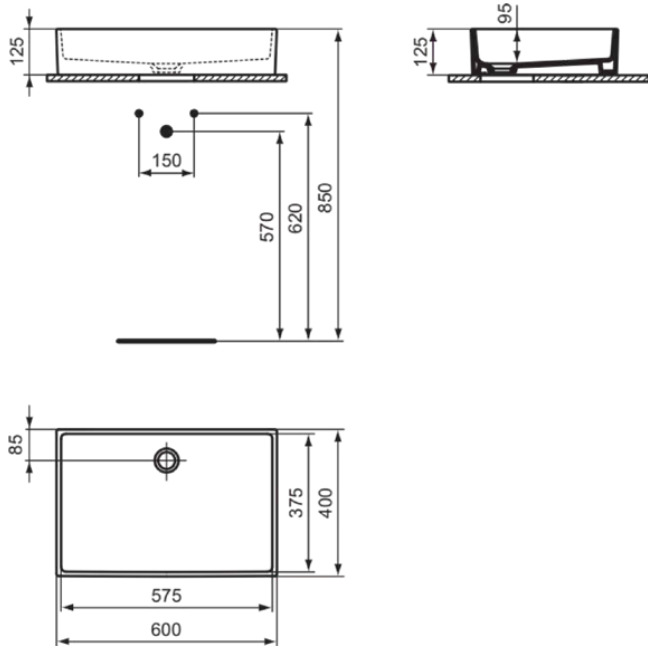

EXTRA

T374001

EXTRA | Opbouwwastafel 600x400x125 mm in glanzend wit afwerking, zonder kraangat, zonder overloop

Afbeelding & technische tekening

Algemene informatie

Productcategorie:	Wastafels
Producttype:	Opbouwwastafel
Merk:	Ideal Standard
Collectie:	EXTRA
Ontwerper:	Palomba Serafini Associati
Colour:	01 - Glanzend Wit
Afwerking van het oppervlak:	glanzend
Hoogte (mm):	125
Breedte (mm):	600
Lengte / sprong (mm):	400
Nettogewicht (kg):	12.70
EAN-code:	8014140467885