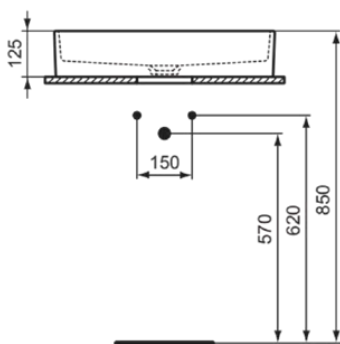

EXTRA

T3740MA

EXTRA | Opbouwwastafel 600x400x125 mm in wit afwerking, zonder kraangat, zonder overloop | IdealPlus

Afbeelding & technische tekening

Algemene informatie

Productcategorie:	Wastafels
Producttype:	Opbouwwastafel
Merk:	Ideal Standard
Collectie:	EXTRA
Ontwerper:	Palomba Serafini Associati
Colour:	MA - Wit
Afwerking van het oppervlak:	glanzend
Hoogte (mm):	125
Breedte (mm):	600
Lengte / sprong (mm):	400
Nettogewicht (kg):	12.70
EAN-code:	8014140469759

Producten die meegeleverd worden

D570967: EXPRESSION | Bevestigingsset in neutraal afwerking

Kenmerken

IdealPlus

Productnormen & certificeringen

Normen:	EN 14688
Prestatieverklaring classificatie (DoP):	CL 00

Product specificaties

Kleurcode:	MA
Kleuromschrijving:	wit
IdealPlus technologie:	Ja
Geslepen achterkant:	Nee
Geslepen onderzijde:	Ja
Model voor mindervaliden:	Nee
Met kettingoog:	Nee
Materiaal:	Keramisch
Materiaalkwaliteit:	Fine Fireclay
Aantal kraangaten per gebruiksplaats:	0
Aantal gebruiksplaatsen:	1
Overloop zichtbaar:	Nee
PVD technologie:	Nee
Afzetplateau:	Geen
Afwerking van het oppervlak:	glanzend
Met rugwand:	Nee
Met afvoerplug:	Nee
Met overloop:	Nee