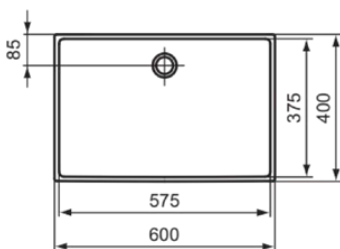

### Algemene informatie

Productcategorie:	Wastafels
Producttype:	Opbouwwastafel
Merk:	Ideal Standard
Collectie:	EXTRA
Ontwerper:	Palomba Serafini Associati
Colour:	MA - Wit
Afwerking van het oppervlak:	glanzend
Hoogte (mm):	125
Breedte (mm):	600
Lengte / sprong (mm):	400
Nettogewicht (kg):	12.70
EAN-code:	8014140469759