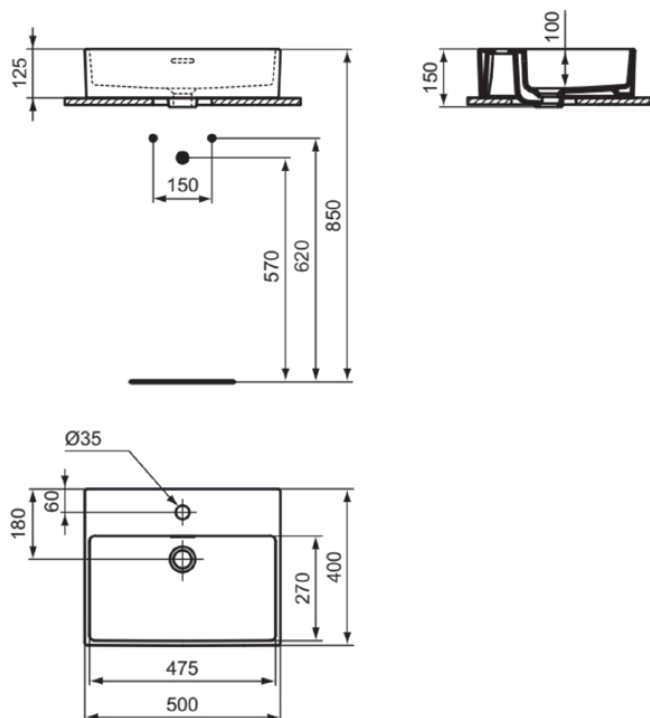

EXTRA

T374101

EXTRA | Opbouwwastafel 500x400x150 mm in glanzend wit afwerking, 1 met kraangat, met overloop

Afbeelding & technische tekening

Algemene informatie

Productcategorie:	Wastafels
Producttype:	Opbouwwastafel
Merk:	Ideal Standard
Collectie:	EXTRA
Ontwerper:	Palomba Serafini Associati
Colour:	01 - Glanzend Wit
Afwerking van het oppervlak:	glanzend
Hoogte (mm):	150
Breedte (mm):	500
Lengte / sprong (mm):	400
Nettogewicht (kg):	12.50
EAN-code:	8014140467892

Producten die meegeleverd worden

D570967: EXPRESSION | Bevestigingsset in neutraal afwerking

Productnormen & certificeringen

Normen:	EN 14688
Prestatieverklaring classificatie (DoP):	CL 25

Product specificaties

EXTRA

T374101

EXTRA | Opbouwwastafel 500x400x150 mm in glanzend wit afwerking, 1 met kraangat, met overloop

Aanbevolen zaagmal:

TT0299739

Uw lokale contact:

België • Belgique

Ideal Standard Produktions-GmbH
Corporate Village - Frame 21 Building
Da Vincilaan 2
B-1935 Zaventem
☎ +32 2 325 66 00
☎ +32 2 325 66 01
🌐 www.idealstandard.be