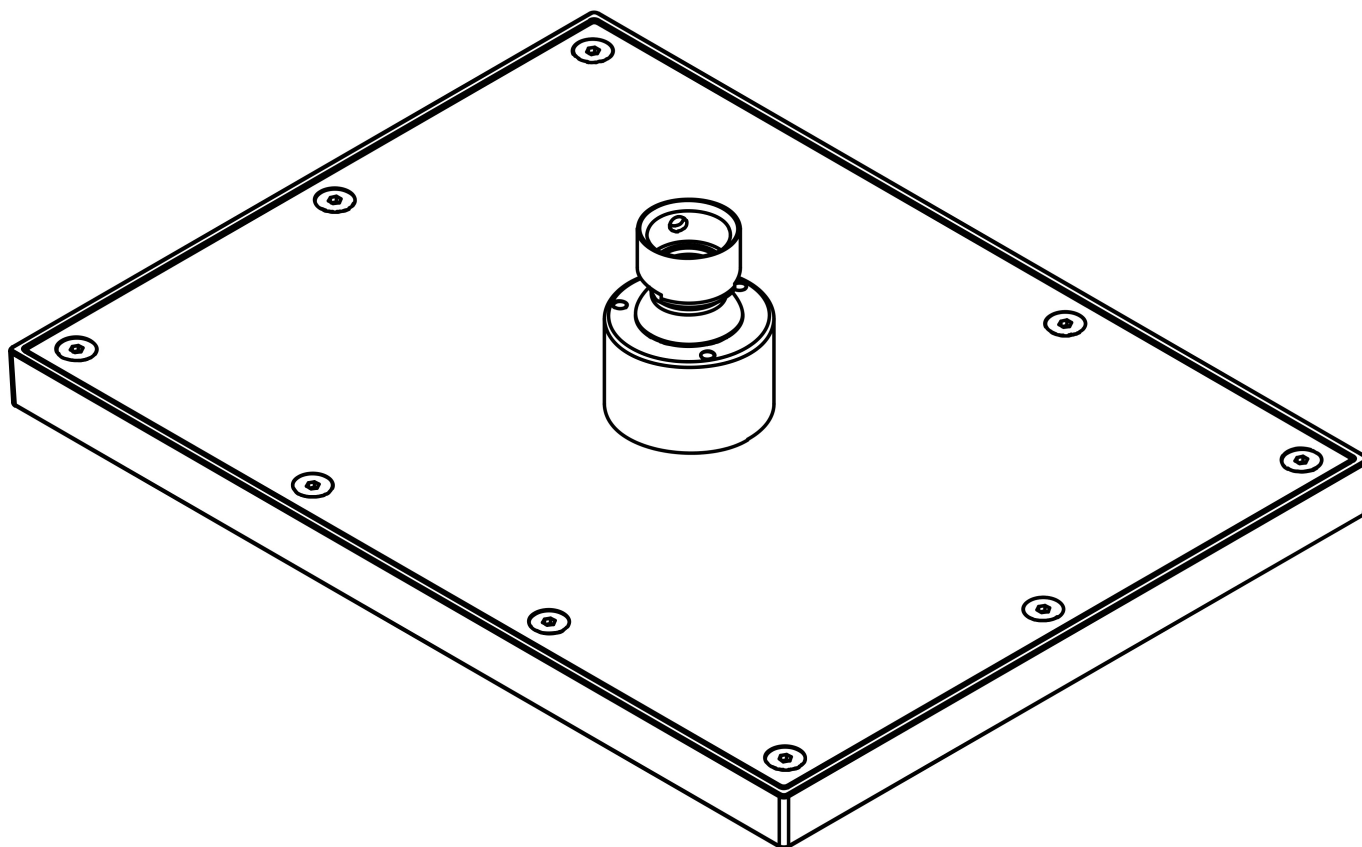

Merk AXOR
Artikelnaam **AXOR ShowerSolutions** hoofddouche 245/185 1jet
Art.nr. 35373000
Oppervlakte chroom
Netto prijs 554,44 EUR

Explosietekening voor bouwjaar: >09/22

Merk AXOR
Artikelnaam **AXOR ShowerSolutions** hoofddouche 245/185 1jet
Art.nr. 35373000
Oppervlakte chroom
Netto prijs 554,44 EUR

Onderdelen voor bouwjaar: >09/22

Pos	Beschrijving	Art.nr.	Prijs
1	zeefdichting	94246000	3,00
2	borgring	98942000	16,60
3	doorstroombegrenzer	93071000	7,70