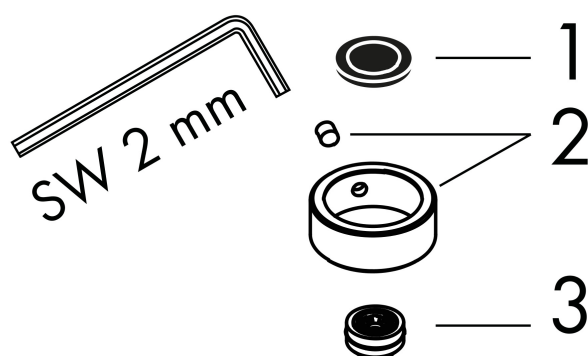

Merk AXOR
Artikelnaam **AXOR ShowerSolutions** hoofddouche 245/185 1jet
Art.nr. 35373000
Oppervlakte chroom
Netto prijs 554,44 EUR

Explosietekening voor bouwjaar: >09/22

Merk AXOR
Artikelnaam **AXOR ShowerSolutions** hoofddouche 245/185 1jet
Art.nr. 35373000
Oppervlakte chroom
Netto prijs 554,44 EUR

Onderdelen voor bouwjaar: >09/22

Pos	Beschrijving	Art.nr.	Prijs
1	zeefdichting	94246000	3,00
2	borgring	98942000	16,60
3	doorstroombegrenzer	93071000	7,70