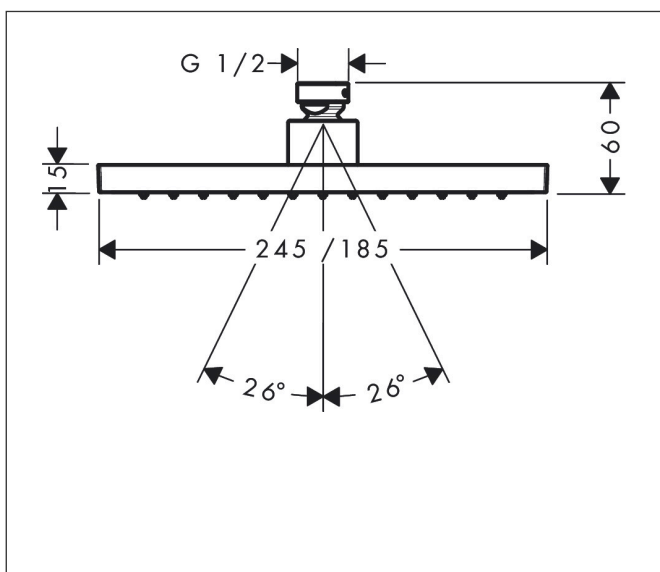

Maat tekeningen

Technologie

Straalsoorten

Certificaat