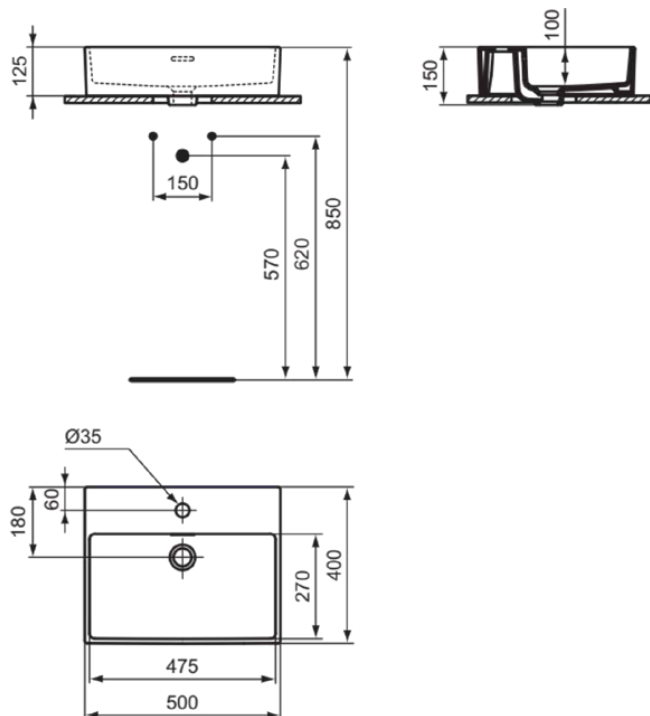

### Algemene informatie

Productcategorie:	Wastafels
Producttype:	Opbouwwastafel
Merk:	Ideal Standard
Collectie:	EXTRA
Ontwerper:	Palomba Serafini Associati
Colour:	MA - Wit
Afwerking van het oppervlak:	glanzend
Hoogte (mm):	150
Breedte (mm):	500
Lengte / sprong (mm):	400
Nettogewicht (kg):	12.50
EAN-code:	8014140469766