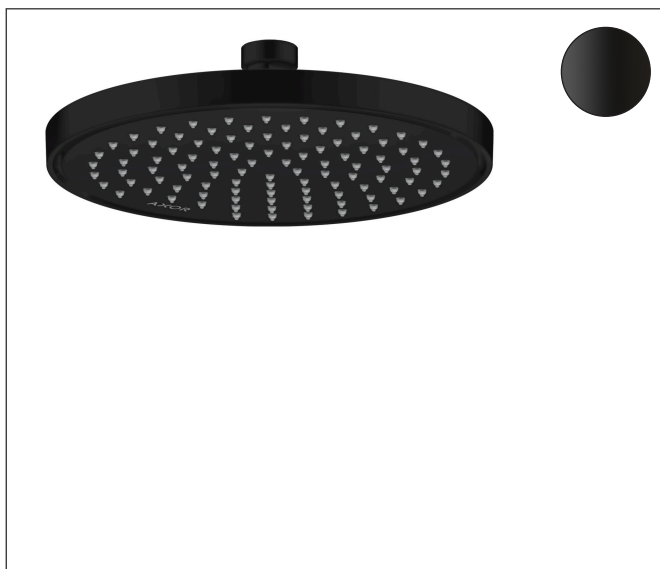

Merk	AXOR
Artikelnaam	AXOR ShowerSolutions hoofddouche 220 1jet EcoSmart+
Art.nr.	35388670
Oppervlakte	Mat zwart
Netto prijs	776,14 EUR

Product foto

Kenmerken

- diameter straalplaat 220 mm
- Rain
- functie van: 2,6 l/min
- maximale doorstroomhoeveelheid bij 3 bar: 5,6 l/min
- hoek hoofddouche verstelbaar
- afdekplaat van metaal
- plafonddouche afneembaar voor reiniging
- EU taxonomie: max 6l/min - draagt substantieel bij aan duurzaamheid

Maat tekeningen

Technologie

Straalsoorten

Certificaat

Merk	AXOR
Artikelnaam	AXOR ShowerSolutions hoofddouche 220 1jet EcoSmart+
Art.nr.	35388670
Oppervlakte	Mat zwart
Netto prijs	776,14 EUR

Benodigde onderdelen (naar keuze)

Product foto	Artikelnaam	Art.nr.	Prijs
	AXOR AXOR ShowerSolutions Plafondaansluiting S 100 mm mat zwart	26432670	287,44
	AXOR AXOR ShowerSolutions Plafondaansluiting S 300 mm mat zwart	26433670	383,08
	AXOR AXOR ShowerSolutions douche- arm 390 mm mat zwart	26431670	478,92
	AXOR AXOR ShowerSolutions plafondaansluiting 100 mm SoftSquare mat zwart	26965670	277,24
	AXOR AXOR ShowerSolutions douche-arm 390 mm SoftSquare mat zwart	26967670	461,83
	AXOR AXOR ShowerSolutions plafondaansluiting 300 mm SoftSquare mat zwart	26966670	369,39

Merk AXOR
Artikelnaam **AXOR ShowerSolutions** hoofddouche 220 1jet EcoSmart+
Art.nr. 35388670
Oppervlakte Mat zwart
Netto prijs 776,14 EUR

Stroomschema