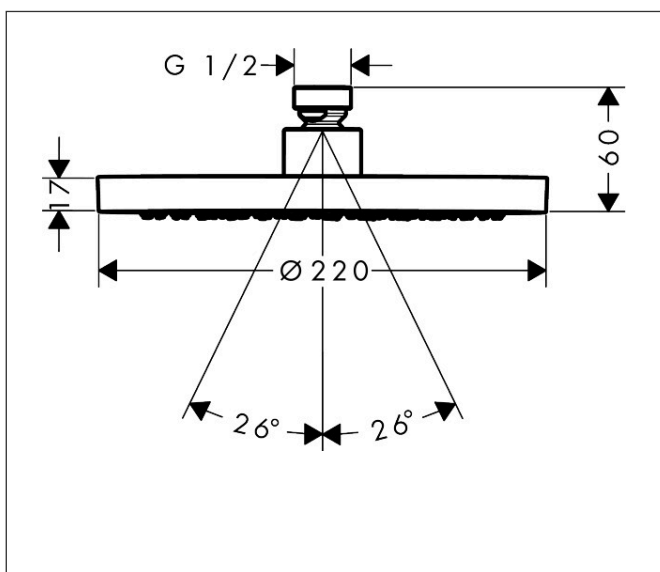

Merk	AXOR
Artikelnaam	AXOR ShowerSolutions hoofddouche 220 1jet EcoSmart+
Art.nr.	35388670
Oppervlakte	Mat zwart
Netto prijs	776,14 EUR

Product foto

Kenmerken

- diameter straalplaat 220 mm
- Rain
- functie van: 2,6 l/min
- maximale doorstroomhoeveelheid bij 3 bar: 5,6 l/min
- hoek hoofddouche verstelbaar
- afdekplaat van metaal
- plafonddouche afneembaar voor reiniging
- EU taxonomie: max 6l/min - draagt substantieel bij aan duurzaamheid

Maat tekeningen

Technologie

Straalsoorten

Certificaat

Merk	AXOR
Artikelnaam	AXOR ShowerSolutions hoofddouche 220 1jet EcoSmart+
Art.nr.	35388670
Oppervlakte	Mat zwart
Netto prijs	776,14 EUR

Benodigde onderdelen (naar keuze)