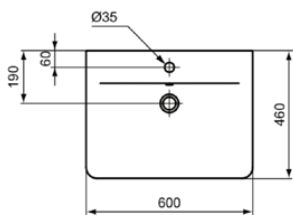

CONNECT AIR

E0298V3

CONNECT AIR | Wastafel 600x460x160 mm in Silk Black afwerking, 1 met kraangat, met overloop

Afbeelding & technische tekening

Algemene informatie

Productcategorie:	Wastafels
Producttype:	Wastafel
Merk:	Ideal Standard
Collectie:	CONNECT AIR
Ontwerper:	Studio Levien
Colour:	V3 - Silk Black
Afwerking van het oppervlak:	satijn
Hoogte (mm):	160
Breedte (mm):	600
Lengte / sprong (mm):	460
Nettogewicht (kg):	14.50
VVS:	626493021
EAN-code:	5017830553564

Downloads

- [EPD](#)

Productnormen & certificeringen

Normen:	EN 14688
Prestatieverklaring classificatie (DoP):	CL 25

Product specificaties

Kleurcode:	V3
Kleuromschrijving:	Silk Black
Model voor mindervaliden:	Nee
Met kettingoog:	Nee
Materiaal:	Keramisch
Materiaalkwaliteit:	Fine Fireclay
Aantal kraangaten per gebruiksplaats:	1
Aantal gebruiksplaatsen:	1
Overloop zichtbaar:	Ja
PVD technologie:	Nee
Afzetplateau:	Achterkant
Afwerking van het oppervlak:	satijn
Positie kraangat:	Midden
Type overloop:	Rond
Met rugwand:	Nee
Met afvoerplug:	Nee
Met overloop:	Ja
Met sifon:	Nee
Inclusief bevestigingsmateriaal:	Nee
Bevestigingswijze:	Wand
Aanbevolen zaagmat:	KK5410000