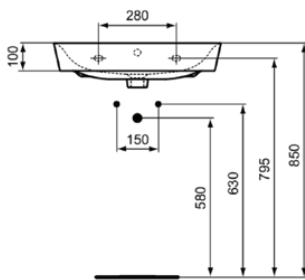

CONNECT AIR

E0298V3

CONNECT AIR | Wastafel 600x460x160 mm in Silk Black afwerking, 1 met kraangat, met overloop

Afbeelding & technische tekening

Algemene informatie

Productcategorie:	Wastafels
Producttype:	Wastafel
Merk:	Ideal Standard
Collectie:	CONNECT AIR
Ontwerper:	Studio Levien
Colour:	V3 - Silk Black
Afwerking van het oppervlak:	satijn
Hoogte (mm):	160
Breedte (mm):	600
Lengte / sprong (mm):	460
Nettogewicht (kg):	14.50
VVS:	626493021
EAN-code:	5017830553564

Downloads

- [EPD](#)

Productnormen & certificeringen

Normen:	EN 14688
Prestatieverklaring classificatie (DoP):	CL 25

Product specificaties

Kleurcode:	V3
Kleuromschrijving:	Silk Black
Model voor mindervaliden:	Nee
Met kettingoog:	Nee
Materiaal:	Keramisch
Materiaalkwaliteit:	Fine Fireclay
Aantal kraangaten per gebruiksplaats:	1
Aantal gebruiksplaatsen:	1
Overloop zichtbaar:	Ja
PVD technologie:	Nee
Afzetplateau:	Achterkant
Afwerking van het oppervlak:	satijn
Positie kraangat:	Midden
Type overloop:	Rond
Met rugwand:	Nee
Met afvoerplug:	Nee
Met overloop:	Ja
Met sifon:	Nee
Inclusief bevestigingsmateriaal:	Nee
Bevestigingswijze:	Wand
Aanbevolen zaagmat:	KK5410000