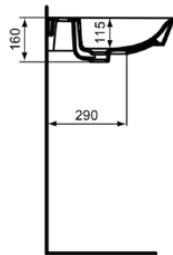

CONNECT AIR

E0298V3

CONNECT AIR | Wastafel 600x460x160 mm in Silk Black afwerking, 1 met kraangat, met overloop

Afbeelding & technische tekening

Algemene informatie

Productcategorie:	Wastafels
Producttype:	Wastafel
Merk:	Ideal Standard
Collectie:	CONNECT AIR
Ontwerper:	Studio Levien
Colour:	V3 - Silk Black
Afwerking van het oppervlak:	satijn
Hoogte (mm):	160
Breedte (mm):	600
Lengte / sprong (mm):	460
Nettogewicht (kg):	14.50
VVS:	626493021
EAN-code:	5017830553564

Downloads

- [EPD](#)

Productnormen & certificeringen

Normen:	EN 14688
Prestatieverklaring classificatie (DoP):	CL 25

Product specificaties

Kleurcode:	V3
Kleuromschrijving:	Silk Black
Model voor mindervaliden:	Nee
Met kettingoog:	Nee
Materiaal:	Keramisch
Materiaalkwaliteit:	Fine Fireclay
Aantal kraangaten per gebruiksplaats:	1
Aantal gebruiksplaatsen:	1
Overloop zichtbaar:	Ja
PVD technologie:	Nee
Afzetplateau:	Achterkant
Afwerking van het oppervlak:	satijn
Positie kraangat:	Midden
Type overloop:	Rond
Met rugwand:	Nee
Met afvoerplug:	Nee
Met overloop:	Ja
Met sifon:	Nee
Inclusief bevestigingsmateriaal:	Nee
Bevestigingswijze:	Wand
Aanbevolen zaagmat:	KK5410000