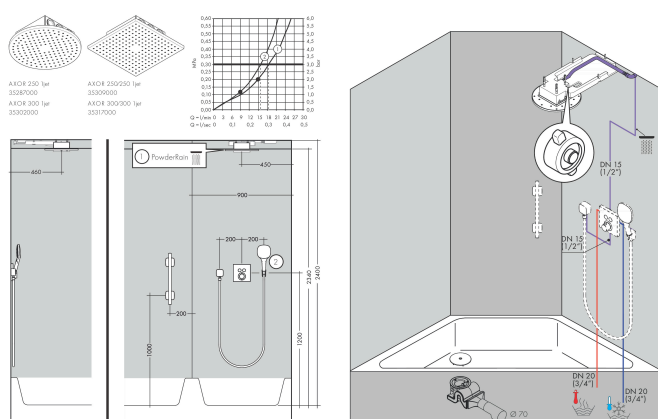

Merk	AXOR
Artikelnaam	AXOR ShowerSolutions hoofddouche 300 1jet plafond- opbouw
Art.nr.	35302670
Oppervlakte	Mat zwart
Netto prijs	2.140,43 EUR

Product foto

Kenmerken

- diameter straalplaat 300 mm
- PowderRain
- doorstroomhoeveelheid PowderRain-straal bij 3 bar: 18,1 l/min
- functie van: 15,4 l/min
- maximale doorstroomhoeveelheid bij 3 bar: 18,1 l/min
- dynamische straalnoppen komen pas tevoorschijn bij gebruik
- afdekplaat van metaal
- plafonddouche afneembaar voor reiniging

Product foto	Artikelnaam	Art.nr.	Prijs
	AXOR AXOR ShowerSolutions inbouwdeel voor hoofddouche plafond-opbouw	35363180	133,53

Merk AXOR
Artikelnaam **AXOR ShowerSolutions** hoofddouche 300 1jet plafond- opbouw
Art.nr. 35302670
Oppervlakte Mat zwart
Netto prijs 2.140,43 EUR

Stroomschema

De verbruikswaarden werden in overeenstemming met de praktijk met de bijbehorende armaturen (thermostaat/mengkraan/inbouwventiel) gemeten.

Merk	AXOR
Artikelnaam	AXOR ShowerSolutions hoofddouche 300 1jet plafond- opbouw
Art.nr.	35302670
Oppervlakte	Mat zwart
Netto prijs	2.140,43 EUR

Installatievoorbeelden

i Afmetingen kunnen variëren vanwege keramische toleranties die verband houden met het productieproces.