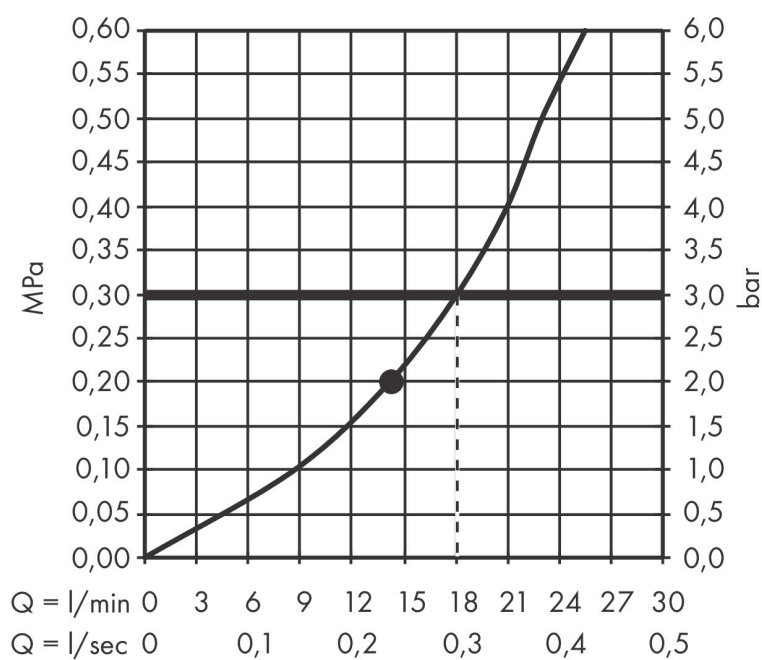

Merk AXOR
Artikelnaam **AXOR ShowerSolutions** hoofddouche 300 1jet plafond- opbouw
Art.nr. 35302670
Oppervlakte Mat zwart
Netto prijs 2.140,43 EUR

Stroomschema

De verbruikswaarden werden in overeenstemming met de praktijk met de bijbehorende armaturen (thermostaat/mengkraan/inbouwventiel) gemeten.