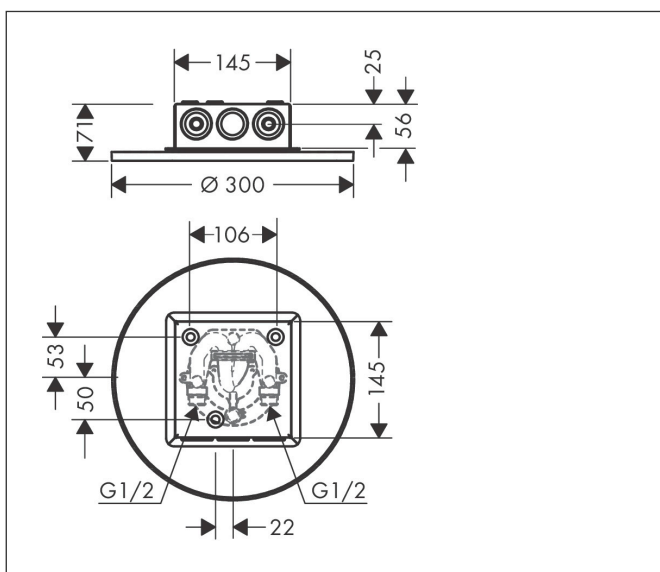

Merk	AXOR
Artikelnaam	AXOR ShowerSolutions hoofddouche 300 1jet plafond- opbouw
Art.nr.	35302670
Oppervlakte	Mat zwart
Netto prijs	2.140,43 EUR

Product foto

Kenmerken

- diameter straalplaat 300 mm
- PowderRain
- doorstroomhoeveelheid PowderRain-straal bij 3 bar: 18,1 l/min
- functie van: 15,4 l/min
- maximale doorstroomhoeveelheid bij 3 bar: 18,1 l/min
- dynamische straalnoppen komen pas tevoorschijn bij gebruik
- afdekplaat van metaal
- plafonddouche afneembaar voor reiniging

Maat tekeningen

Technologie

Straalsoorten

Merk	AXOR
Artikelnaam	AXOR ShowerSolutions hoofddouche 300 1jet plafond- opbouw
Art.nr.	35302670
Oppervlakte	Mat zwart
Netto prijs	2.140,43 EUR

Benodigde onderdelen

Installatievoorbeelden

i Afmetingen kunnen variëren vanwege keramische toleranties die verband houden met het productieproces.