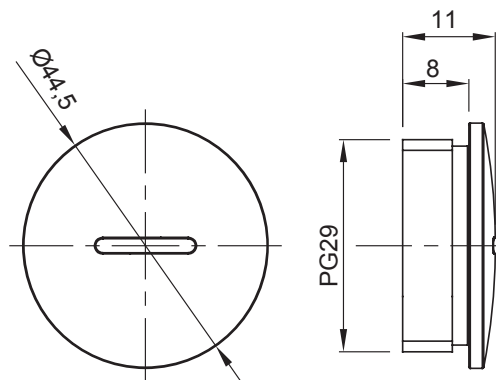

Kleur	Grijs RAL 7035	IP waarde	IP65
Materiaal	Nylon	Pitch	PG29
Electrocod	36B		

### DIMENSIONAL