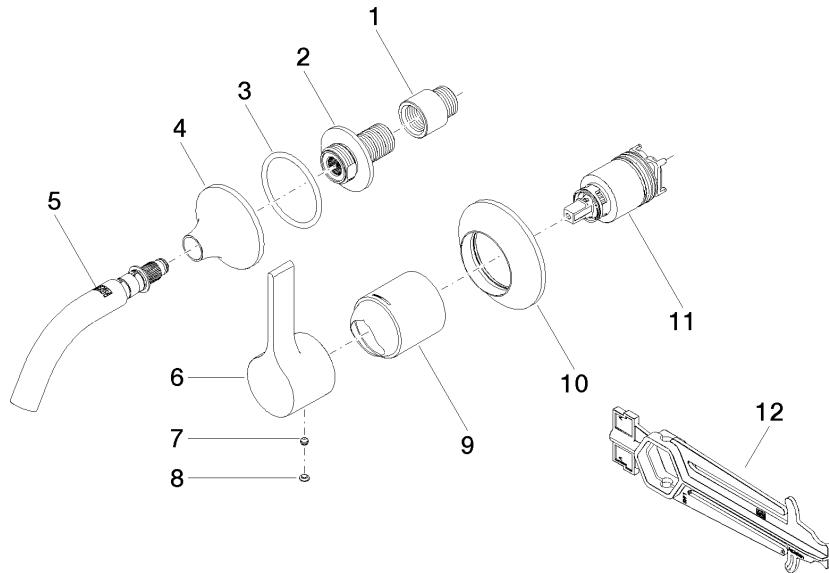

Benötigtes Zubehör

- UP-Wand-Einhandatterie -** 35 860 970 90
- Min. Einbautiefe 75 mm
 - Max. Einbautiefe 95 mm

36 867 809
mm [inches]

Durchflussdiagramm

Codes & Standards

DIN 4109

ISO 3822

Scottish Water
Byelaws

UK Water Supply
Regulations

Ü-Zeichen

VAIA Waschtisch-Wand-Einhandbatterie ohne Ablaufgarnitur - Dark Platinum
gebürstet

VAIA

36 867 809
Zertifikate

WRAS_2107

LGA_38

36 867 809

Produktversion ab 4/1/2024

VAIA Waschtisch-Wand-Einhandbatterie ohne Ablaufgarnitur - Dark Platinum
gebürstet

VAIA

36 867 809

Ersatzteilstückliste

Produktversion ab 4/1/2024

Nr.	Artikelnummer	Benennung	Verbaumenge	Lieferzeit
	09 24 03 072 10 90	Verlängerung 1/2" x 20 mm -	12	2