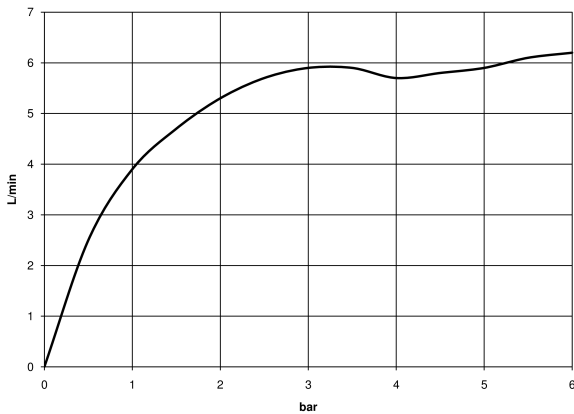

Benötigtes Zubehör

- UP-Wand-Einhandatterie -** 35 860 970 90
- Min. Einbautiefe 75 mm
 - Max. Einbautiefe 95 mm

36 867 809
mm [inches]

Durchflussdiagramm

Codes & Standards

DIN 4109

ISO 3822

Scottish Water
Byelaws