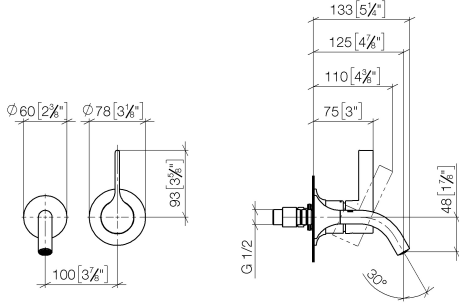

**VAIA Waschtisch-Wand-Einhandatterie ohne Ablaufgarnitur - Dark Platinum
gebürstet**

VAIA

36 867 809

- Ausladung 125 mm
- starrer Auslauf
- runder luftangereicherter Strahl
- Bohrungsdurchmesser Auslauf 35 mm
- Bohrungsdurchmesser Einhandatterie 57 mm
- Rosette für Einhandatterie Ø 78 mm
- Rosette für Auslauf Ø 60 mm
- Durchfluss max. 5,7 l/min
- bleifrei
- Dieses Produkt leistet einen Beitrag zur Erfüllung der Vorgaben von nachhaltigen Gebäudezertifizierungen, z.B. LEED®, BREEAM®, DGNB

Benötigtes Zubehör

- UP-Wand-Einhandatterie** 35 816 970 90
- Mischer rechts -**
- **ACHTUNG:** Nicht für UP-Montage geeignet. Anschluss über Eckventile, Befestigung über Verschraubung mit der Rückwand.

Benötigtes Zubehör

- UP-Wand-Einhandatterie -** 35 860 970 90
- Min. Einbautiefe 75 mm
 - Max. Einbautiefe 95 mm

36 867 809
mm [inches]

Durchflussdiagramm

Codes & Standards

DIN 4109

ISO 3822

Scottish Water
Byelaws