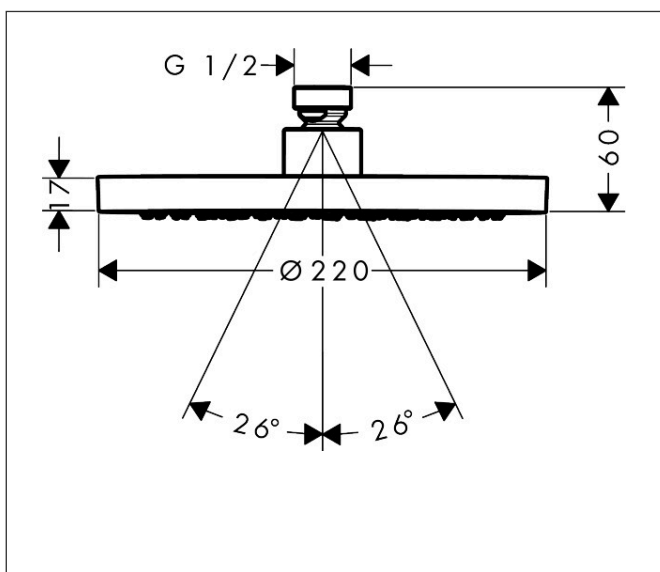

Merk	AXOR
Artikelnaam	AXOR ShowerSolutions hoofddouche 220 1jet EcoSmart
Art.nr.	35383670
Oppervlakte	Mat zwart
Netto prijs	776,14 EUR

Product foto

Kenmerken

- diameter straalplaat 220 mm
- Rain
- functie van: 5,6 l/min
- maximale doorstroomhoeveelheid bij 3 bar: 7,4 l/min
- hoek hoofddouche verstelbaar
- afdekplaat van metaal
- plafonddouche afneembaar voor reiniging
- EcoSmart: Veel waterplezier met veel minder water
- EU taxonomie: max. 8l/min

Maat tekeningen

Technologie

Straalsoorten

Certificaat

Merk	AXOR
Artikelnaam	AXOR ShowerSolutions hoofddouche 220 1jet EcoSmart
Art.nr.	35383670
Oppervlakte	Mat zwart
Netto prijs	776,14 EUR

Benodigde onderdelen (naar keuze)