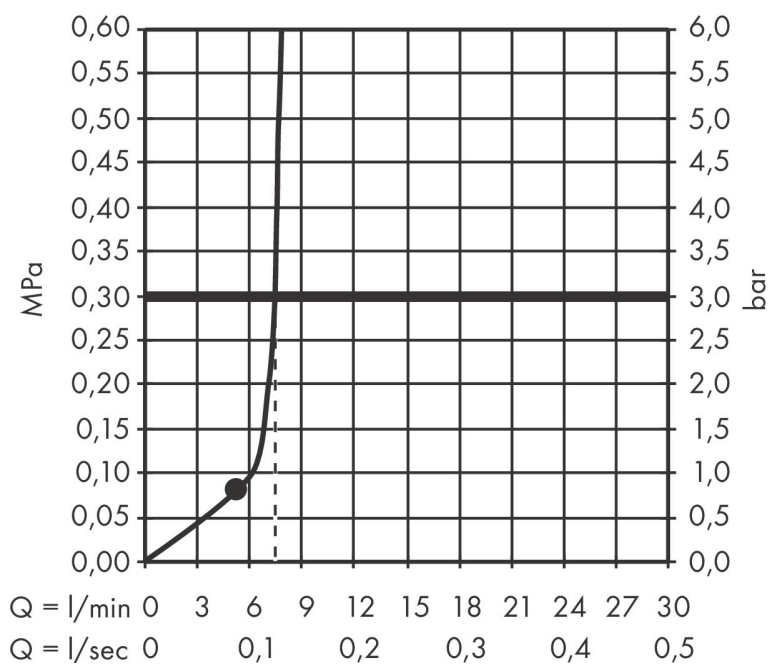

Merk AXOR
Artikelnaam **AXOR ShowerSolutions** hoofddouche 220 1jet EcoSmart
Art.nr. 35383670
Oppervlakte Mat zwart
Netto prijs 776,14 EUR

Stroomschema