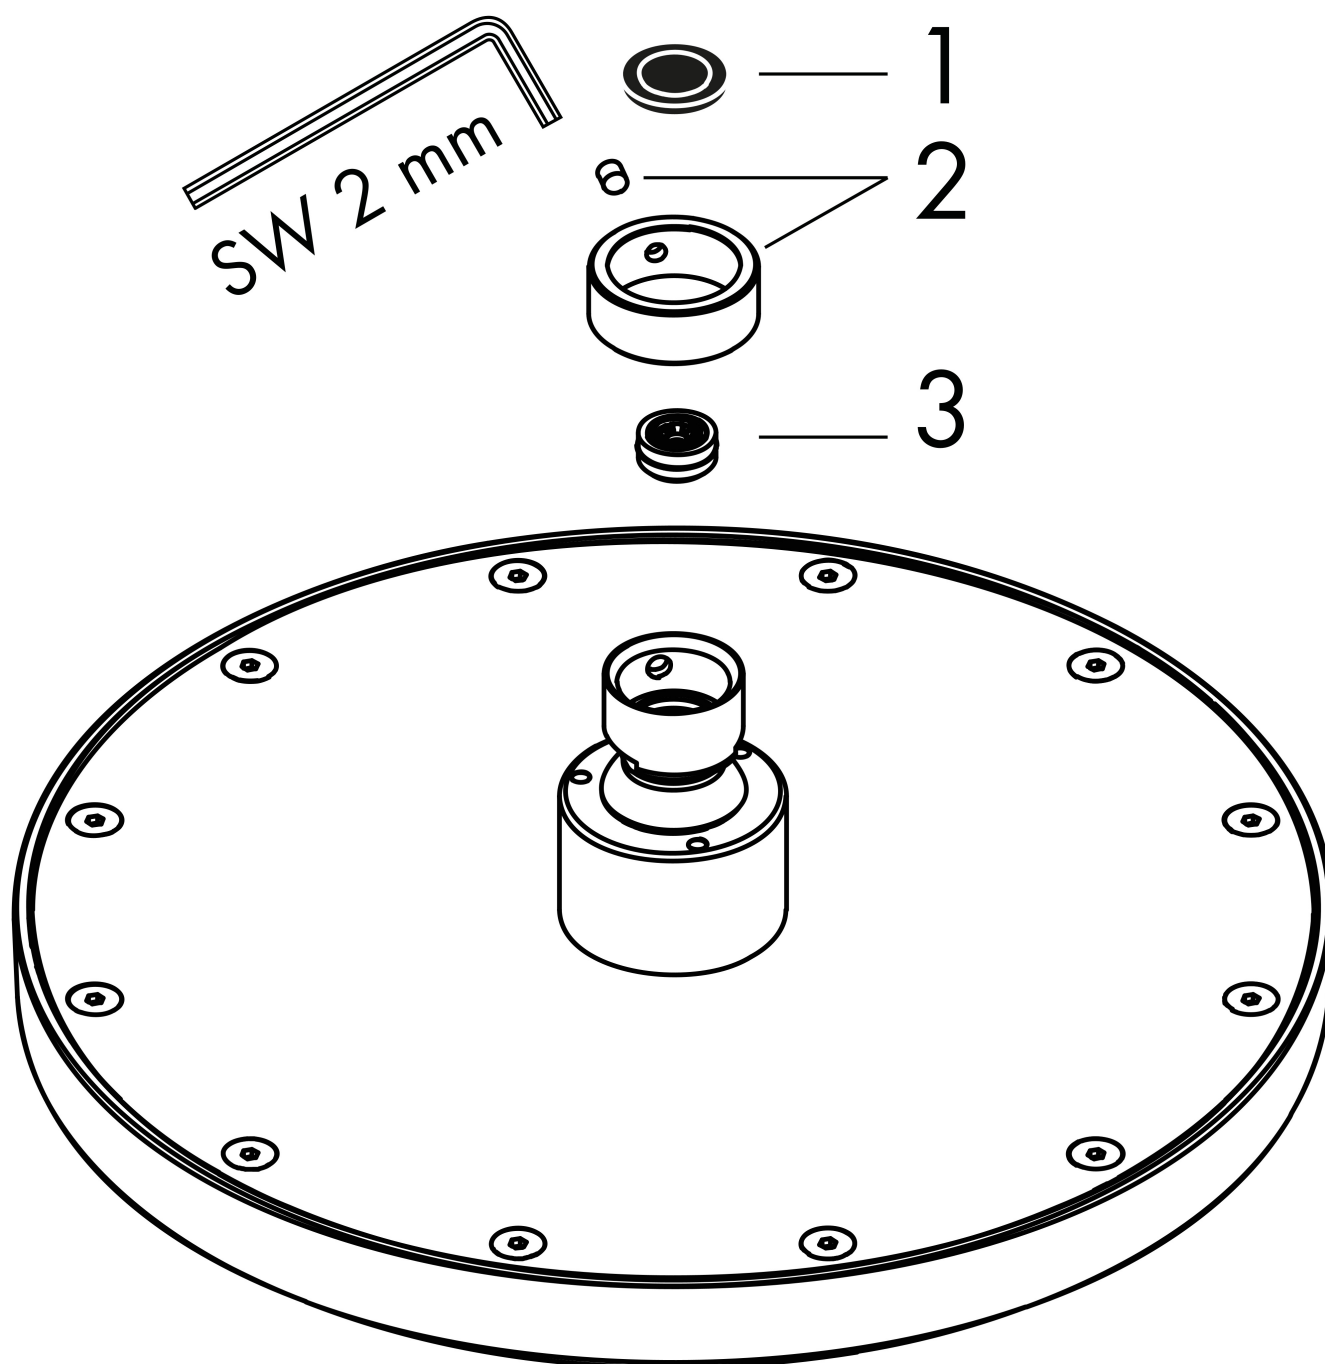

Merk AXOR
Artikelnaam **AXOR ShowerSolutions** hoofddouche 220 1jet EcoSmart
Art.nr. 35383670
Oppervlakte Mat zwart
Netto prijs 776,14 EUR

Explosietekening voor bouwjaar: >09/22

Merk AXOR
Artikelnaam **AXOR ShowerSolutions** hoofddouche 220 1jet EcoSmart
Art.nr. 35383670
Oppervlakte Mat zwart
Netto prijs 776,14 EUR

Onderdelen voor bouwjaar: >09/22

Pos	Beschrijving	Art.nr.	Prijs
1	zeefdichting	94246000	3,00
2	borgring	98942670	24,90
3	doorstroombegrenzer (9 l/min)	95659000	7,70