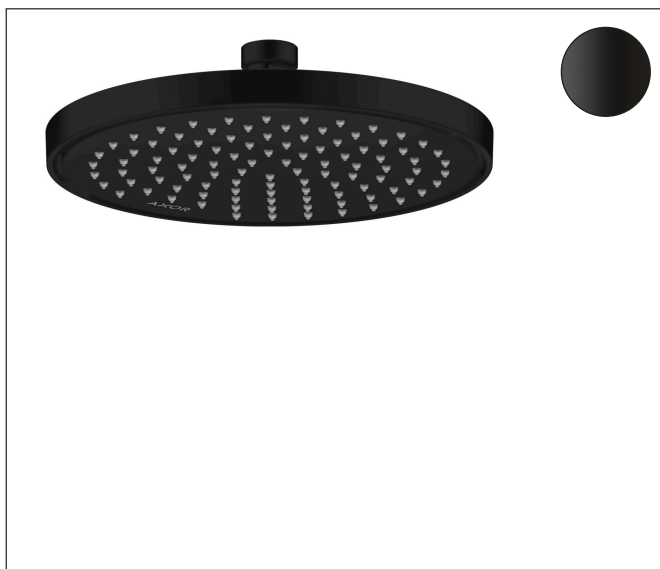

Merk	AXOR
Artikelnaam	AXOR ShowerSolutions hoofddouche 220 1jet EcoSmart
Art.nr.	35383670
Oppervlakte	Mat zwart
Netto prijs	776,14 EUR

Product foto

Kenmerken

- diameter straalplaat 220 mm
- Rain
- functie van: 5,6 l/min
- maximale doorstroomhoeveelheid bij 3 bar: 7,4 l/min
- hoek hoofddouche verstelbaar
- afdekplaat van metaal
- plafonddouche afneembaar voor reiniging
- EcoSmart: Veel waterplezier met veel minder water
- EU taxonomie: max. 8l/min

Maat tekeningen

Technologie

Straalsoorten

Certificaat

Merk	AXOR
Artikelnaam	AXOR ShowerSolutions hoofddouche 220 1jet EcoSmart
Art.nr.	35383670
Oppervlakte	Mat zwart
Netto prijs	776,14 EUR

Benodigde onderdelen (naar keuze)

Product foto	Artikelnaam	Art.nr.	Prijs
	AXOR AXOR ShowerSolutions Plafondaansluiting S 100 mm mat zwart	26432670	287,44
	AXOR AXOR ShowerSolutions Plafondaansluiting S 300 mm mat zwart	26433670	383,08
	AXOR AXOR ShowerSolutions douche-arm 390 mm SoftSquare mat zwart	26967670	461,83
	AXOR AXOR ShowerSolutions plafondaansluiting 300 mm SoftSquare mat zwart	26966670	369,39
	AXOR AXOR ShowerSolutions douche- arm 390 mm mat zwart	26431670	478,92
	AXOR AXOR ShowerSolutions plafondaansluiting 100 mm SoftSquare mat zwart	26965670	277,24

Explosietekening voor bouwjaar: >09/22

Merk AXOR
Artikelnaam **AXOR ShowerSolutions** hoofddouche 220 1jet EcoSmart
Art.nr. 35383670
Oppervlakte Mat zwart
Netto prijs 776,14 EUR

Onderdelen voor bouwjaar: >09/22