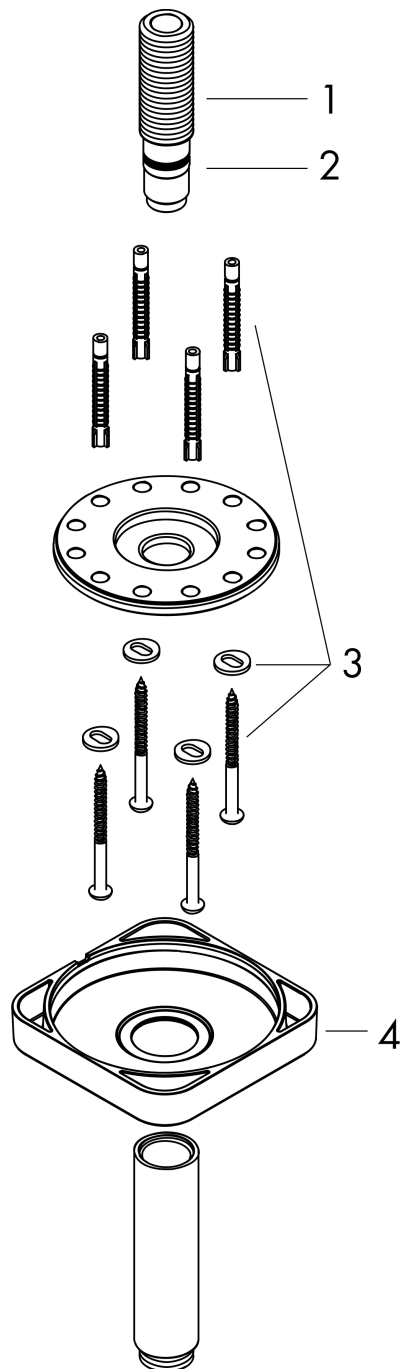

AXOR ShowerSolutions
plafondaansluiting 100 mm SoftSquare
 Oppervlak: **mat zwart** Artikelnummer: **26965670**

Beschrijving

- lengte: 100 mm
- van messing
- aansluiting: G 1/2

Artikeldetails

Vrijblijvende advies verkoopprijs excl. BTW	269,30 €
Vrijblijvende advies verkoopprijs incl. BTW	325,85 €

Productfoto

Maattekening

AXOR ShowerSolutions
plafondaansluiting 100 mm SoftSquare
 Oppervlak: **mat zwart** Artikelnummer: **26965670**

Explosietekening

Bouwjaar: >07/22

AXOR ShowerSolutions
plafondaansluiting 100 mm SoftSquare
Oppervlak: **mat zwart** Artikelnummer: **26965670**

Reserveonderdelenlijst

Bouwjaar: >07/22

Regel	Beschrijving	Artikelnummer	Prijs incl. BTW	VE
1	aansluiting	93418000	48,16 €	1
2	O-ring 14x2	98129000	3,51 €	1
3	bevestigingsmateriaal	96179000	12,34 €	1
4	rozet	94581670	92,57 €	1