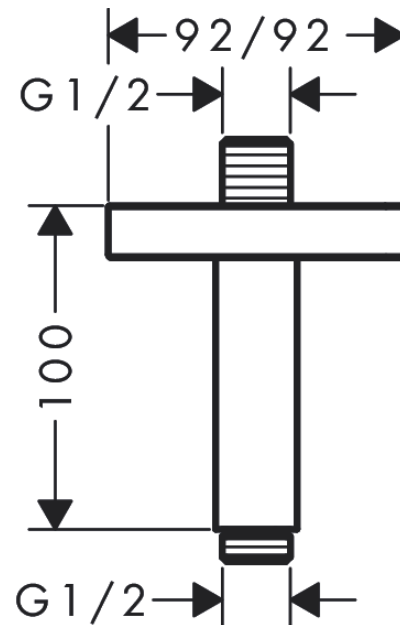

AXOR ShowerSolutions
plafondaansluiting 100 mm SoftSquare
 Oppervlak: **mat zwart** Artikelnummer: **26965670**

Beschrijving

- lengte: 100 mm
- van messing
- aansluiting: G 1/2

Artikeldetails

Vrijblijvende advies verkoopprijs excl. BTW	269,30 €
Vrijblijvende advies verkoopprijs incl. BTW	325,85 €

Productfoto

Maattekening

AXOR ShowerSolutions
plafondaansluiting 100 mm SoftSquare
 Oppervlak: **mat zwart** Artikelnummer: **26965670**

Explosietekening

Bouwjaar: >07/22

AXOR ShowerSolutions
plafondaansluiting 100 mm SoftSquare
Oppervlak: **mat zwart** Artikelnummer: **26965670**

Reserveonderdelenlijst

Bouwjaar: >07/22

Regel	Beschrijving	Artikelnummer	Prijs incl. BTW	VE
1	aansluiting	93418000	48,16 €	1
2	O-ring 14x2	98129000	3,51 €	1
3	bevestigingsmateriaal	96179000	12,34 €	1
4	rozet	94581670	92,57 €	1