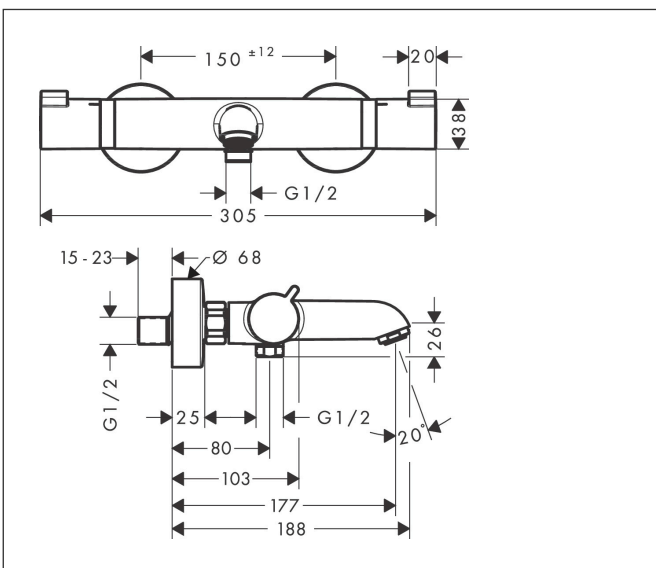

Merk hansgrohe
 Artikelnaam **Ecostat Comfort** opbouw badthermostaat
 Art.nr. 13114700
 Oppervlakte mat wit
 Netto prijs 496,80 EUR

Product foto

Kenmerken

- voorsprong 177 mm
- thermostaatkardoes, stop- en omstelkraan
- straalsoort uitloop: normale straal
- maximale doorstroomhoeveelheid bij 3 bar: 20 l/min
- doorstroomhoeveelheid voor baduitloop bij 3 bar: 20 l/min
- 1 bar
- Veiligheidsblokkering bij 40°C
- temperatuurbegrenzing instelbaar
- metaal
- G $\frac{1}{2}$
- hartafstand: 150 ± 12 mm
- vuilfilter inbegrepen

Maat tekeningen

Technologie

Certificaat

Merk hansgrohe
 Artikelnaam **Ecostat Comfort** opbouw badthermostaat
 Art.nr. 13114700
 Oppervlakte mat wit
 Netto prijs 496,80 EUR

Stroomschema

1 Shower outlet with 1B-resistance
 2 Uitlaat bad

Onderdelen voor bouwjaar: >07/19

Pos	Beschrijving	Art.nr.	Prijs
1	greep	95836700	40,14
2	drukknop	92848700	7,49
3	greepadapter m. schroef	95843000	8,01
4	aanslagring	95839000	17,26
5	moer	98913000	17,26
6	O-ring 26x1,5	98390000	3,12
7	temperatuur regeleenheid	98282000	95,16
8	regeleenheid voor verwisselde aansluitingen	92373000	236,70
9	perlator M24x1 (30 l/min)	96512700	19,86
10	aansluiting	95392700	25,90
11	O-ring 14x2	98129000	3,12
12	bovendeel met omstelling	98283000	66,87
13	aanslagring	95840000	17,26
14	moeren set	96157700	40,14
15	terugslagklep (drukbestendig tot 2 MPa)	93136000	26,73
16	terugslagklep	96737000	26,73
17	O-ring 17x1,5	98137000	3,12
18	zeefdichting	96922000	8,01
19	rozet Ø 68 mm	96467700	25,90
20	slagdemper	96429000	4,99
21	S-koppelingenset (±12 mm)	94140000	42,22
a	S-koppelingenset (±32 mm)	98592000	34,01
b	remschijf	92469000	8,01