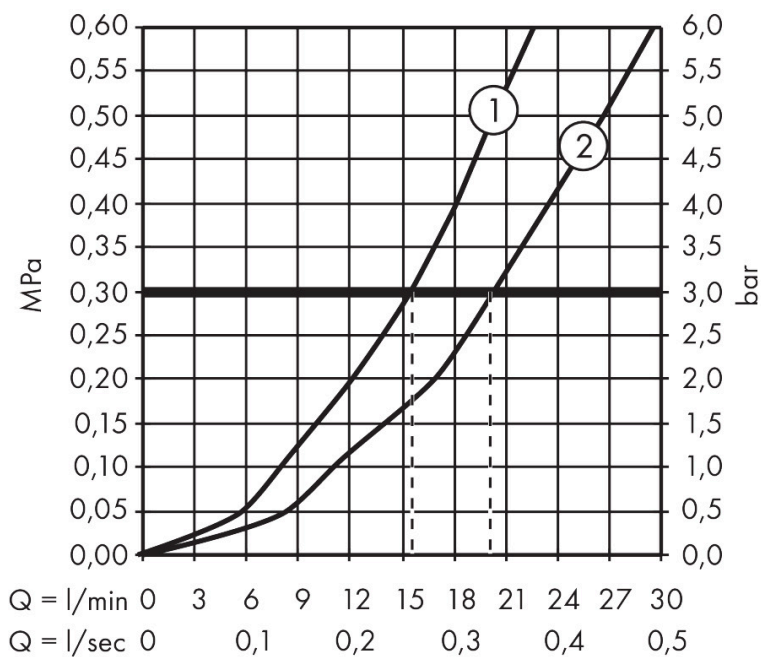

Merk hansgrohe
 Artikelnaam **Ecostat Comfort** opbouw badthermostaat
 Art.nr. 13114700
 Oppervlakte mat wit
 Netto prijs 496,80 EUR

Product foto

Kenmerken

- voorsprong 177 mm
- thermostaatkardoes, stop- en omstelkraan
- straalsoort uitloop: normale straal
- maximale doorstroomhoeveelheid bij 3 bar: 20 l/min
- doorstroomhoeveelheid voor baduitloop bij 3 bar: 20 l/min
- 1 bar
- Veiligheidsblokkering bij 40°C
- temperatuurbegrenzing instelbaar
- metaal
- G $\frac{1}{2}$
- hartafstand: 150 ± 12 mm
- vuilfilter inbegrepen

Maat tekeningen

Technologie

Certificaat

Merk hansgrohe
 Artikelnaam **Ecostat Comfort** opbouw badthermostaat
 Art.nr. 13114700
 Oppervlakte mat wit
 Netto prijs 496,80 EUR

Stroomschema

1 Shower outlet with 1B-resistance
 2 Uitlaat bad

Onderdelen voor bouwjaar: >07/19

Pos	Beschrijving	Art.nr.	Prijs
1	greep	95836700	40,14
2	drukknop	92848700	7,49
3	greepadapter m. schroef	95843000	8,01
4	aanslagring	95839000	17,26
5	moer	98913000	17,26
6	O-ring 26x1,5	98390000	3,12
7	temperatuur regeleenheid	98282000	95,16
8	regeleenheid voor verwisselde aansluitingen	92373000	236,70
9	perlator M24x1 (30 l/min)	96512700	19,86
10	aansluiting	95392700	25,90
11	O-ring 14x2	98129000	3,12
12	bovendeel met omstelling	98283000	66,87
13	aanslagring	95840000	17,26
14	moeren set	96157700	40,14
15	terugslagklep (drukbestendig tot 2 MPa)	93136000	26,73
16	terugslagklep	96737000	26,73
17	O-ring 17x1,5	98137000	3,12
18	zeefdichting	96922000	8,01
19	rozet Ø 68 mm	96467700	25,90
20	slagdemper	96429000	4,99
21	S-koppelingenset (±12 mm)	94140000	42,22
a	S-koppelingenset (±32 mm)	98592000	34,01
b	remschijf	92469000	8,01