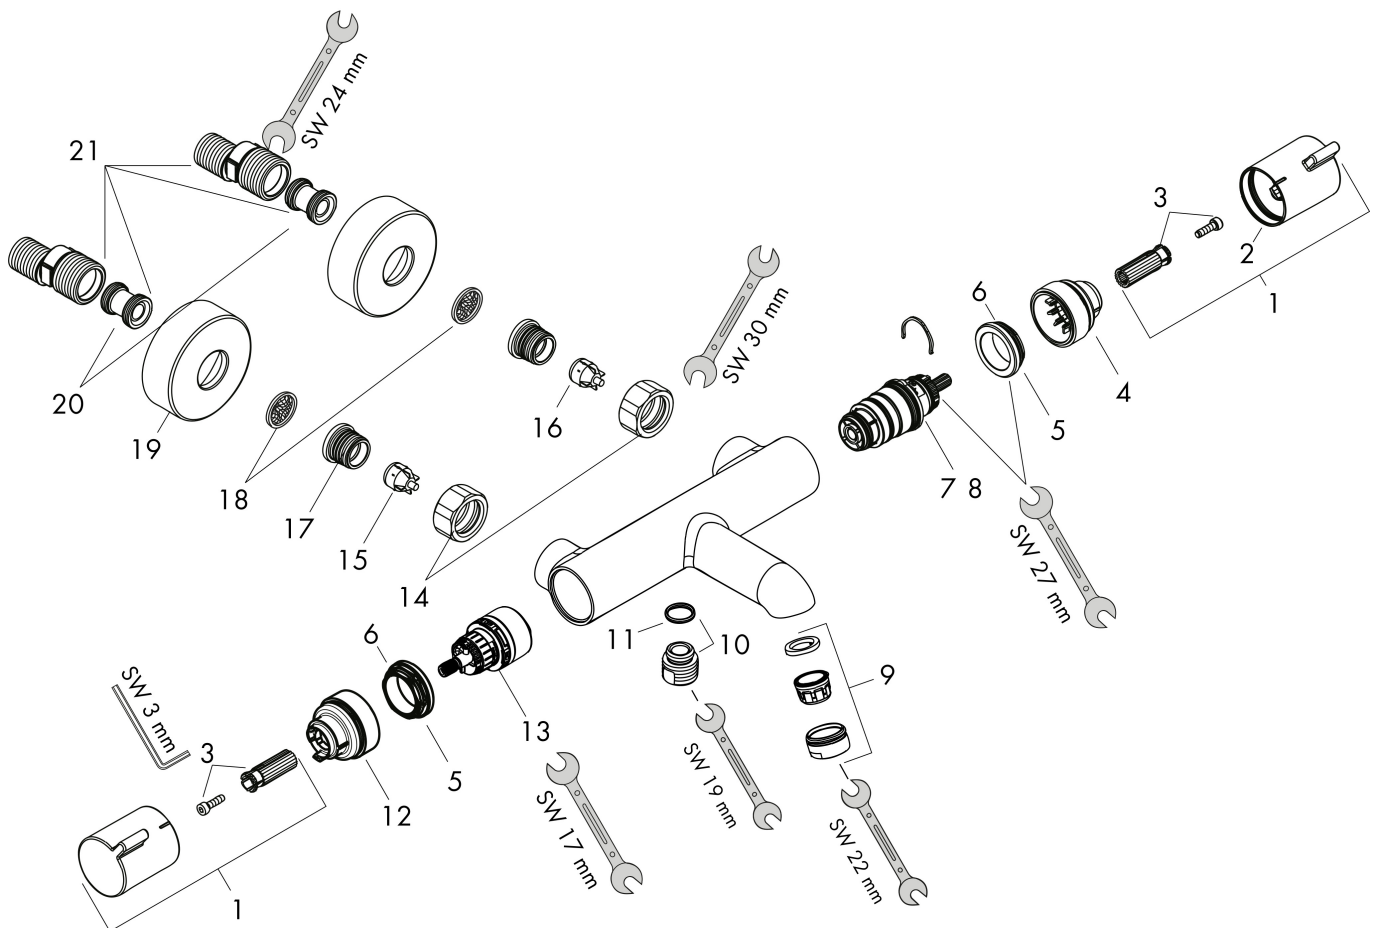

Merk hansgrohe
 Artikelnaam **Ecostat Comfort** opbouw badthermostaat
 Art.nr. 13114700
 Oppervlakte mat wit
 Netto prijs 496,80 EUR

Product foto

Kenmerken

- voorsprong 177 mm
- thermostaatkardoes, stop- en omstelkraan
- straalsoort uitloop: normale straal
- maximale doorstroomhoeveelheid bij 3 bar: 20 l/min
- doorstroomhoeveelheid voor baduitloop bij 3 bar: 20 l/min
- 1 bar
- Veiligheidsblokkering bij 40°C
- temperatuurbegrenzing instelbaar
- metaal
- G $\frac{1}{2}$
- hartafstand: 150 ± 12 mm
- vuilfilter inbegrepen

Maat tekeningen

Technologie

Certificaat

Merk hansgrohe
 Artikelnaam **Ecostat Comfort** opbouw badthermostaat
 Art.nr. 13114700
 Oppervlakte mat wit
 Netto prijs 496,80 EUR

Stroomschema

1 Shower outlet with 1B-resistance
 2 Uitlaat bad

Merk	hansgrohe
Artikelnaam	EcoStat Comfort opbouw badthermostaat
Art.nr.	13114700
Oppervlakte	mat wit
Netto prijs	496,80 EUR

Explosietekening voor bouwjaar: >07/19

Merk	hansgrohe
Artikelnaam	Ecostat Comfort opbouw badthermostaat
Art.nr.	13114700
Oppervlakte	mat wit
Netto prijs	496,80 EUR

Onderdelen voor bouwjaar: >07/19

Pos	Beschrijving	Art.nr.	Prijs
1	greep	95836700	40,14
2	drukknop	92848700	7,49
3	greepadapter m. schroef	95843000	8,01
4	aanslagring	95839000	17,26
5	moer	98913000	17,26
6	O-ring 26x1,5	98390000	3,12
7	temperatuur regeleenheid	98282000	95,16
8	regeleenheid voor verwisselde aansluitingen	92373000	236,70
9	perlator M24x1 (30 l/min)	96512700	19,86
10	aansluiting	95392700	25,90
11	O-ring 14x2	98129000	3,12
12	bovendeel met omstelling	98283000	66,87
13	aanslagring	95840000	17,26
14	moeren set	96157700	40,14
15	terugslagklep (drukbestendig tot 2 MPa)	93136000	26,73
16	terugslagklep	96737000	26,73
17	O-ring 17x1,5	98137000	3,12
18	zeefdichting	96922000	8,01
19	rozet Ø 68 mm	96467700	25,90
20	slagdemper	96429000	4,99
21	S-koppelingenset (±12 mm)	94140000	42,22
a	S-koppelingenset (±32 mm)	98592000	34,01
b	remschijf	92469000	8,01