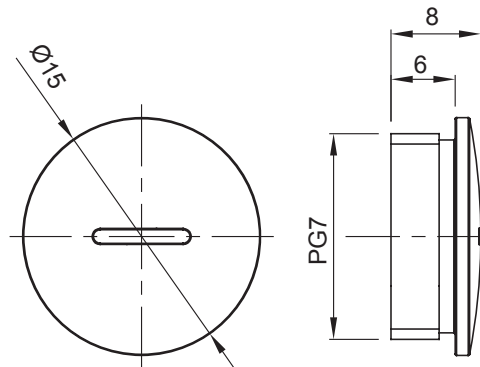

| | | | |
|------------|----------------|-----------|------|
| Kleur | Grijs RAL 7035 | IP waarde | IP65 |
| Materiaal | Nylon | Pitch | PG7 |
| Electrocod | 36B | | |

DIMENSIONAL

TECHNICAL SYMBOLOGY

IP

IP65